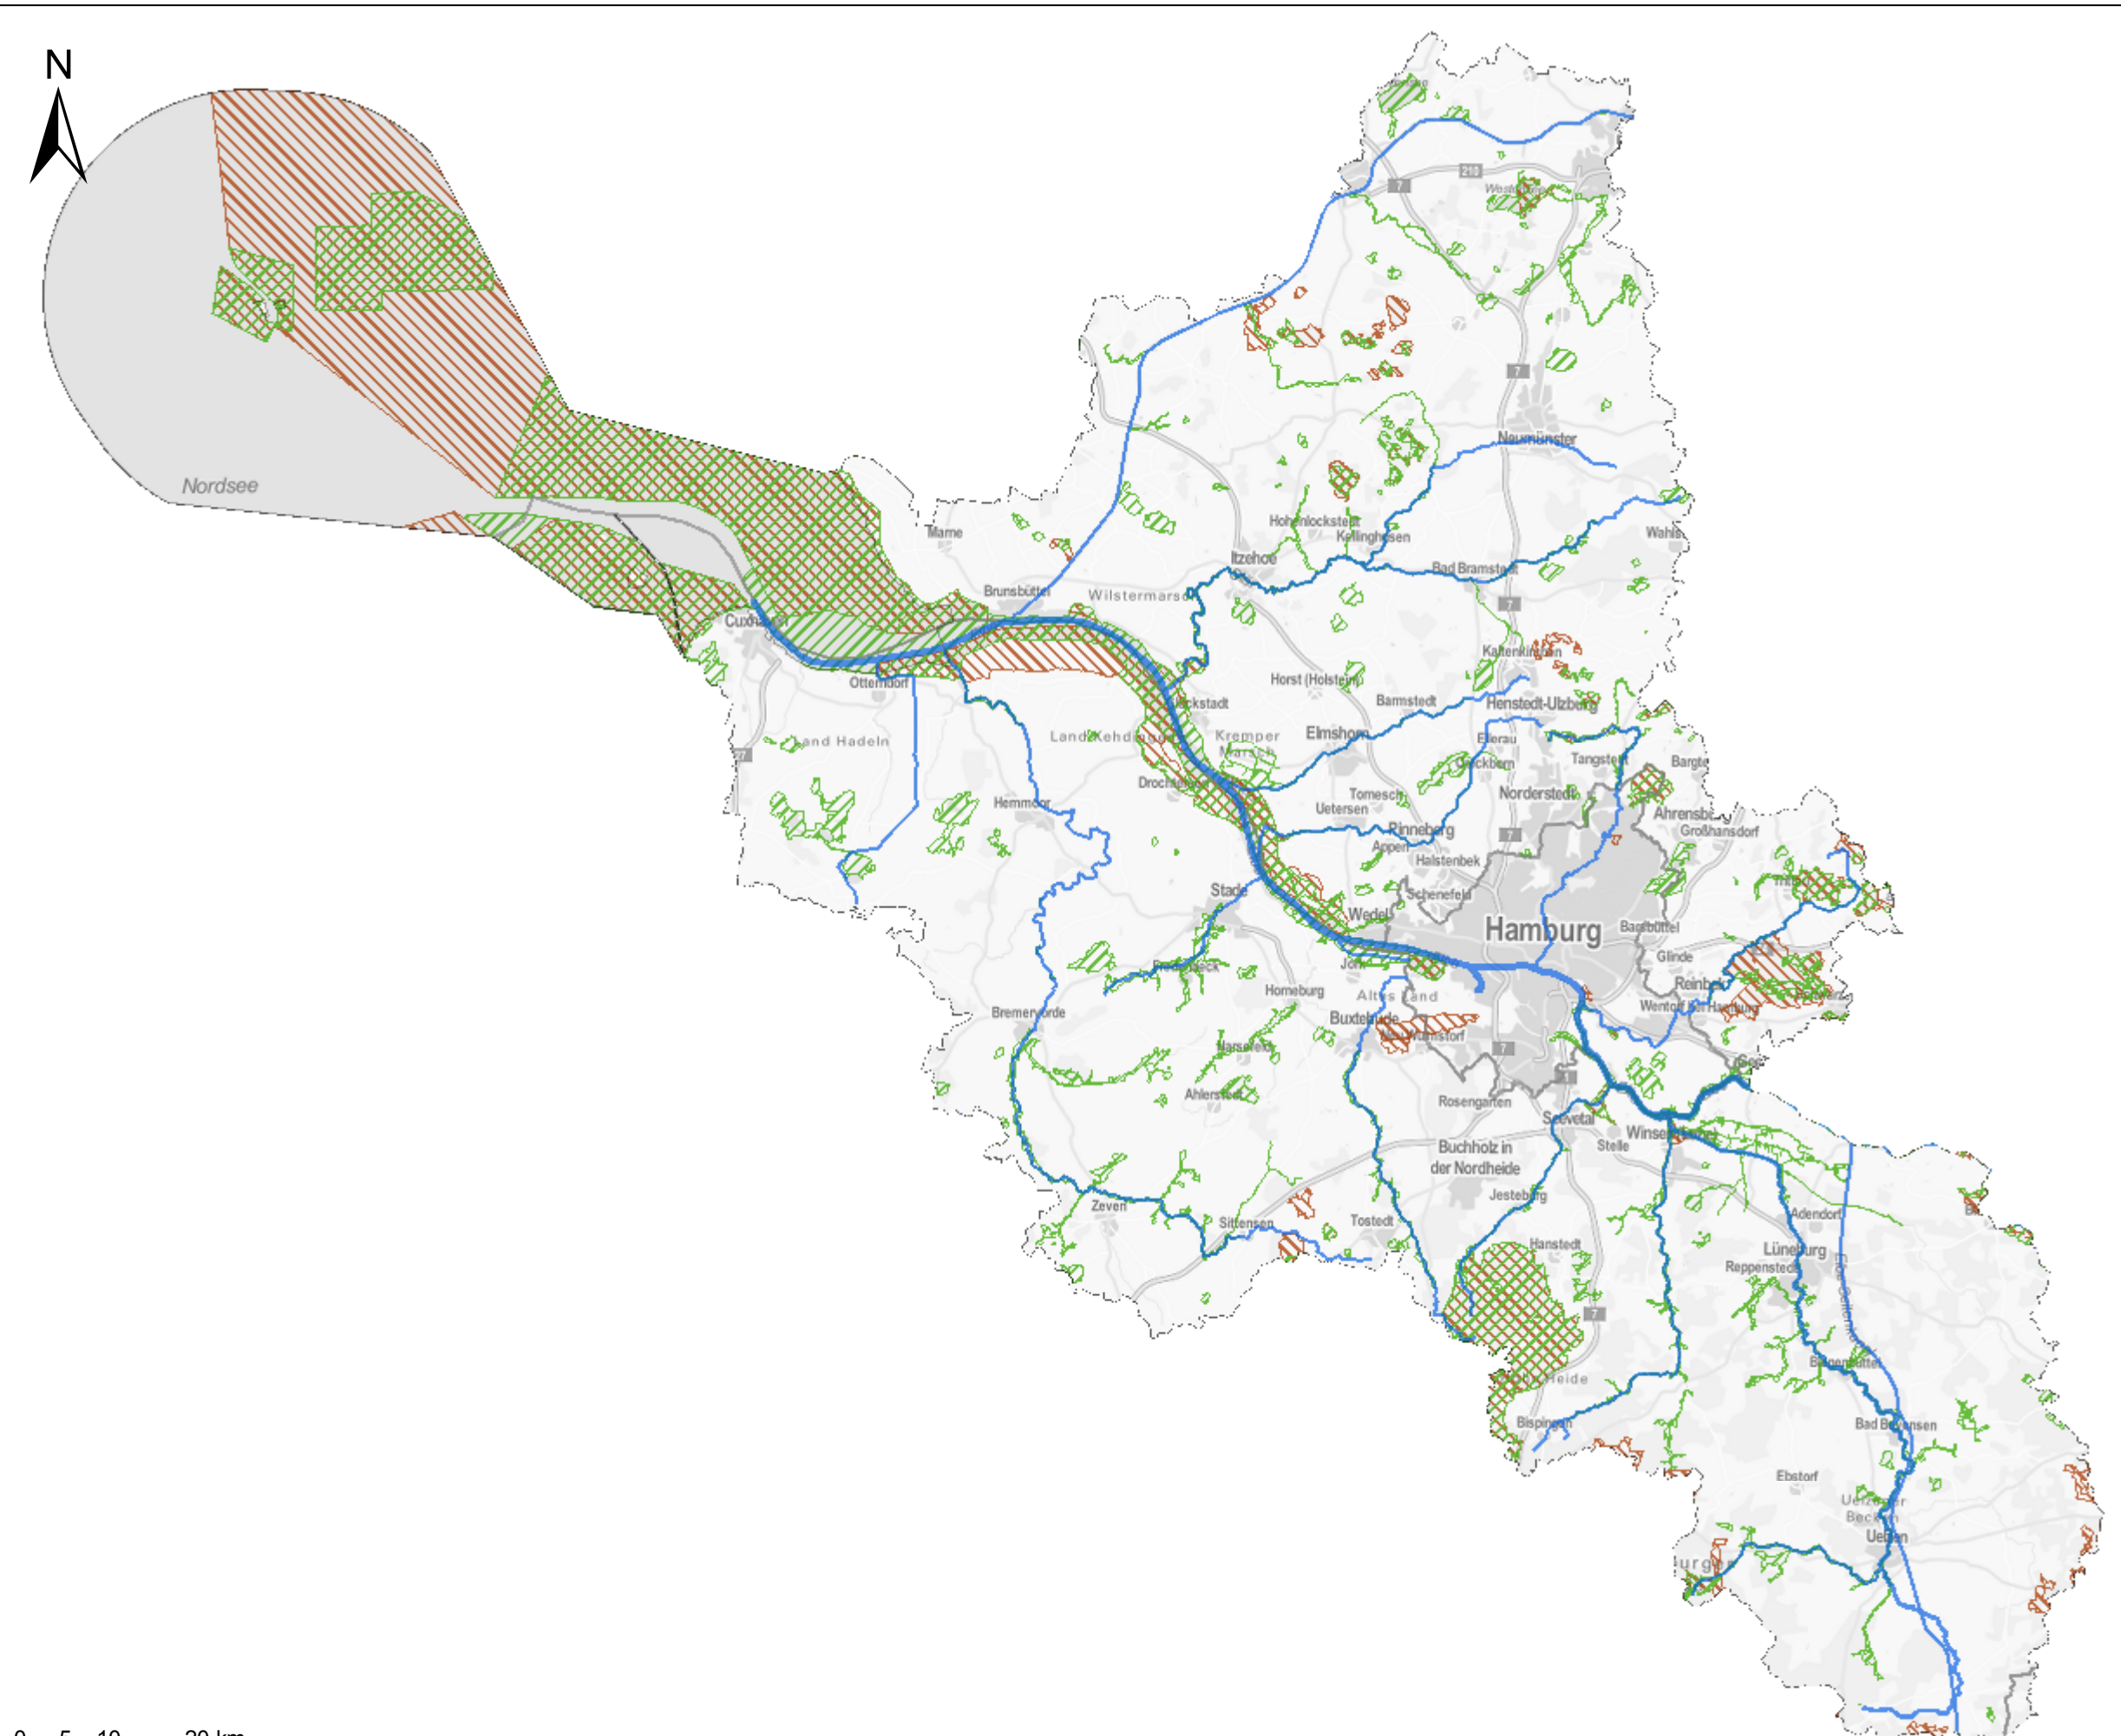

KOR Tideelbe - Karte 1.7: Schutzgebiete III: Habitatschutzgebiete (FFH), Vogelschutzgebiete

-  Habitatschutzgebiete (FFH)
-  Vogelschutzgebiete

FGG ELBE

Quelle: WasserBLICK/BfG; 18.08.2015