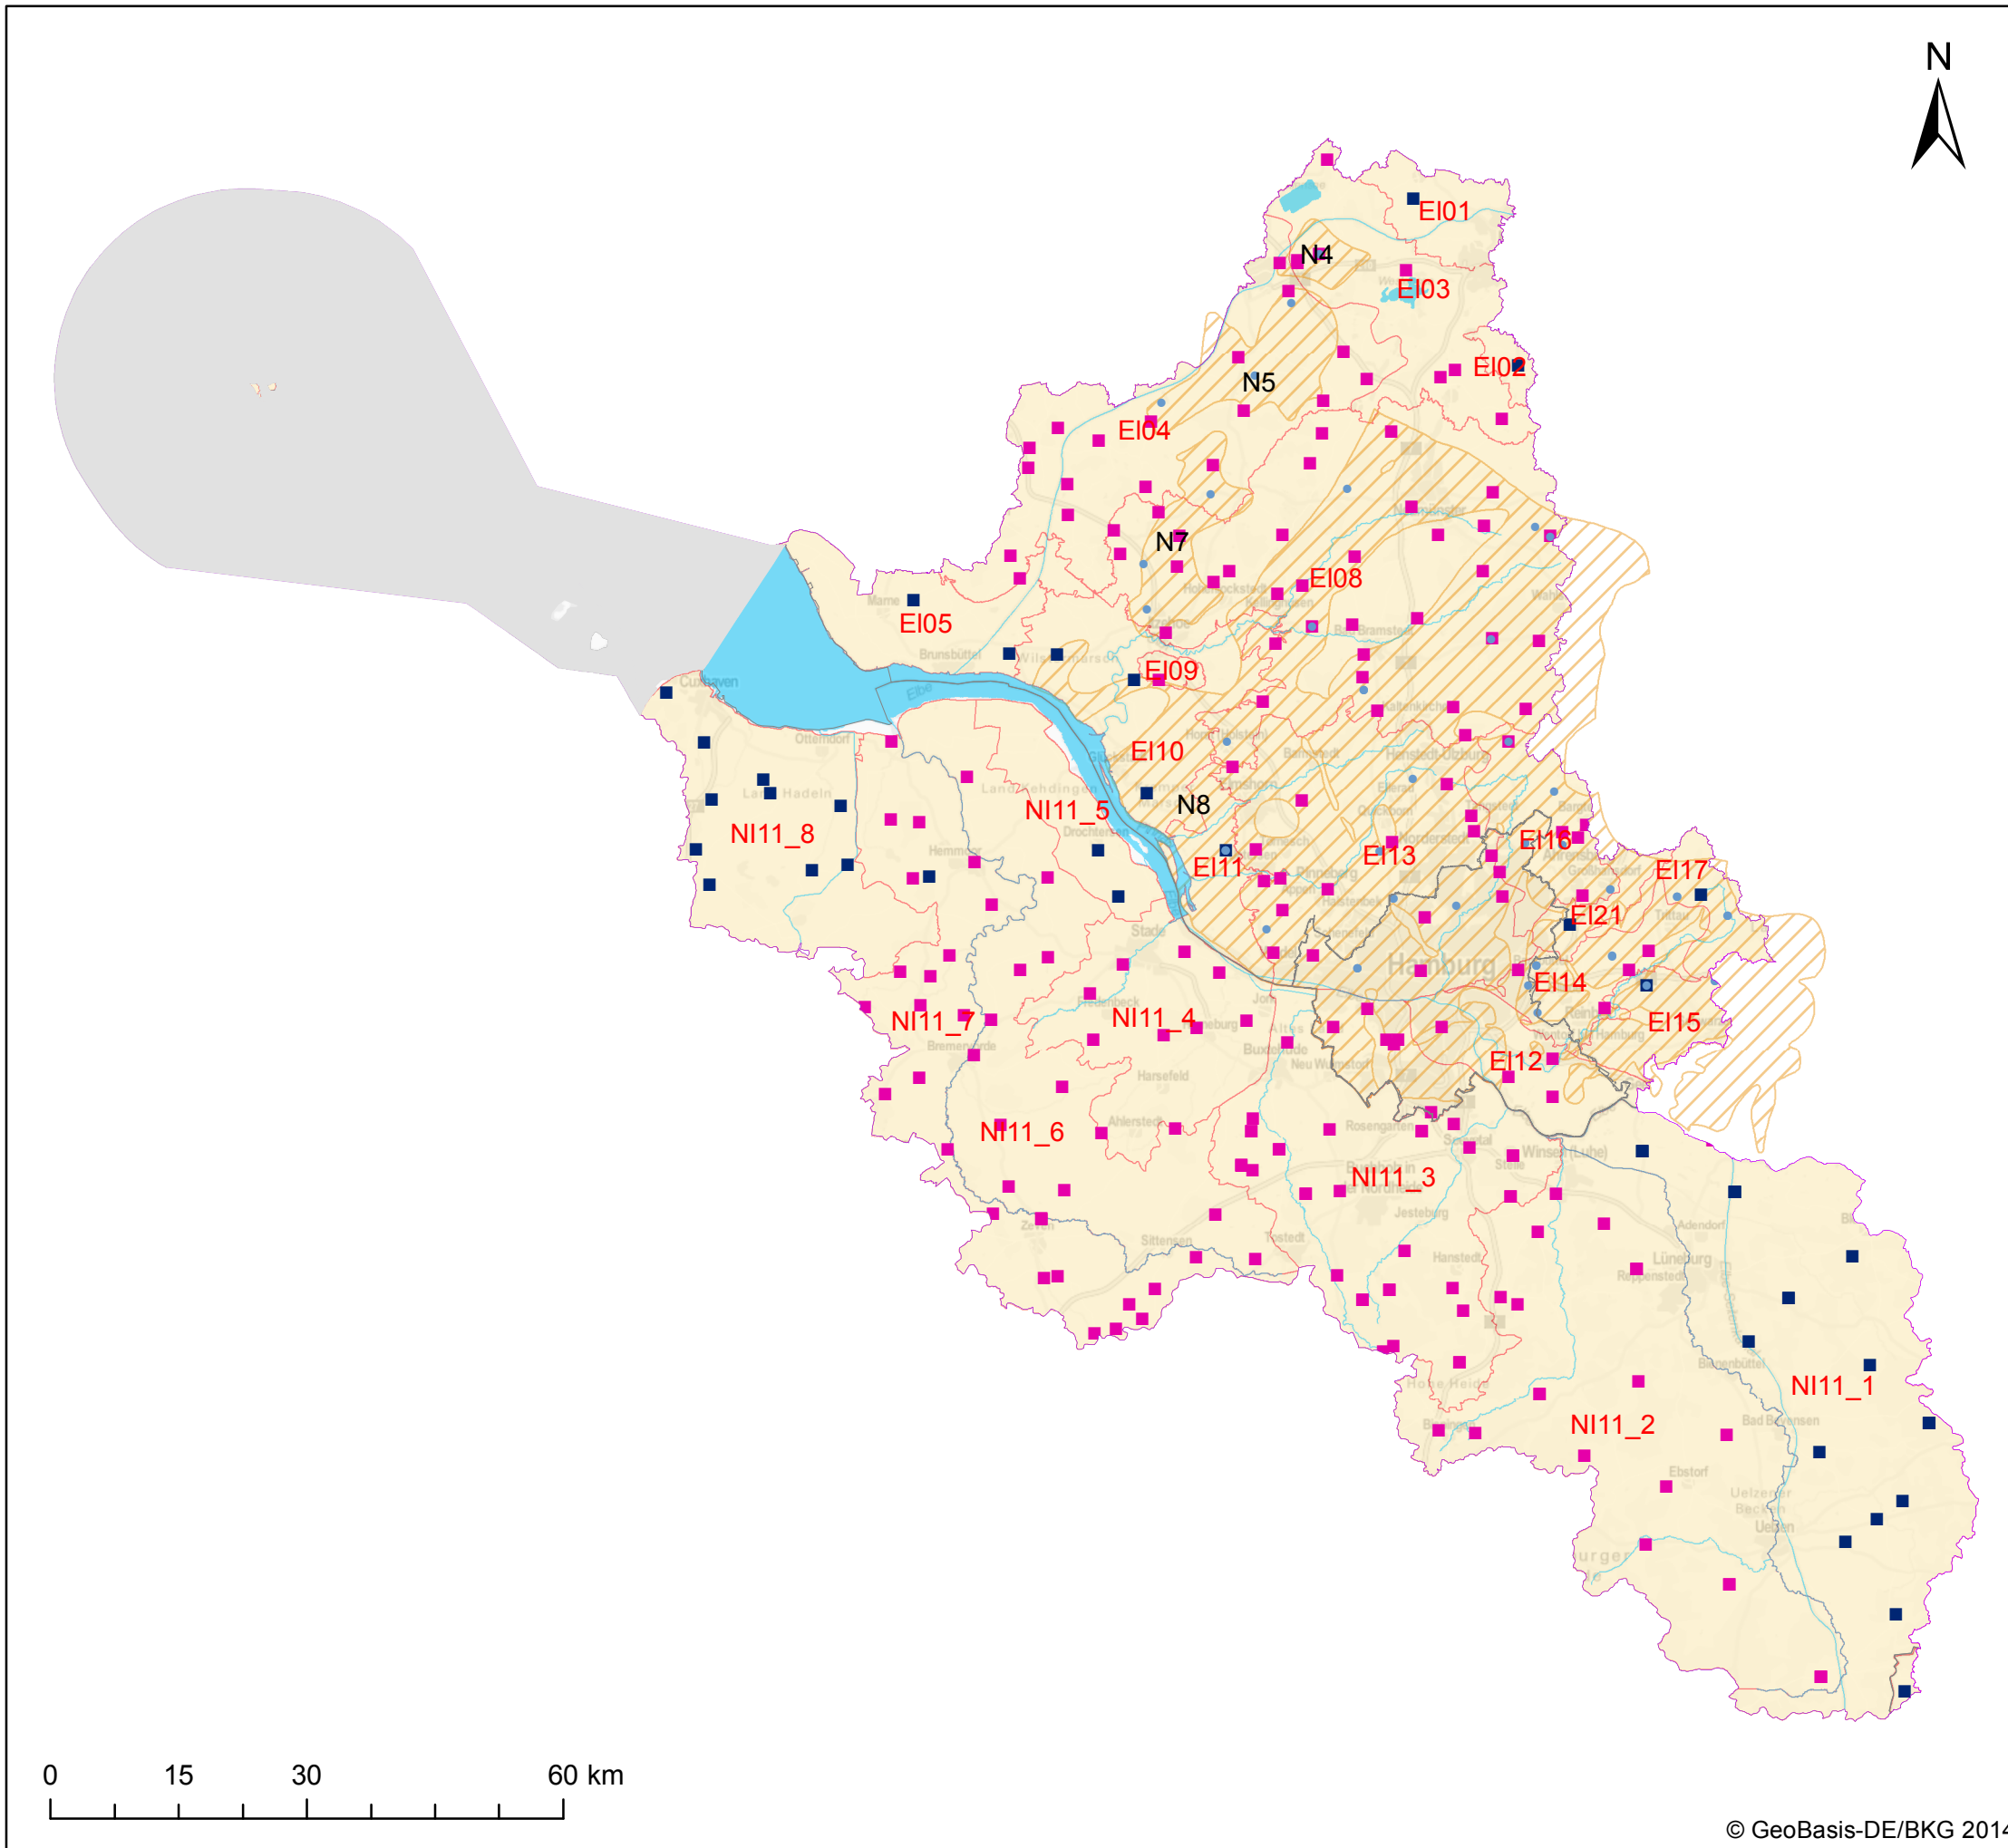

KOR Tideelbe - Karte 4.5: Überwachungsnetz des Grundwassers - Chemie

Koordinierungsraum
 Bundesländer

Überwachungsnetz des Grundwassers - Chemie -

Messstellen - Chemie

- Überblick + operativ in Grundwasserkörper (-gruppen) in Hauptgrundwasserleitern
- Überblick in Grundwasserkörper (-gruppen) in Hauptgrundwasserleitern
- Operativ in Grundwasserkörper (-gruppen) in Hauptgrundwasserleitern
- Überblick + operativ in tiefen Grundwasserkörpern
- Überblick in tiefen Grundwasserkörpern
- Operativ in tiefen Grundwasserkörpern

Ausgewiesene Grundwasserkörper

- Grundwasserkörper und -gruppen in Hauptgrundwasserleitern
- Tiefe Grundwasserkörper

FGG ELBE

Datenquelle: WasserBLiCK/BfG; 10.08.2015