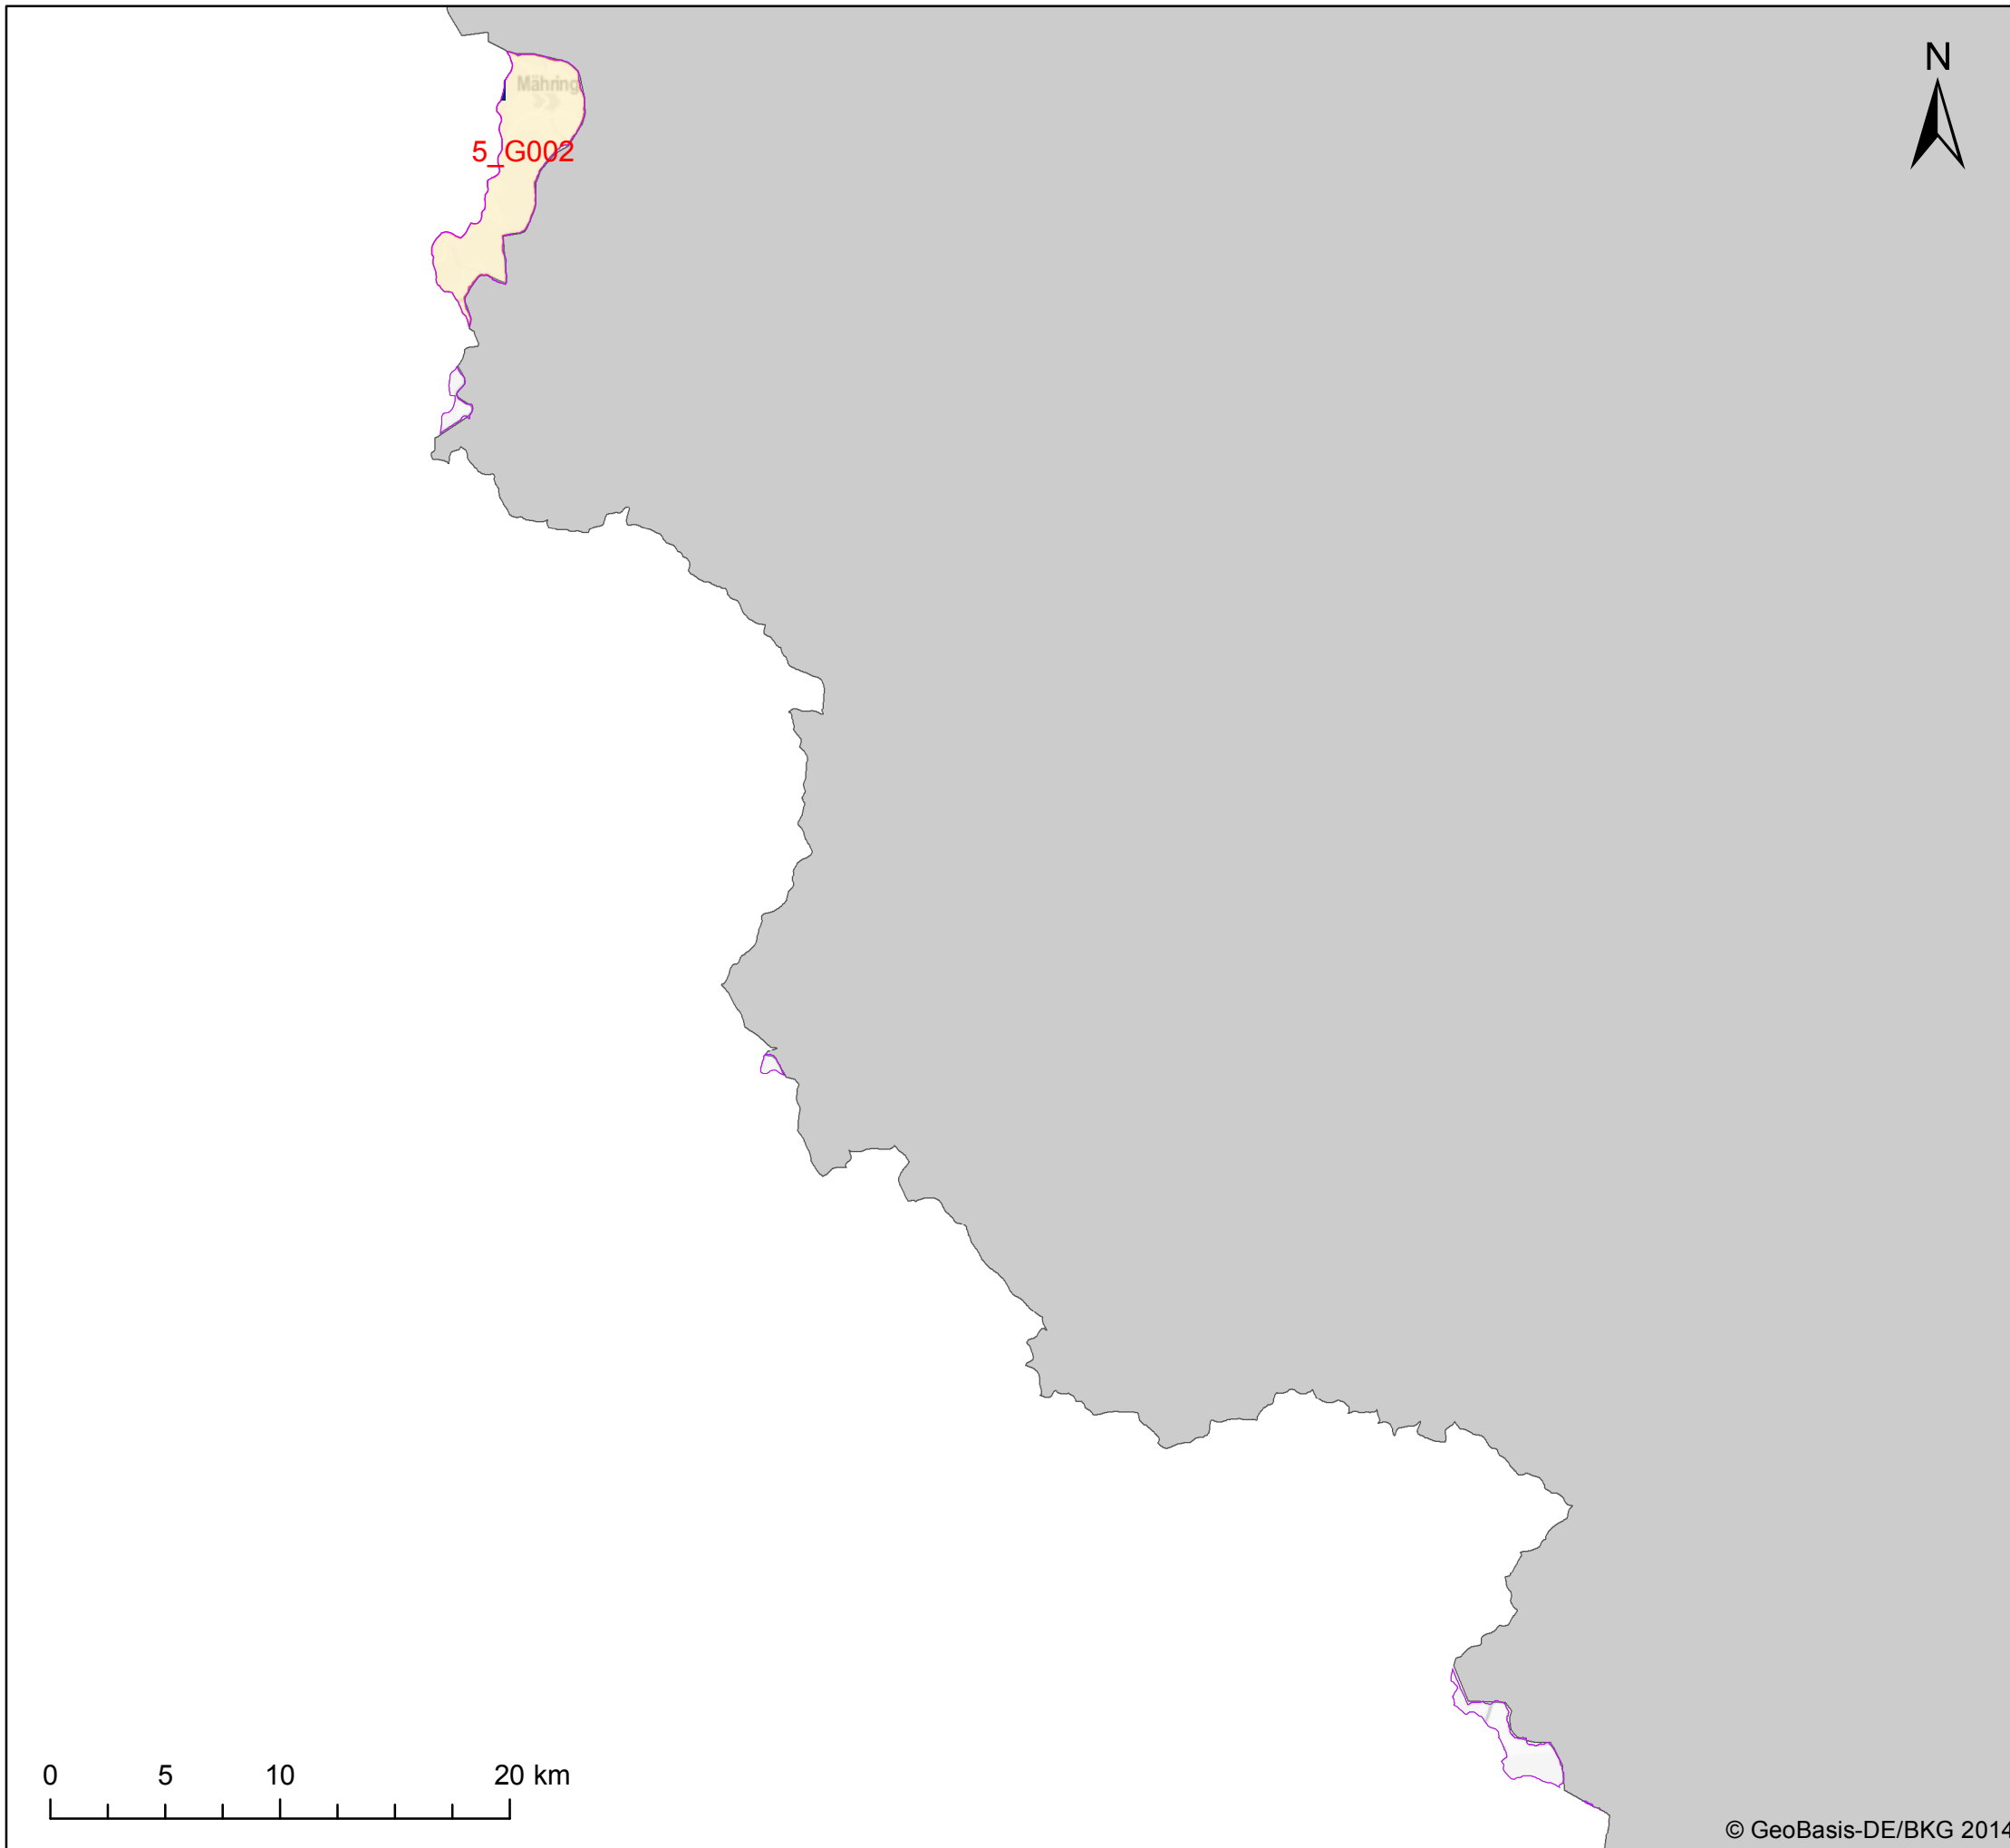

KOR Berounka - Karte 4.5: Überwachungsnetz des Grundwassers - Chemie

Koordinierungsraum
Bundesländer

Überwachungsnetz des Grundwassers - Chemie -

Messstellen - Chemie

- Überblick + operativ in Grundwasserkörper (-gruppen) in Hauptgrundwasserleitern
- Überblick in Grundwasserkörper (-gruppen) in Hauptgrundwasserleitern
- Operativ in Grundwasserkörper (-gruppen) in Hauptgrundwasserleitern
- Überblick + operativ in tiefen Grundwasserkörpern
- Überblick in tiefen Grundwasserkörpern
- Operativ in tiefen Grundwasserkörpern

Ausgewiesene Grundwasserkörper

- Grundwasserkörper und -gruppen in Hauptgrundwasserleitern
- Tiefe Grundwasserkörper

Datenquelle: WasserBLICK/BfG; 10.08.2015