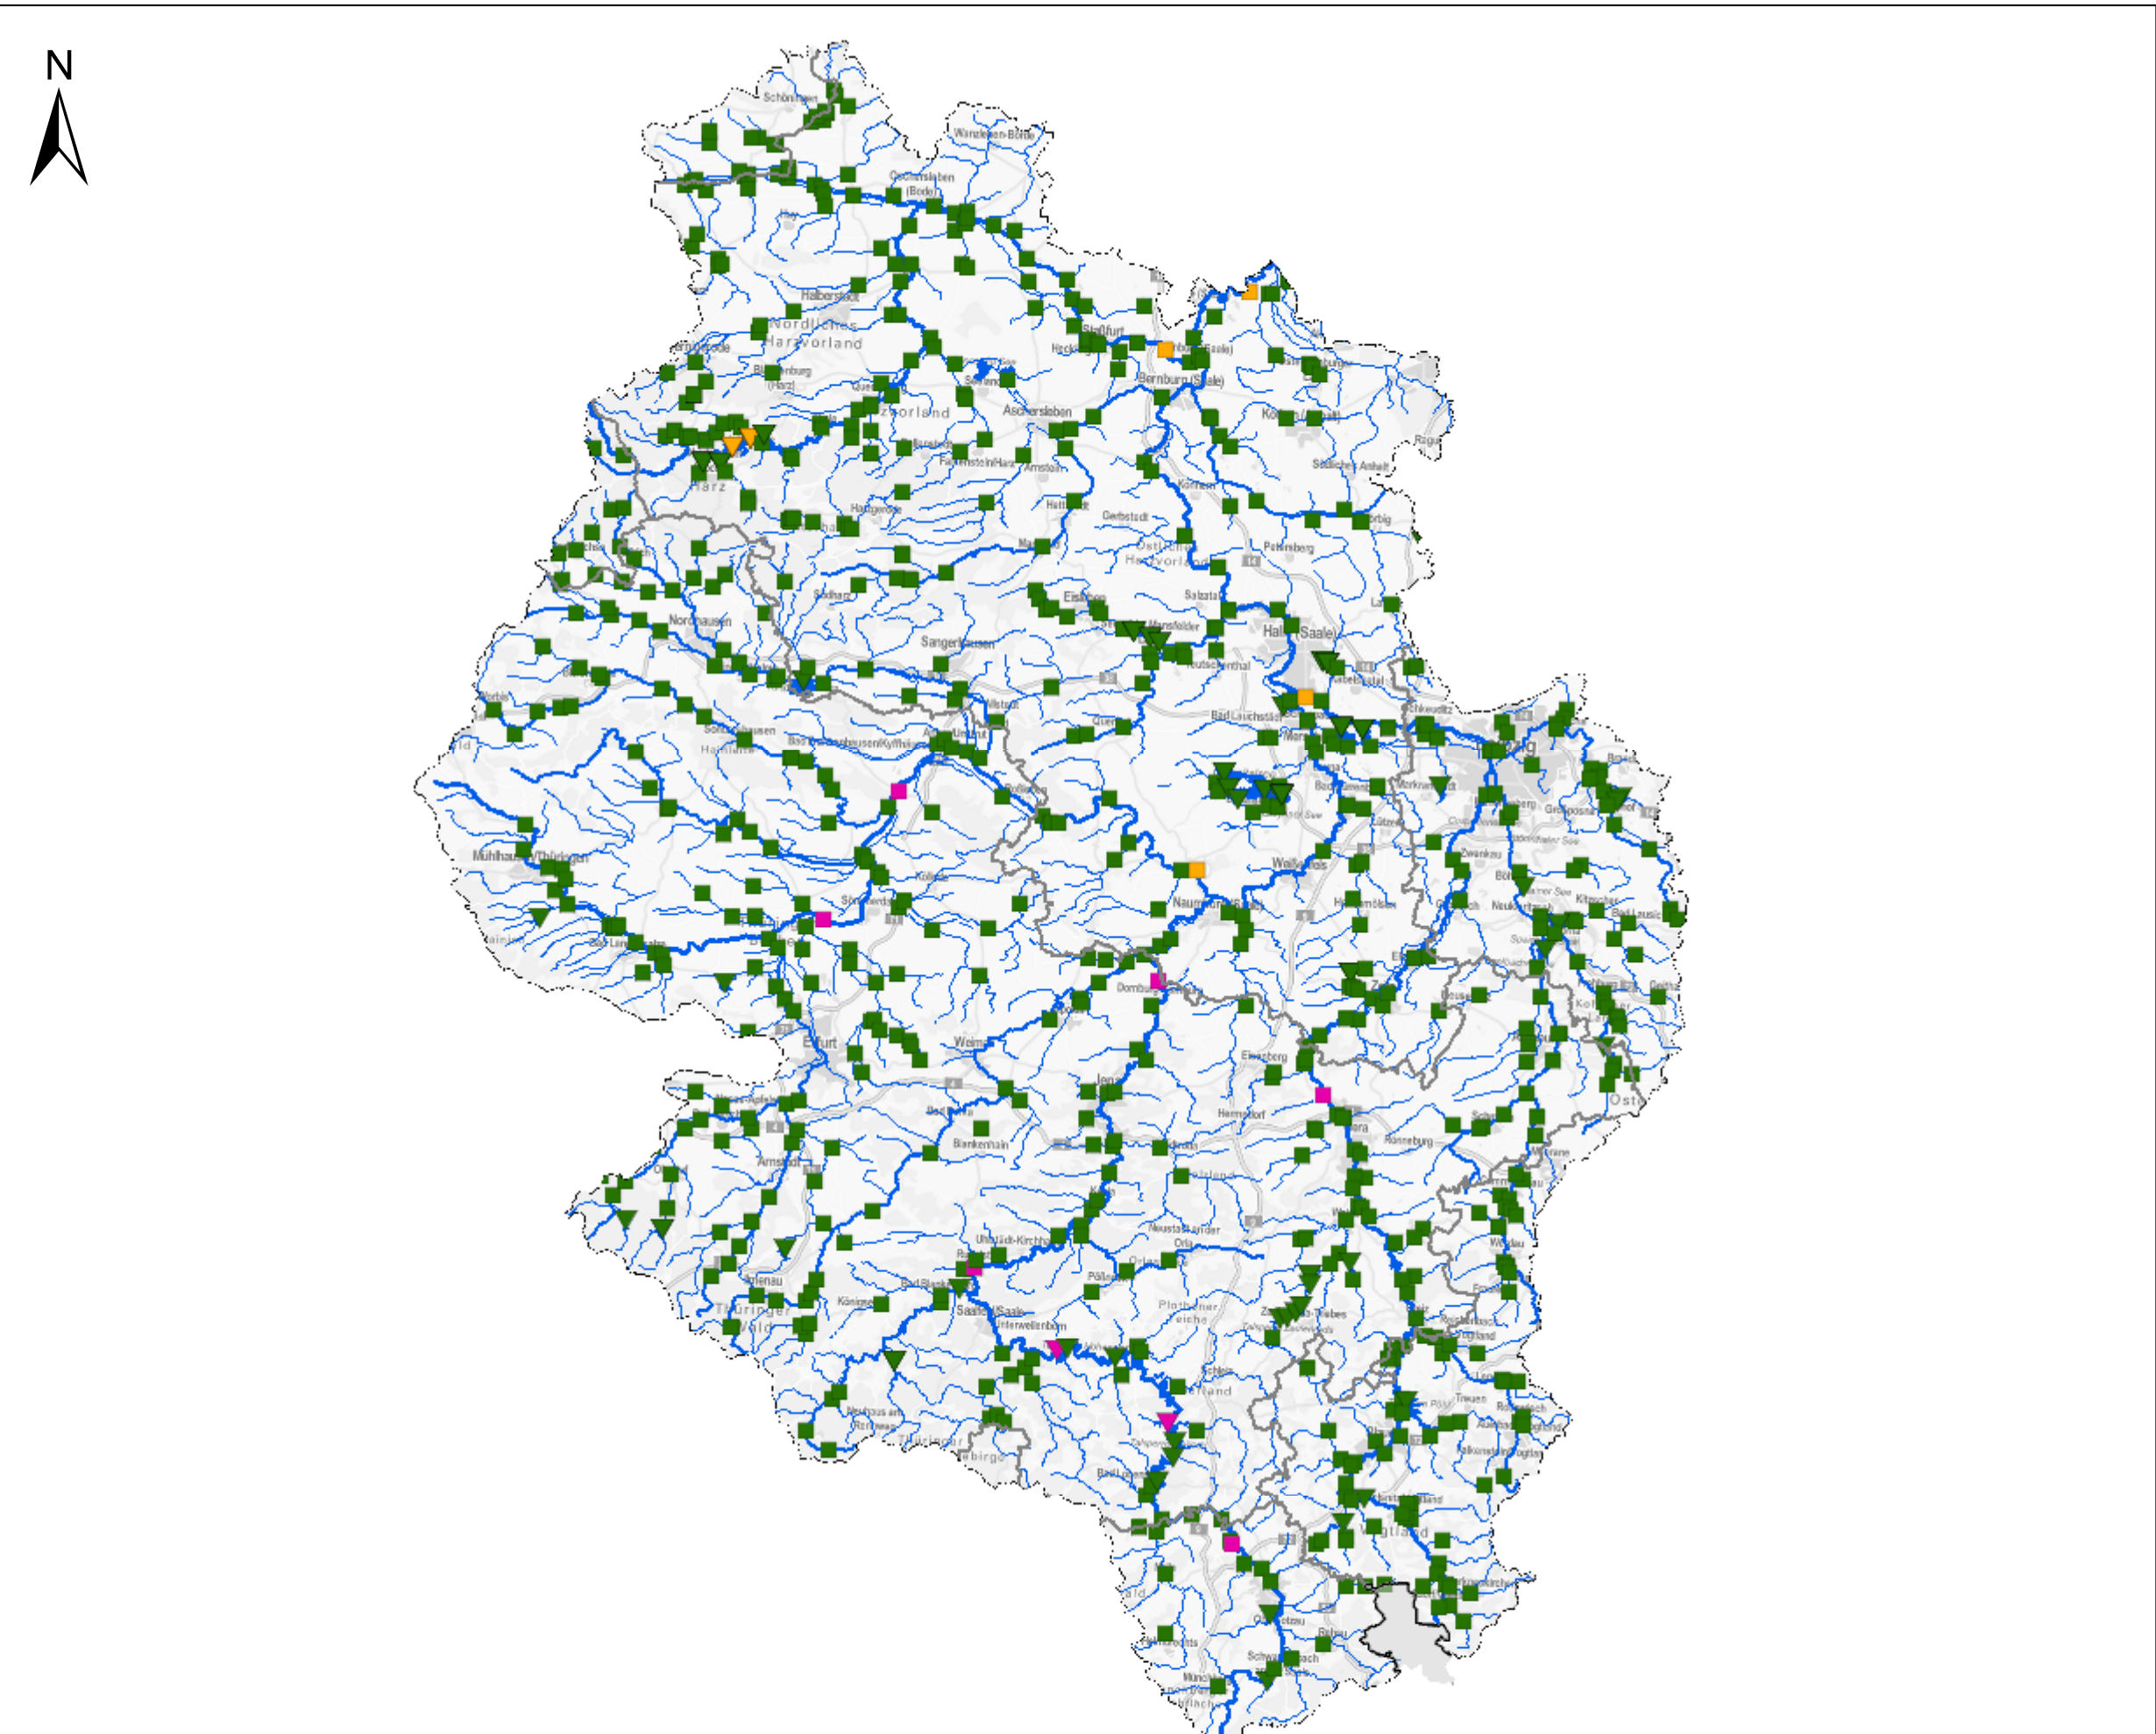

KOR Saale - Karte 4.1: Überwachungsnetz der Oberflächengewässer

- Messnetztyp**
- Fließgewässer Internationales Messprogramm
  - Überblick + operativ
  - Überblick
  - Operativ
- Gewässerkategorie**
- ◇ Küstengewässer
  - △ Übergangsgewässer
  - Fließgewässer
  - ▽ Seen