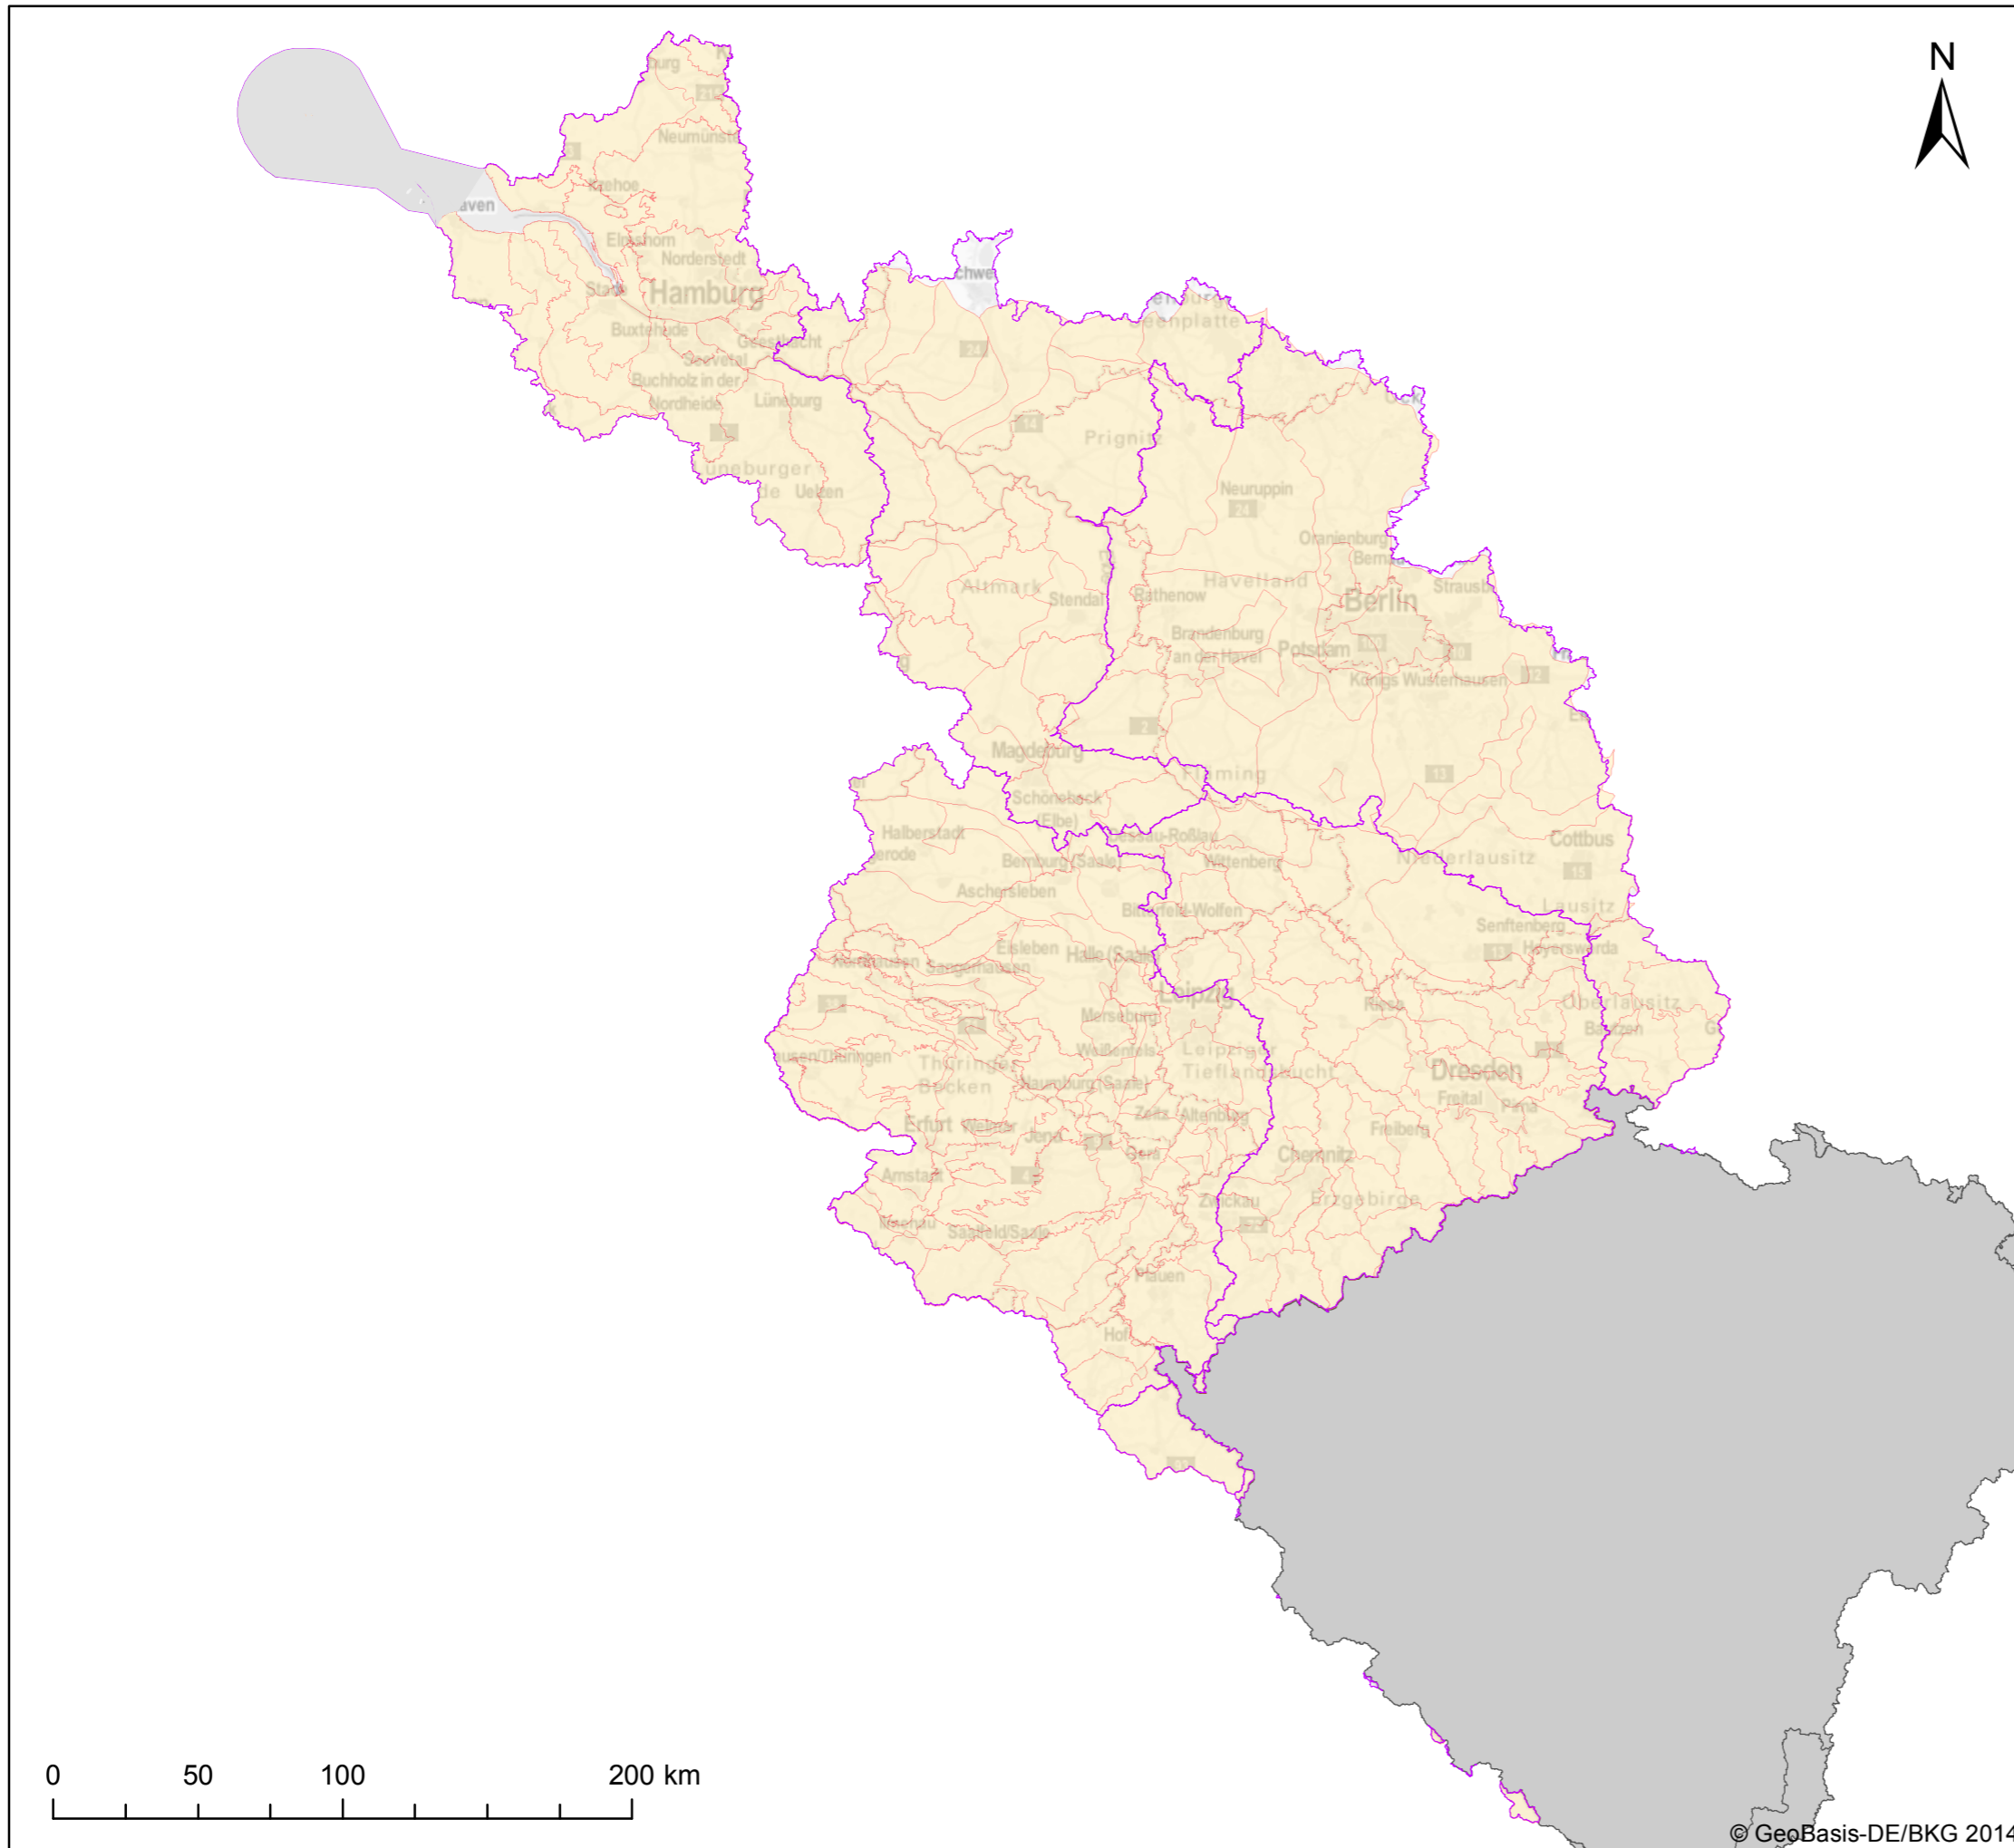

FGG Elbe - Karte 1.4: Lage und Grenzen von Grundwasserkörpern

-  Koordinierungsraum
-  Bundesländer

**Ausgewiesene Grundwasserkörper**

-  Grundwasserkörper und –gruppen in Hauptgrundwasserleitern

FGG ELBE

Datenquelle: WasserBLIck/BfG; 10.08.2015