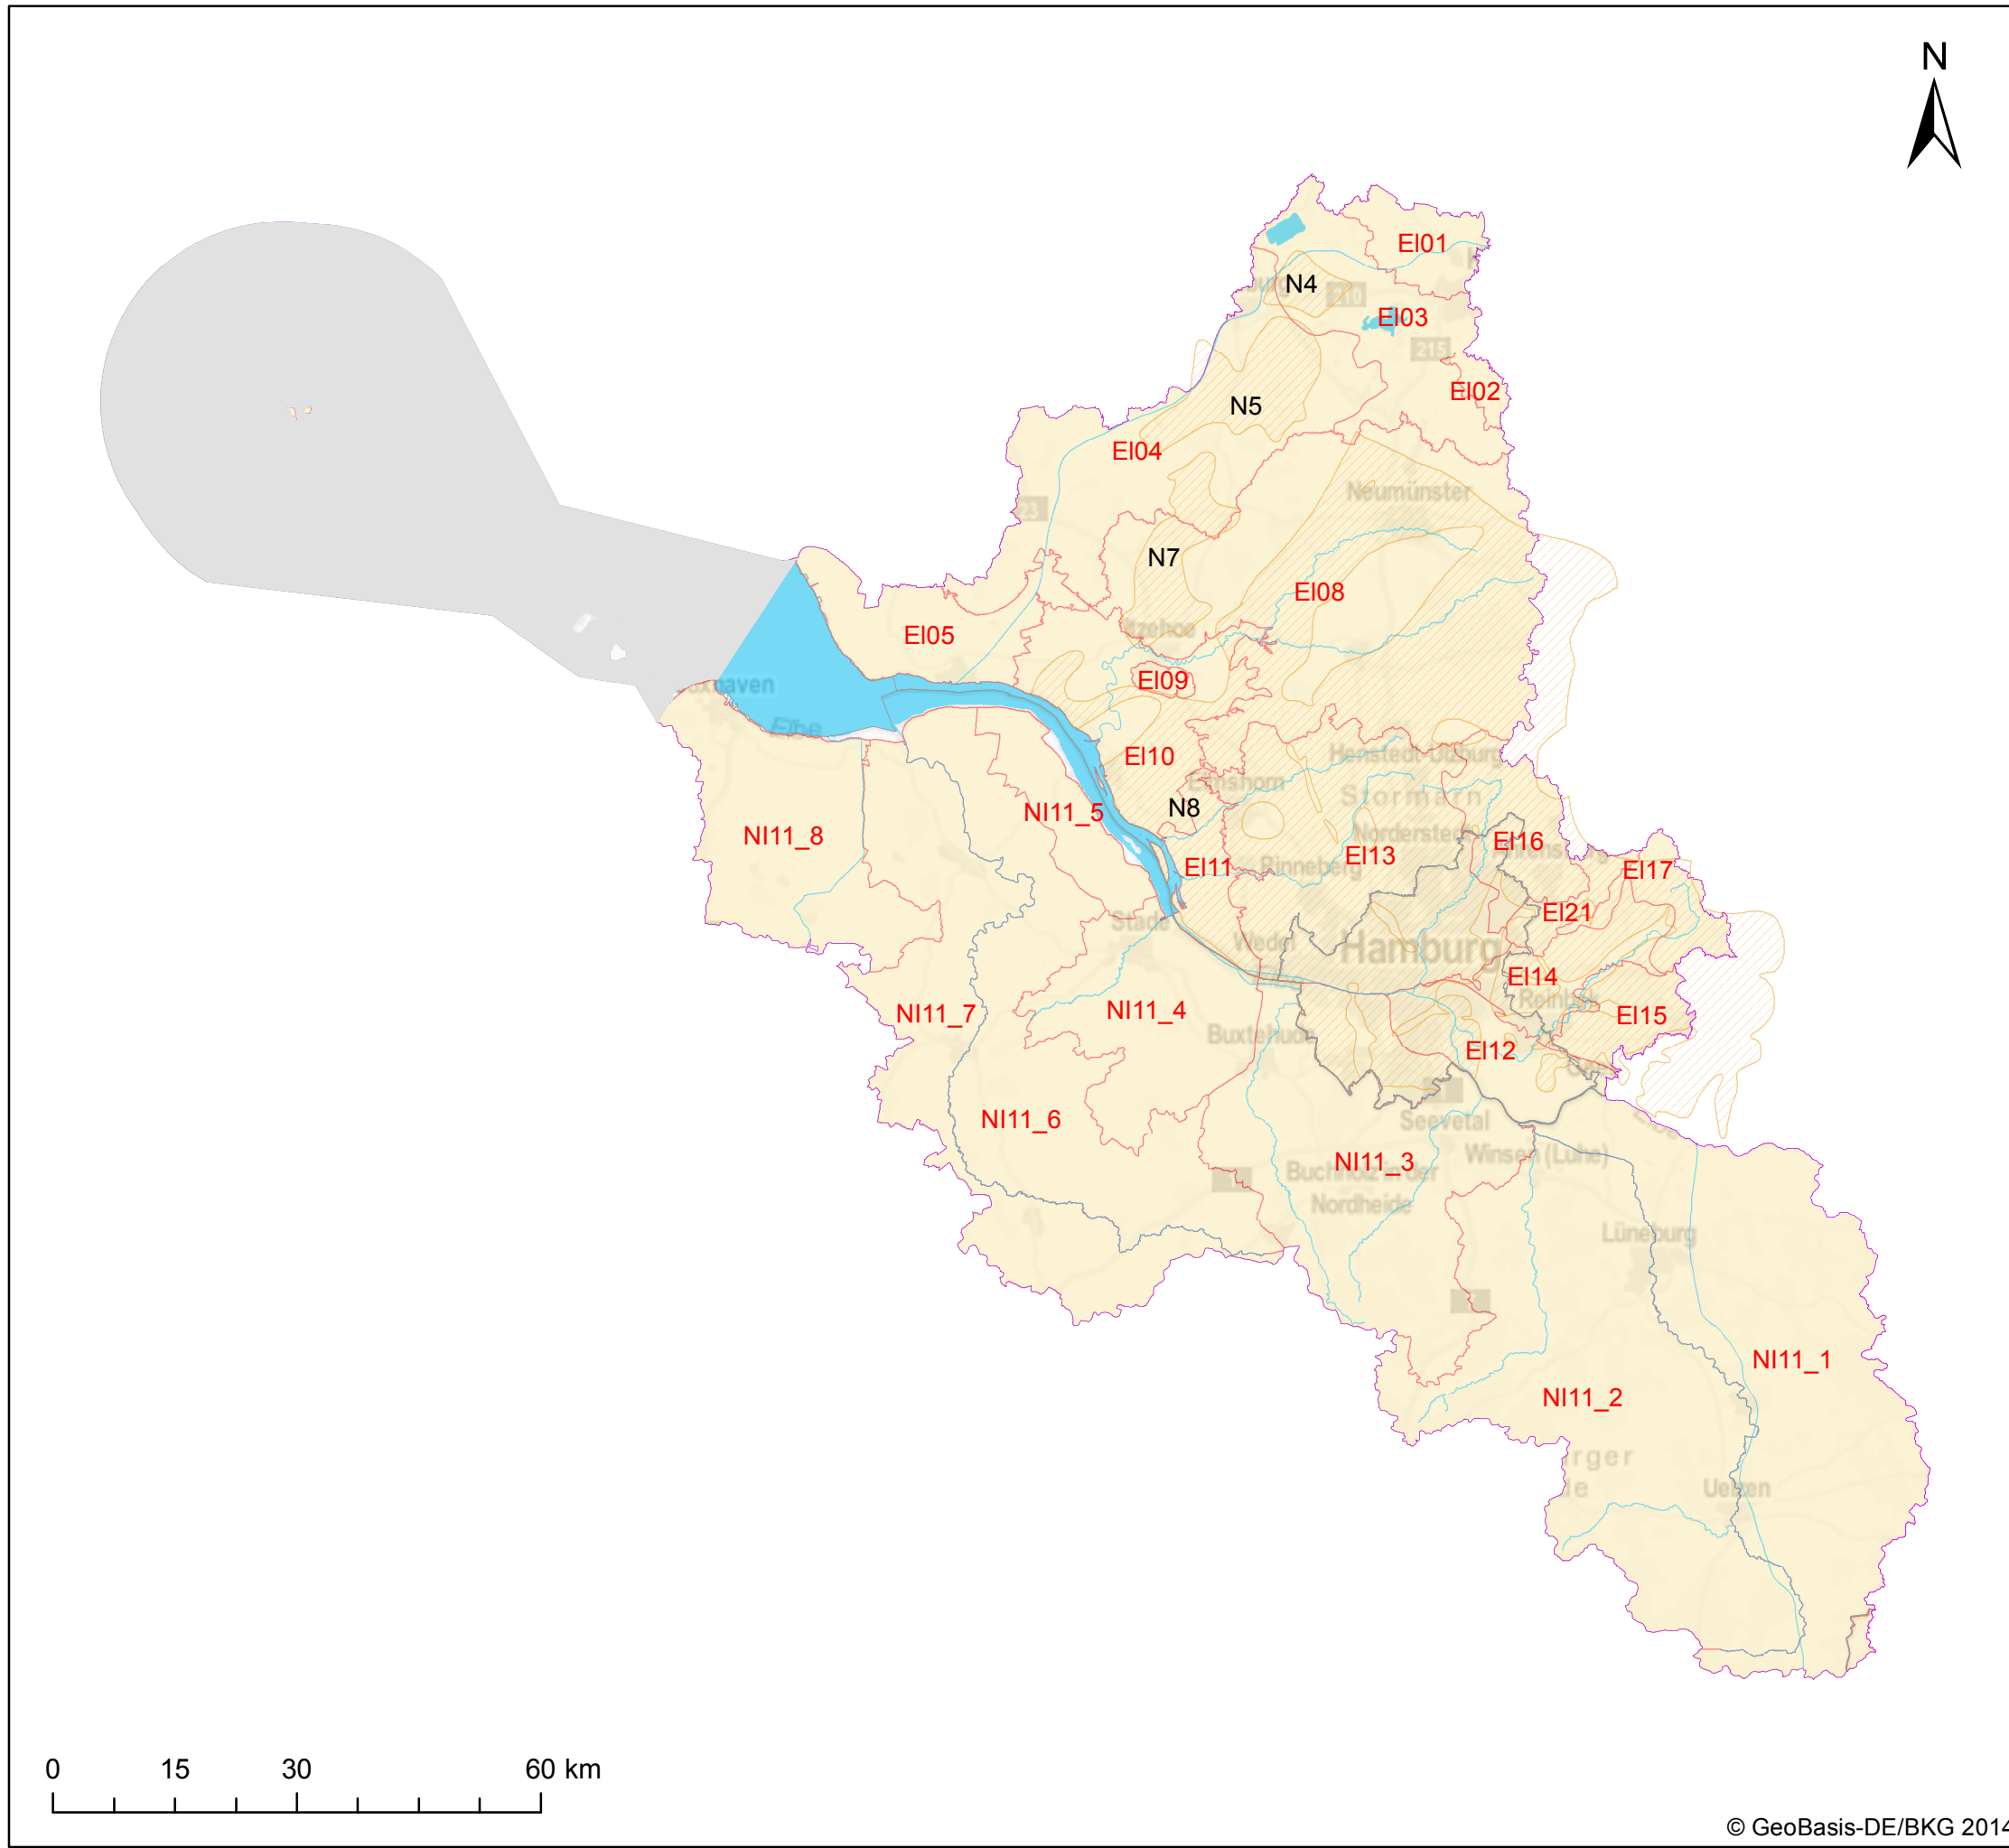

# KOR Tideelbe - Karte 1.4: Lage und Grenzen von Grundwasserkörpern

- Koordinierungsraum
  - Bundesländer
- ### Ausgewiesene Grundwasserkörper
- Grundwasserkörper und -gruppen in Hauptgrundwasserleitern
  - Tiefe Grundwasserkörper

Datenquelle: WasserBLIck/BfG; 10.08.2015