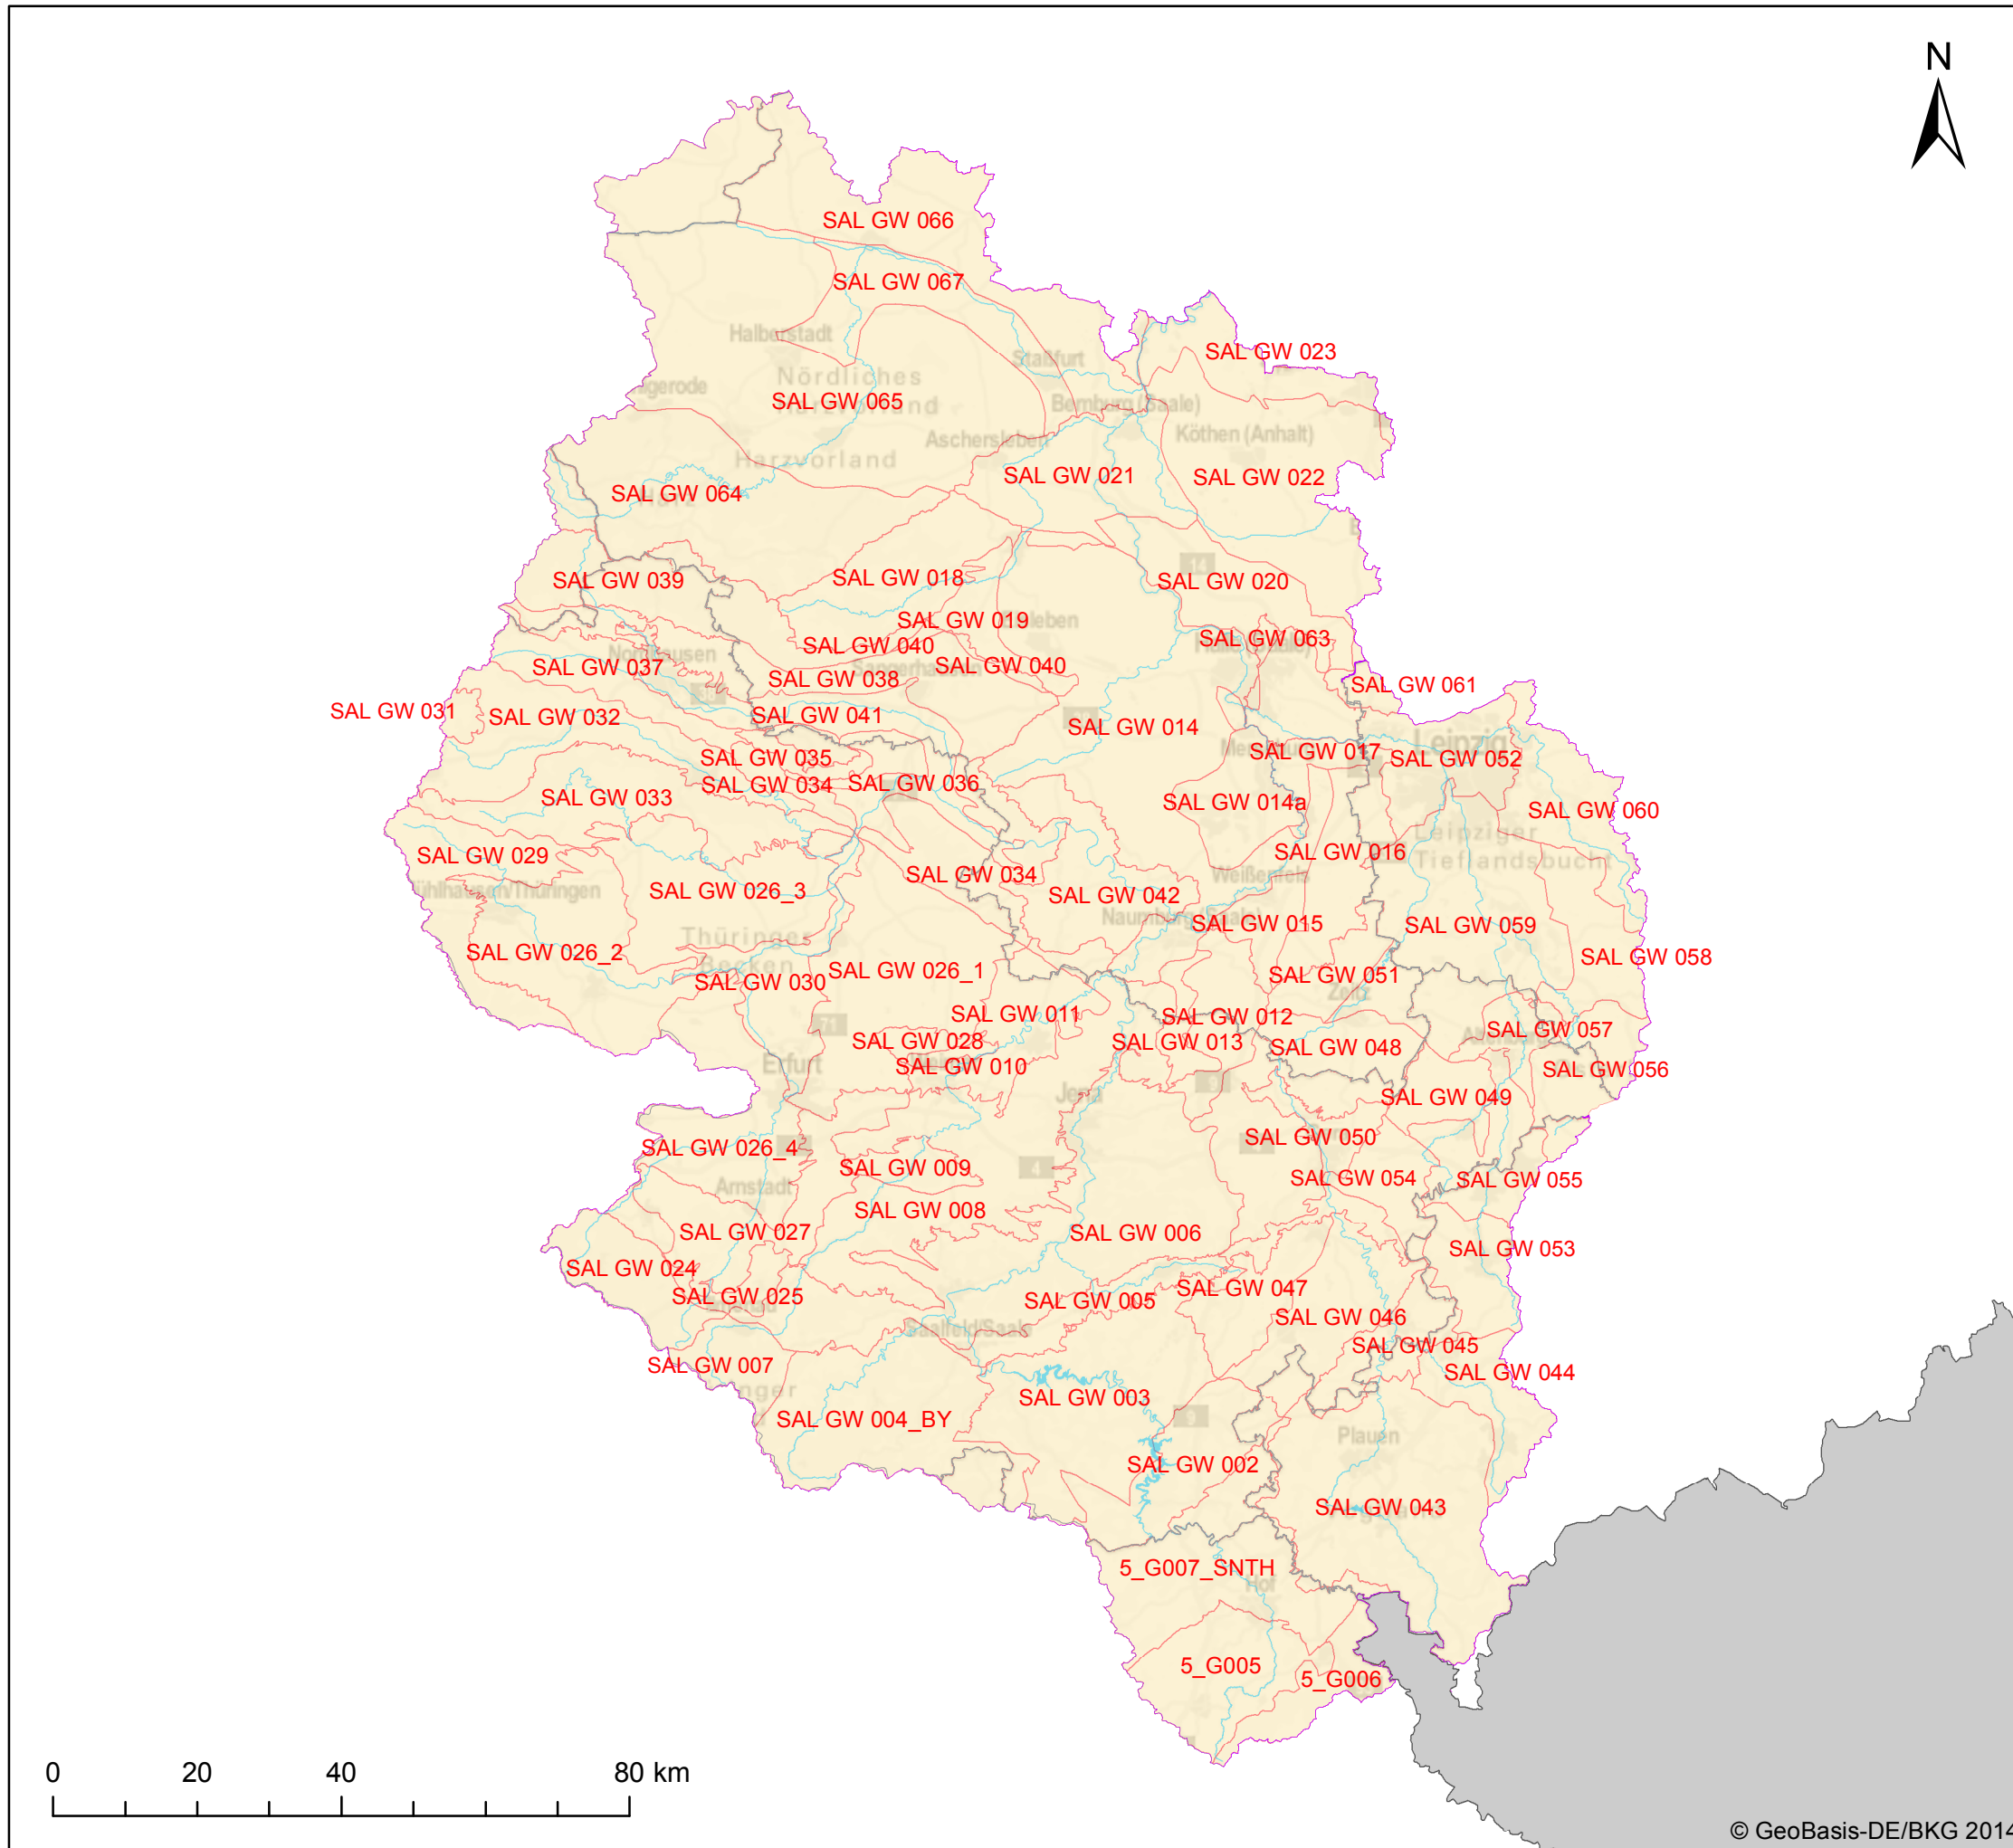

KOR Saale - Karte 1.4: Lage und Grenzen von Grundwasserkörpern

-  Koordinierungsraum
-  Bundesländer

Ausgewiesene Grundwasserkörper

-  Grundwasserkörper und -gruppen in Hauptgrundwasserleitern
-  Tiefe Grundwasserkörper

FGG ELBE

Datenquelle: WasserBLIck/BfG; 10.08.2015