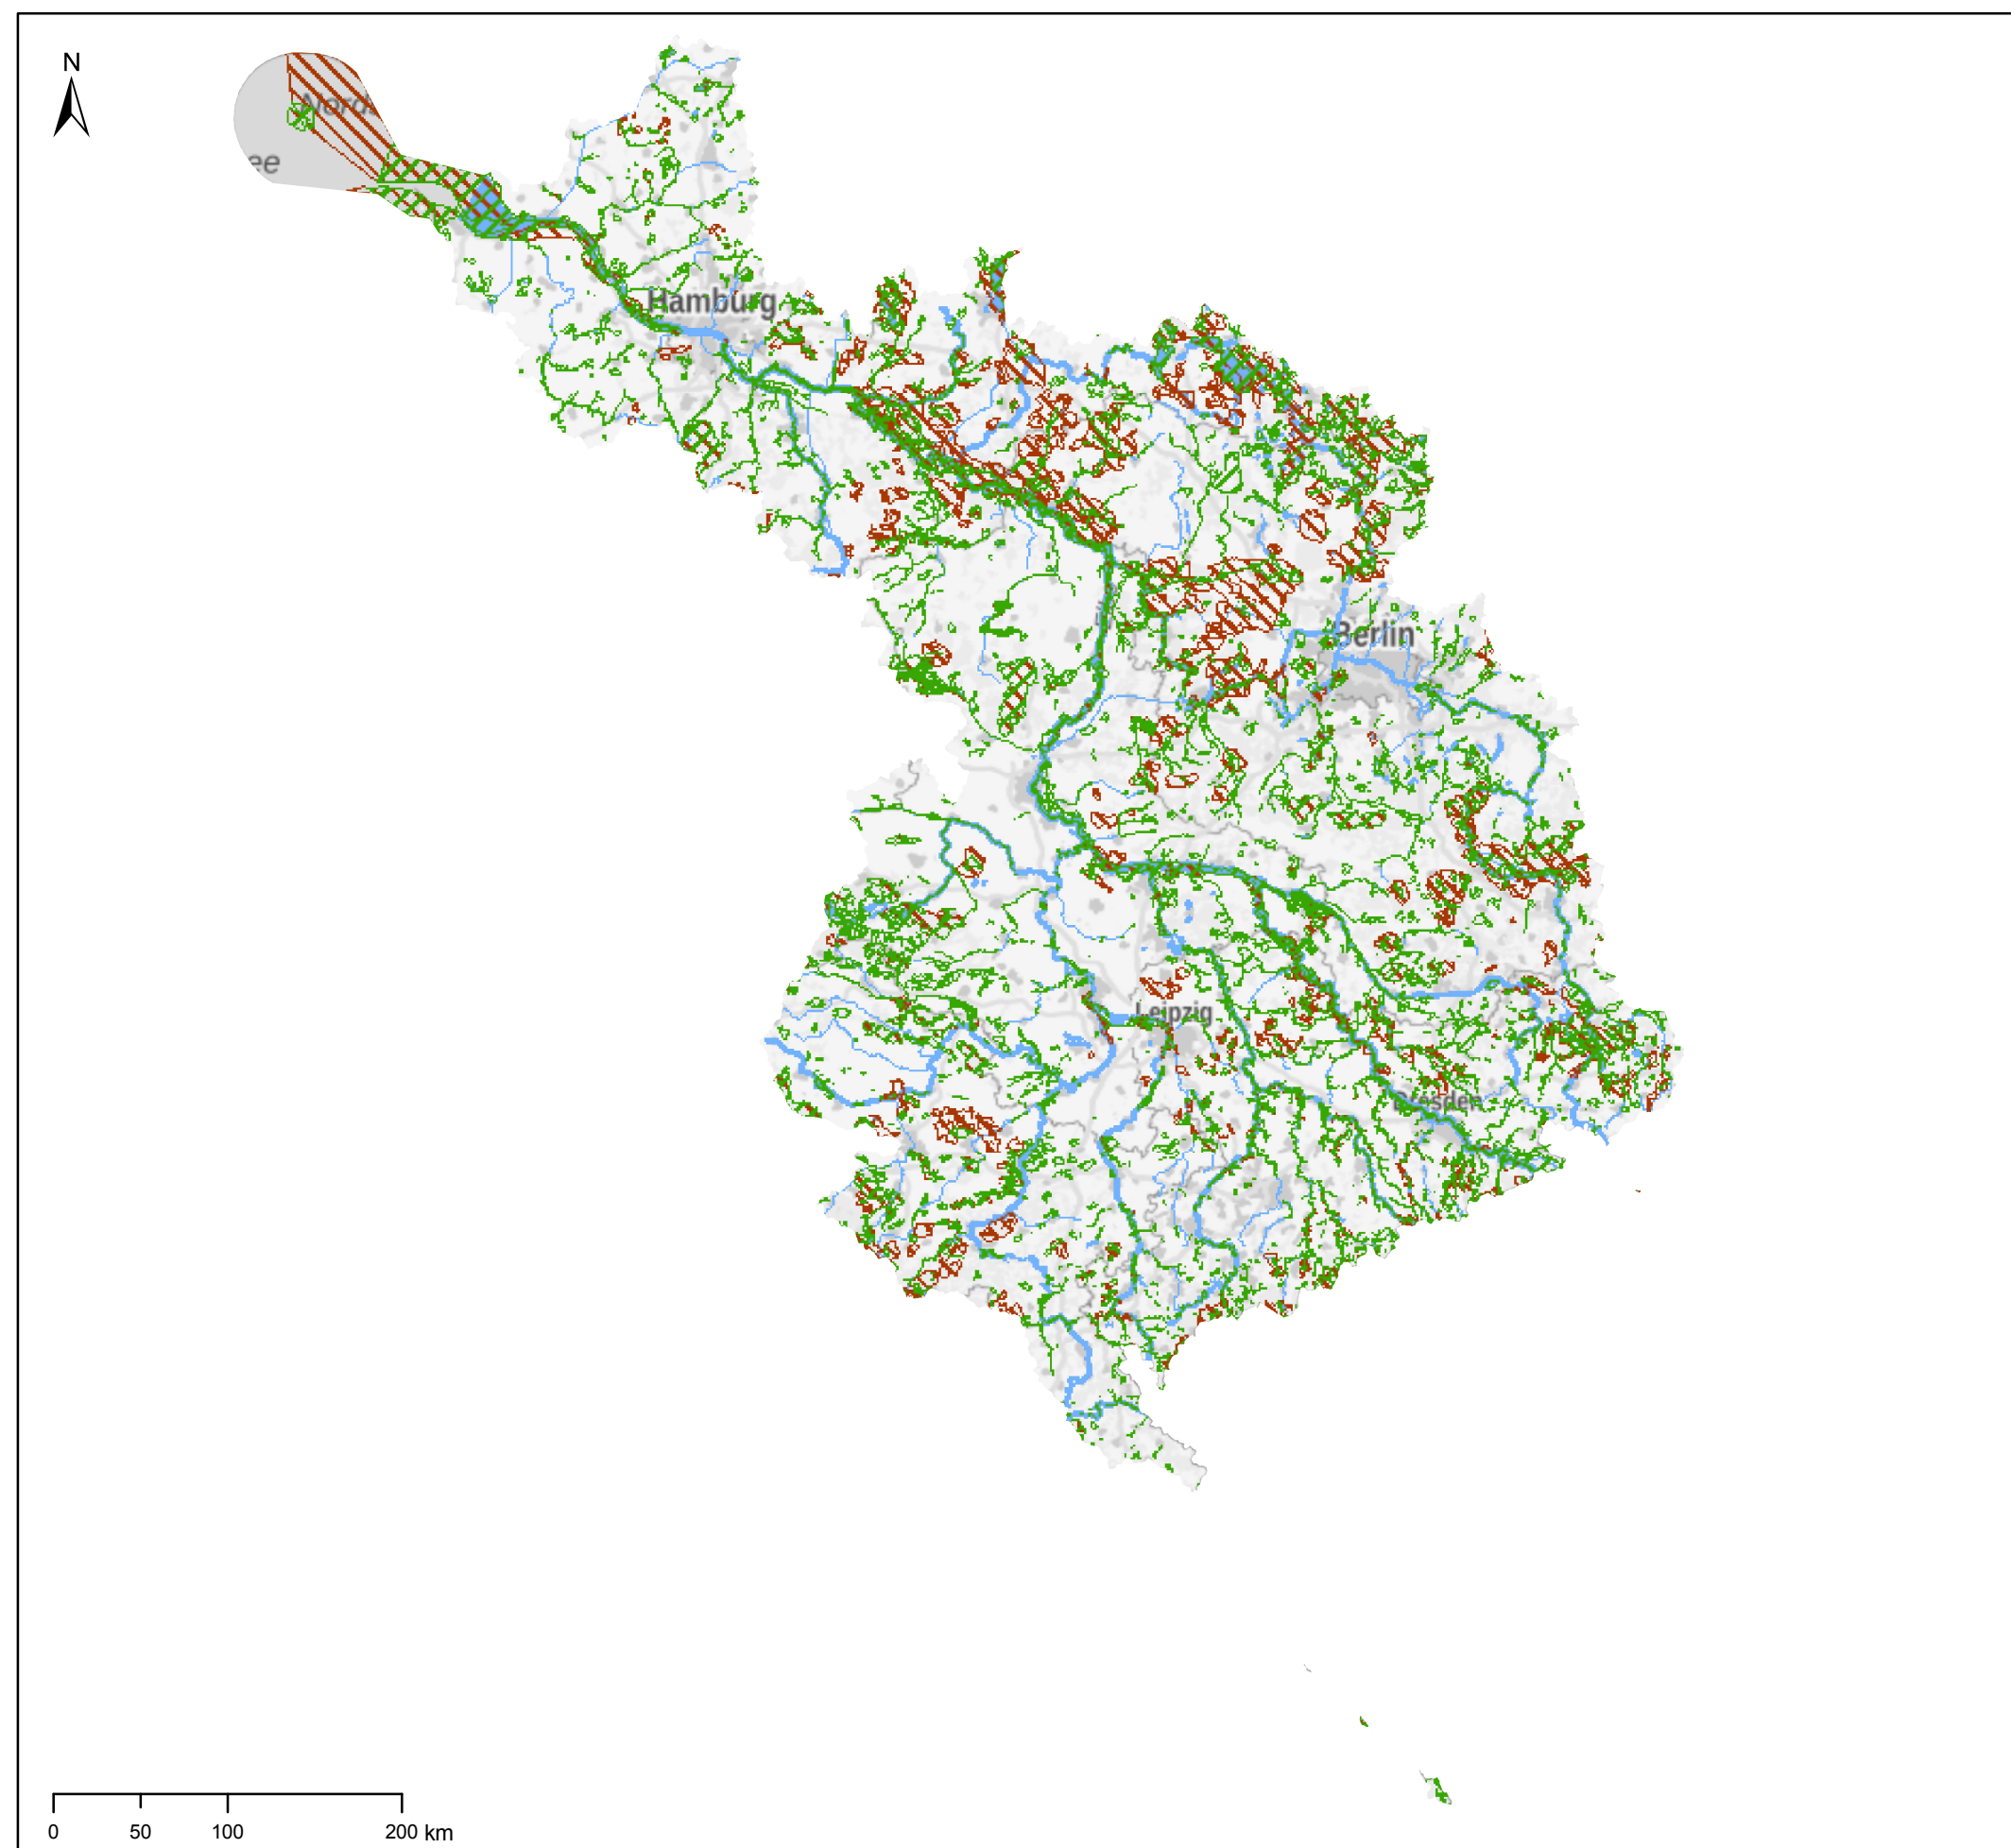

FGG Elbe - Karte 1.8: Schutzgebiete III: Habitatschutzgebiete (FFH), Vogelschutzgebiete

- Schutzgebietstypen**
-  wasserabhängiges Habitatschutzgebiet FFH (Stand 2019)
 -  wasserabhängiges Vogelschutzgebiet (Stand 2019)

Bewirtschaftungsplan der FGG Elbe zur Umsetzung der Wasserrahmenrichtlinie

Quelle: WasserBLiCK/Bundesanstalt für Gewässerkunde 15.11.2021
Fachdaten: Zuständige Behörden FGG Elbe
Background Data: © GeoBasis-DE / BKG 2021