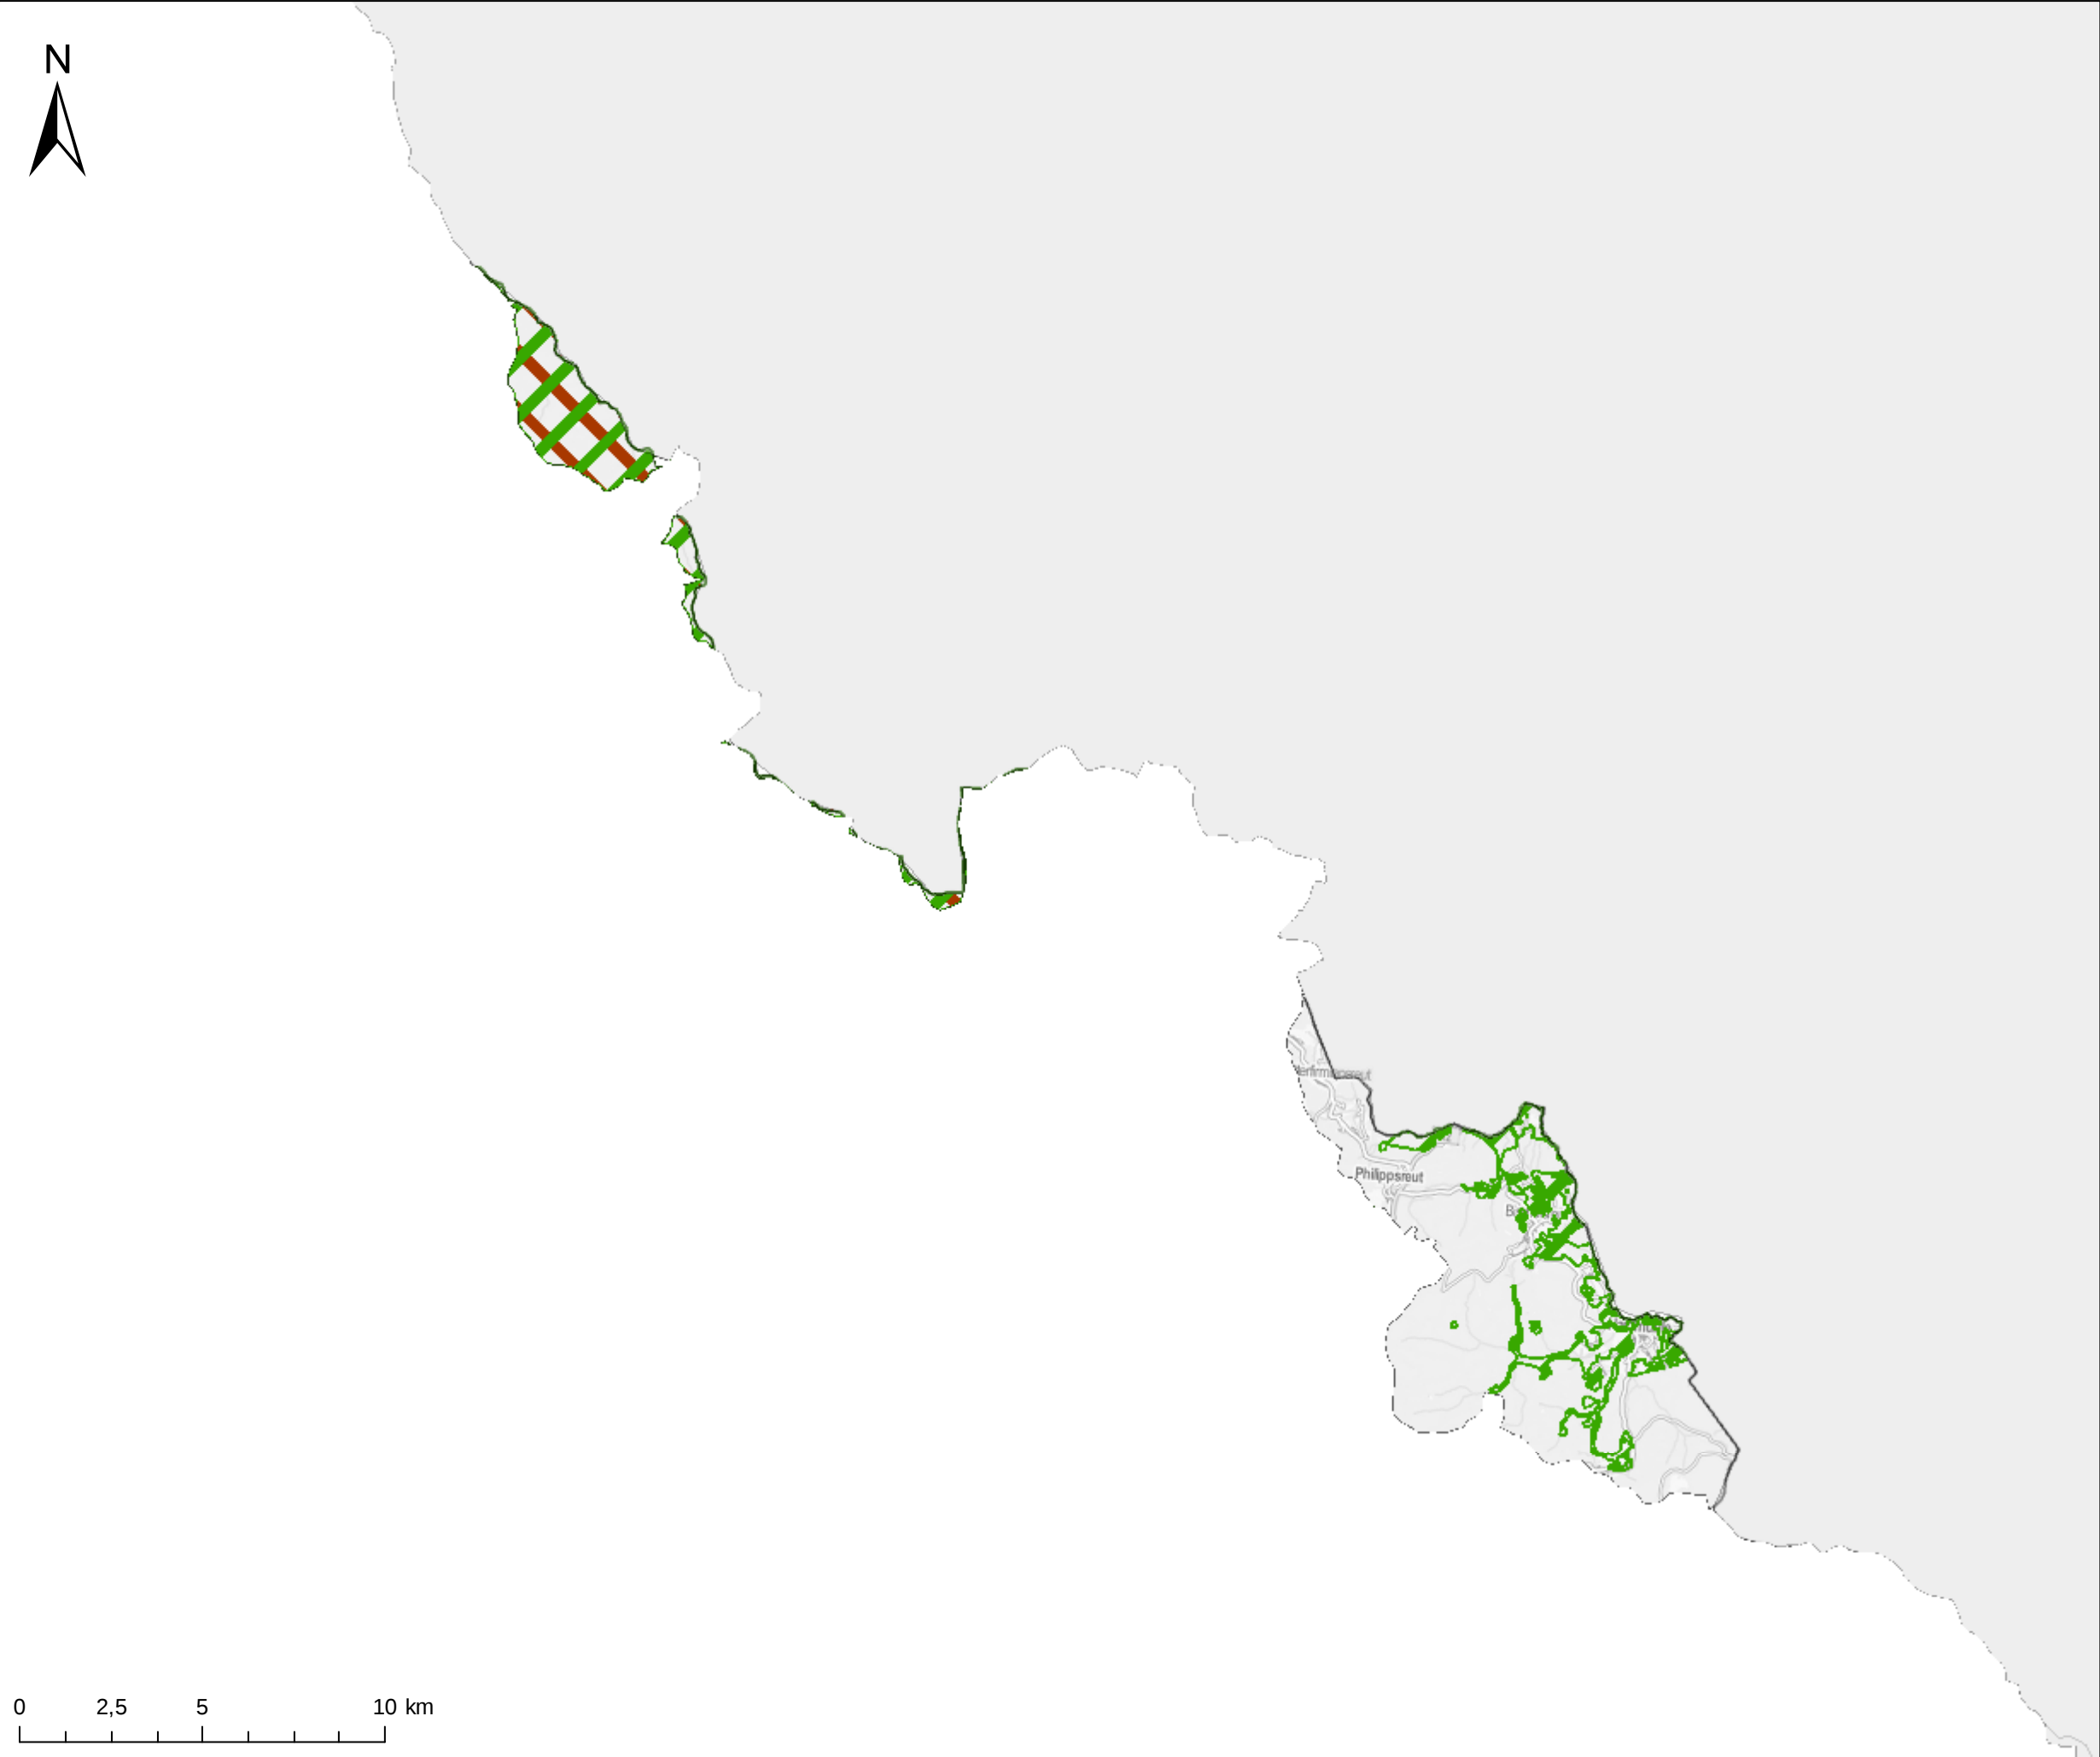

KOR Obere Moldau - Karte 1.7: Schutzgebiete III: Habitatschutzgebiete (FFH), Vogelschutzgebiete

-  Habitatschutzgebiete (FFH)
-  Vogelschutzgebiete

Quelle: WasserBLICK/BfG; 16.09.2015