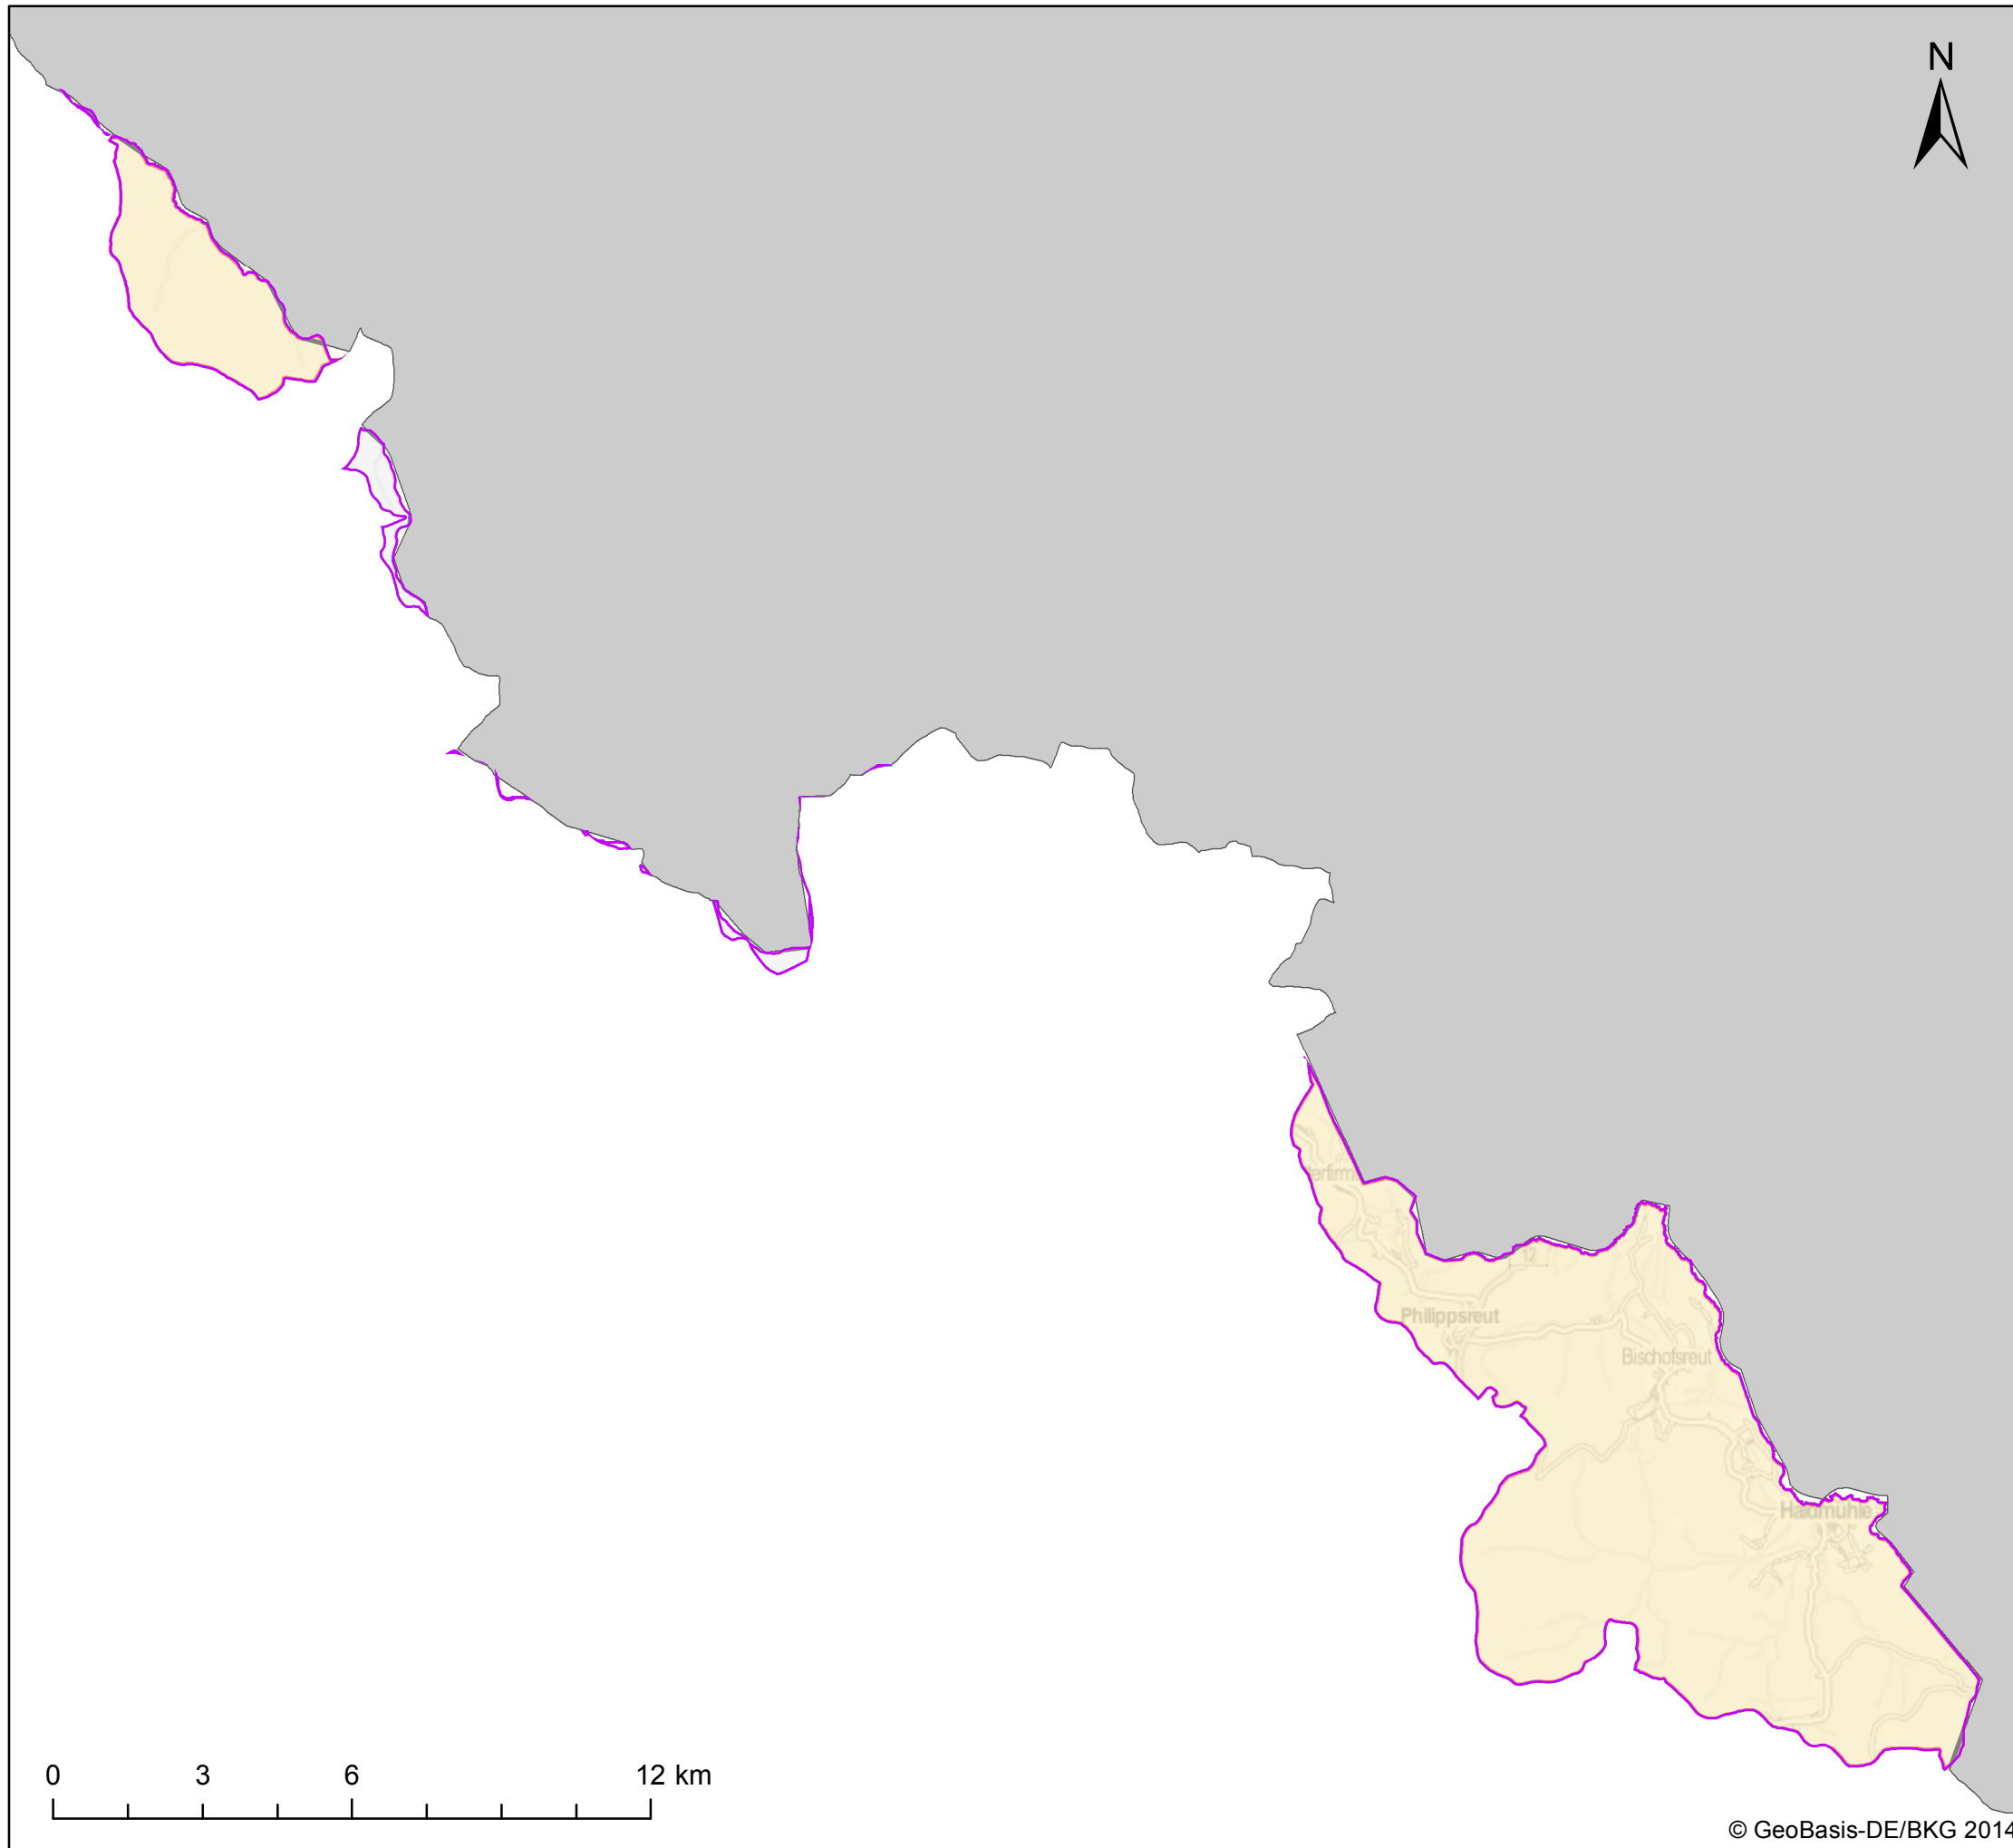

# KOR Obere Moldau - Karte 4.5: Überwachungsnetz des Grundwassers - Chemie

- Koordinierungsraum
- Bundesländer

## Überwachungsnetz des Grundwassers - Chemie -

### Messstellen - Chemie

- Überblick + operativ in Grundwasserkörper (-gruppen) in Hauptgrundwasserleitern
- Überblick in Grundwasserkörper (-gruppen) in Hauptgrundwasserleitern
- Operativ in Grundwasserkörper (-gruppen) in Hauptgrundwasserleitern
- Überblick + operativ in tiefen Grundwasserkörpern
- Überblick in tiefen Grundwasserkörpern
- Operativ in tiefen Grundwasserkörpern

### Ausgewiesene Grundwasserkörper

- Grundwasserkörper und -gruppen in Hauptgrundwasserleitern
- Tiefe Grundwasserkörper

FGG ELBE

Datenquelle: WasserBLiCK/BfG; 10.08.2015