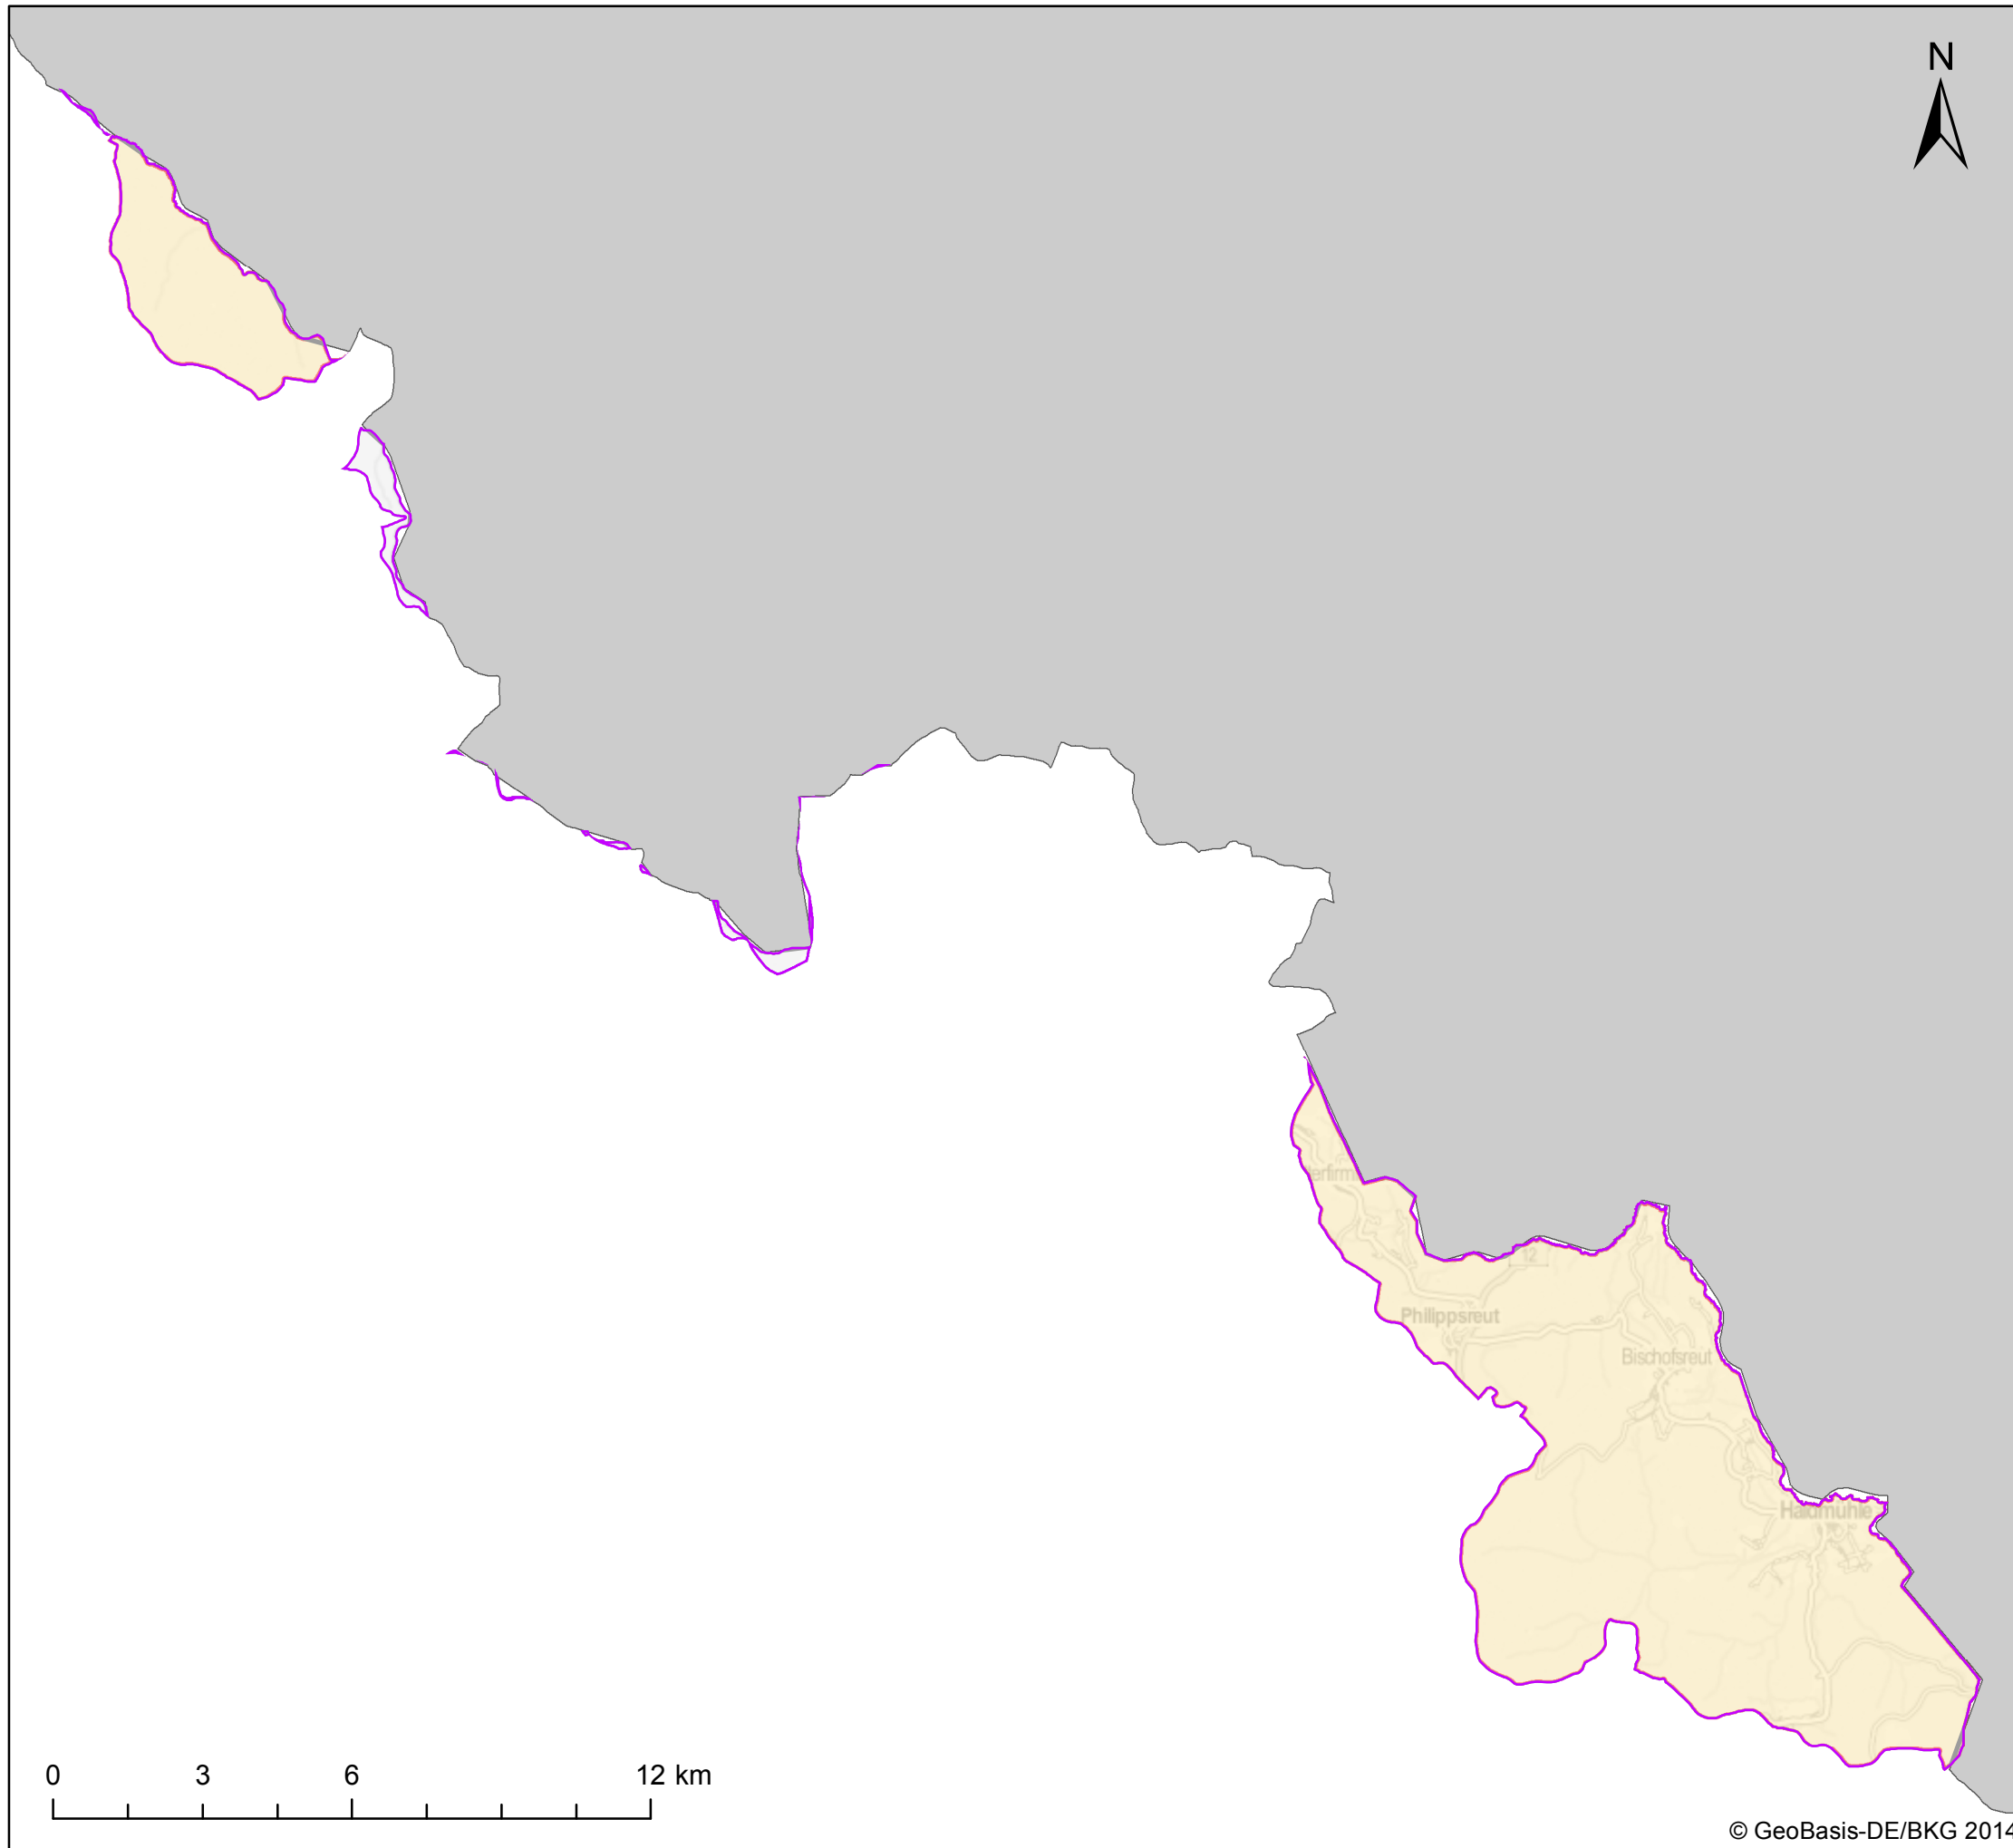

KOR Obere Moldau - Karte 4.4: Überwachungsnetz des Grundwassers - Menge

-  Koordinierungsraum
-  Bundesländer

**Überwachungsnetz des Grundwassers
- Menge -**

Messstellen - Menge

-  in tiefen Grundwasserkörpern
-  in Grundwasserkörper (-gruppen) in Hauptgrundwasserleitern

Ausgewiesene Grundwasserkörper

-  Grundwasserkörper und -gruppen in Hauptgrundwasserleitern
-  Tiefe Grundwasserkörper

FGG ELBE

Datenquelle: WasserBLick/BfG; 10.08.2015