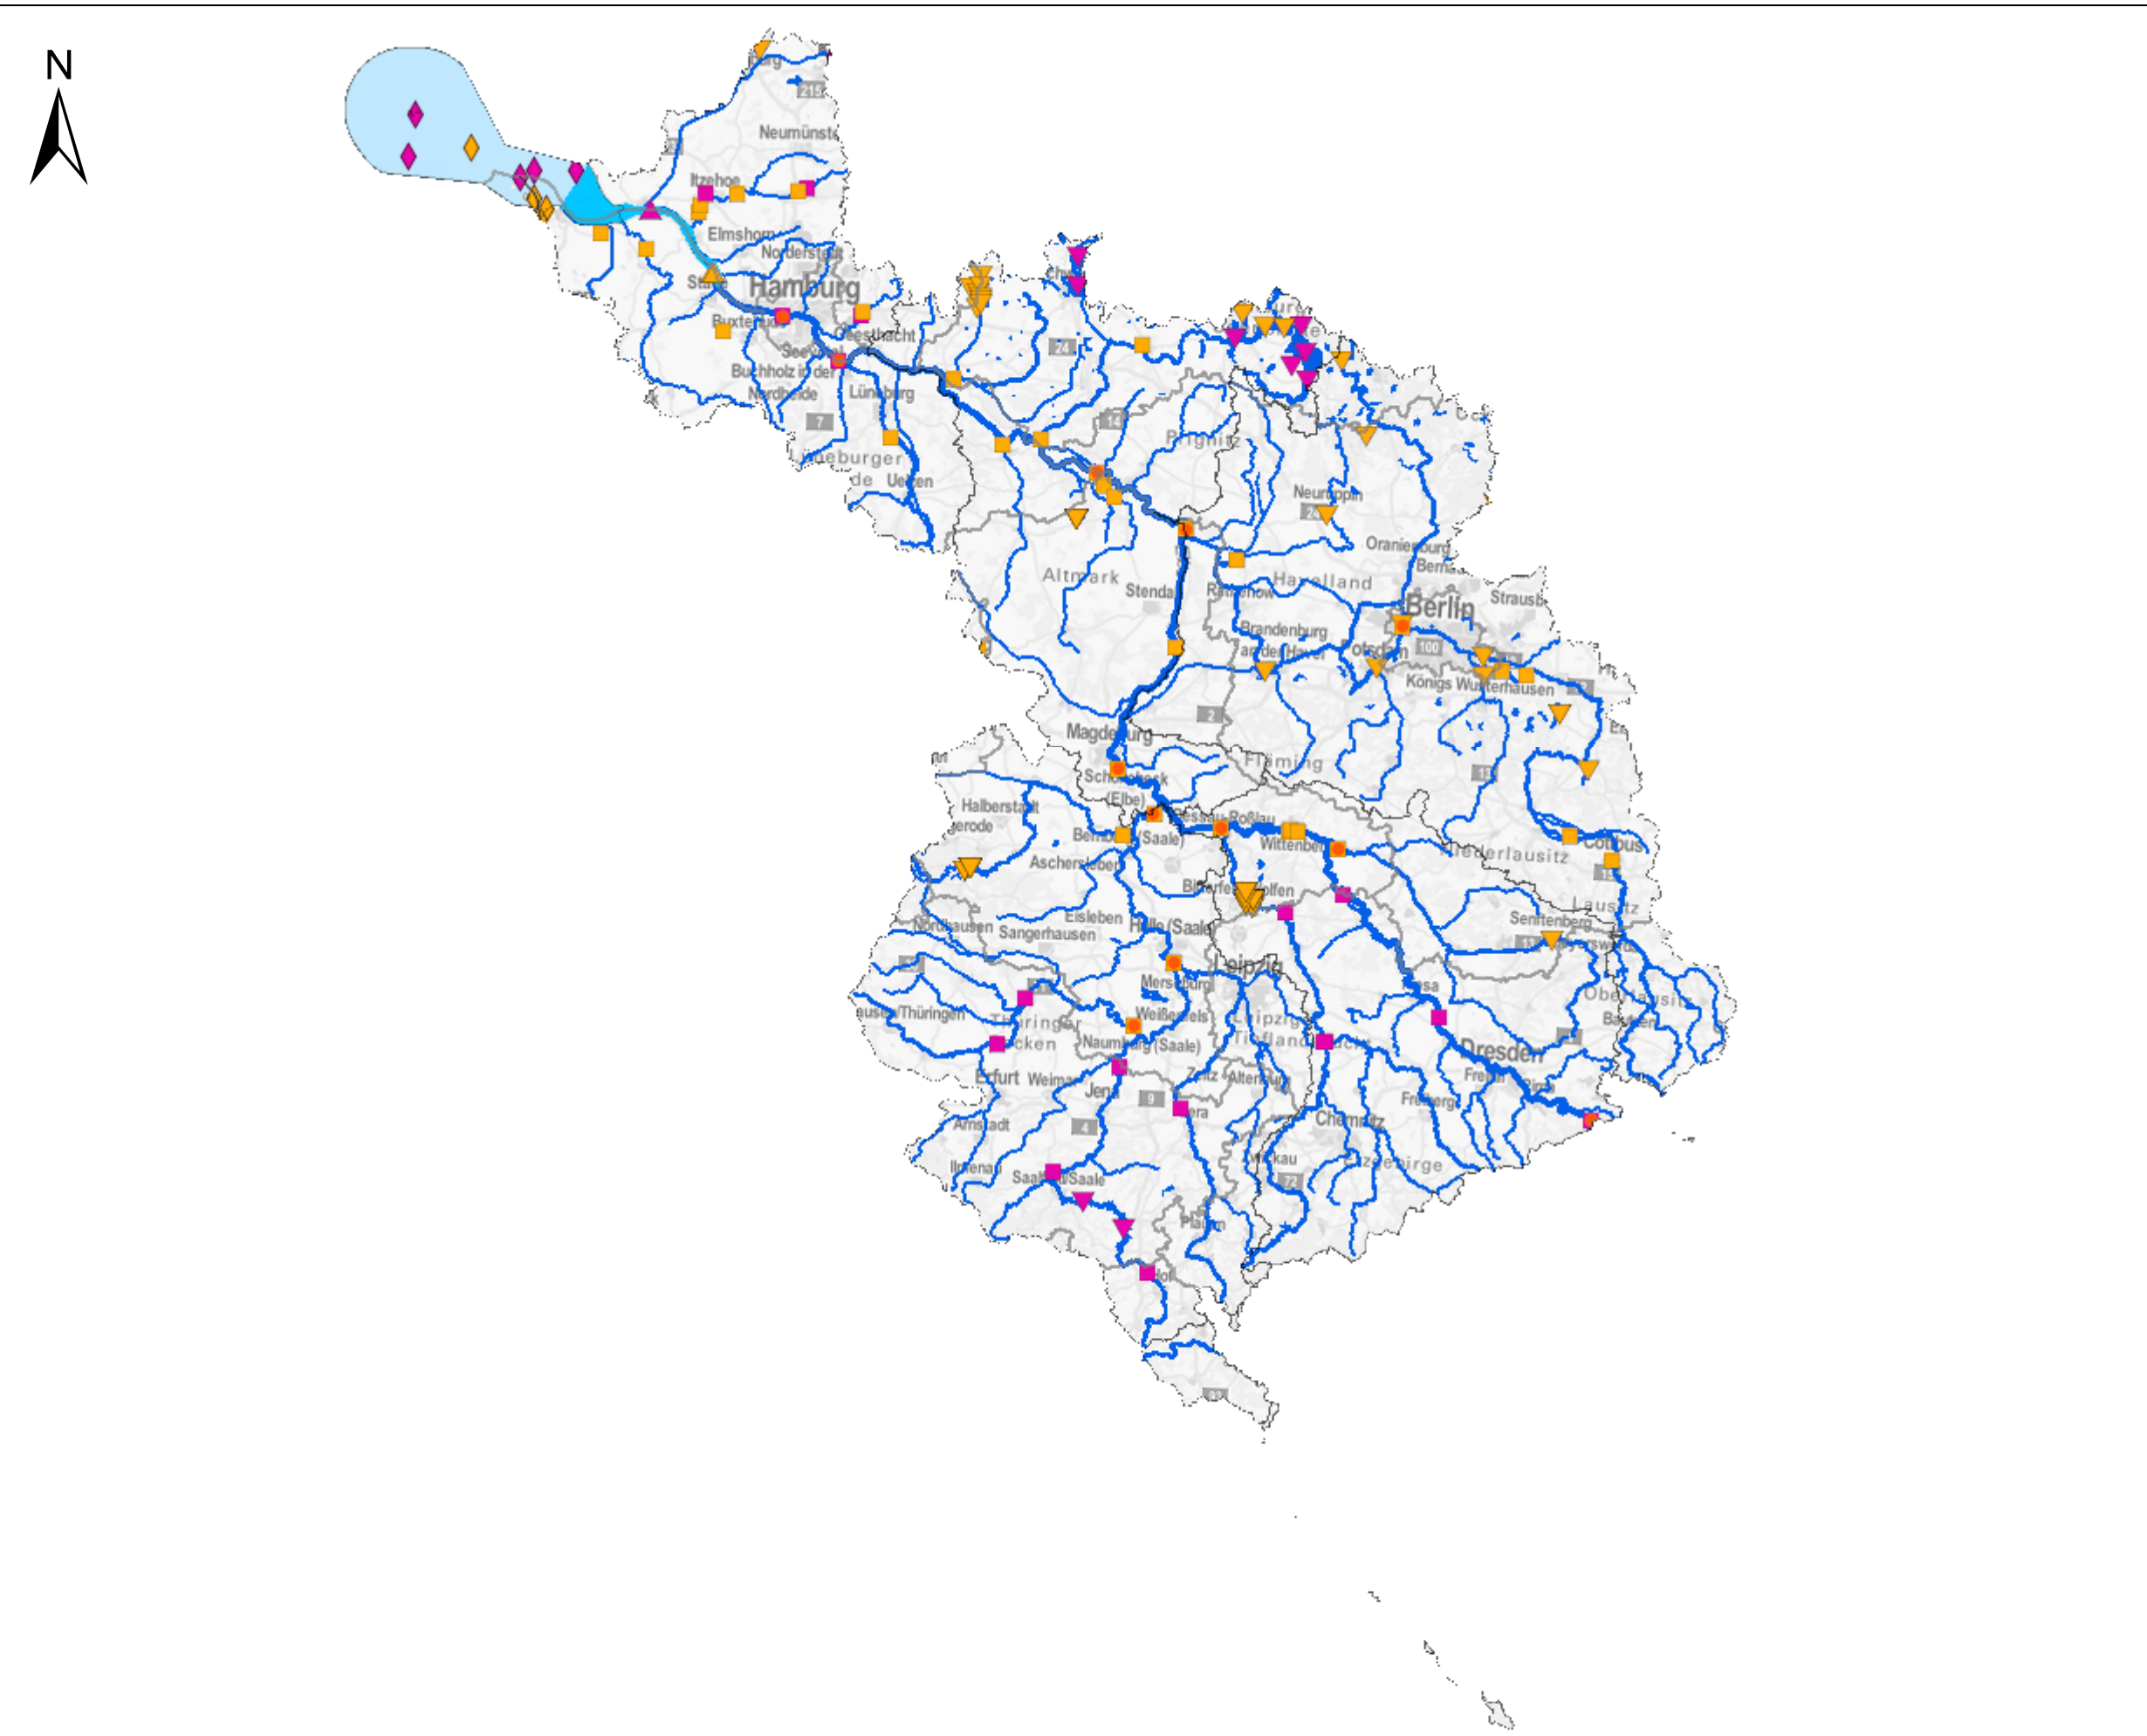

FGG Elbe - Karte 4.1: Überwachungsnetz der Oberflächengewässer

- Messnetztyp**
- Fließgewässer Internationales Messprogramm
 - Überblick + operativ
 - Überblick
 - Operativ
- Gewässerkategorie**
- ◇ Küstengewässer
 - △ Übergangsgewässer
 - Fließgewässer
 - ▽ Seen

FGG ELBE

Quelle: WasserBLICK/BfG; 26.08.2015