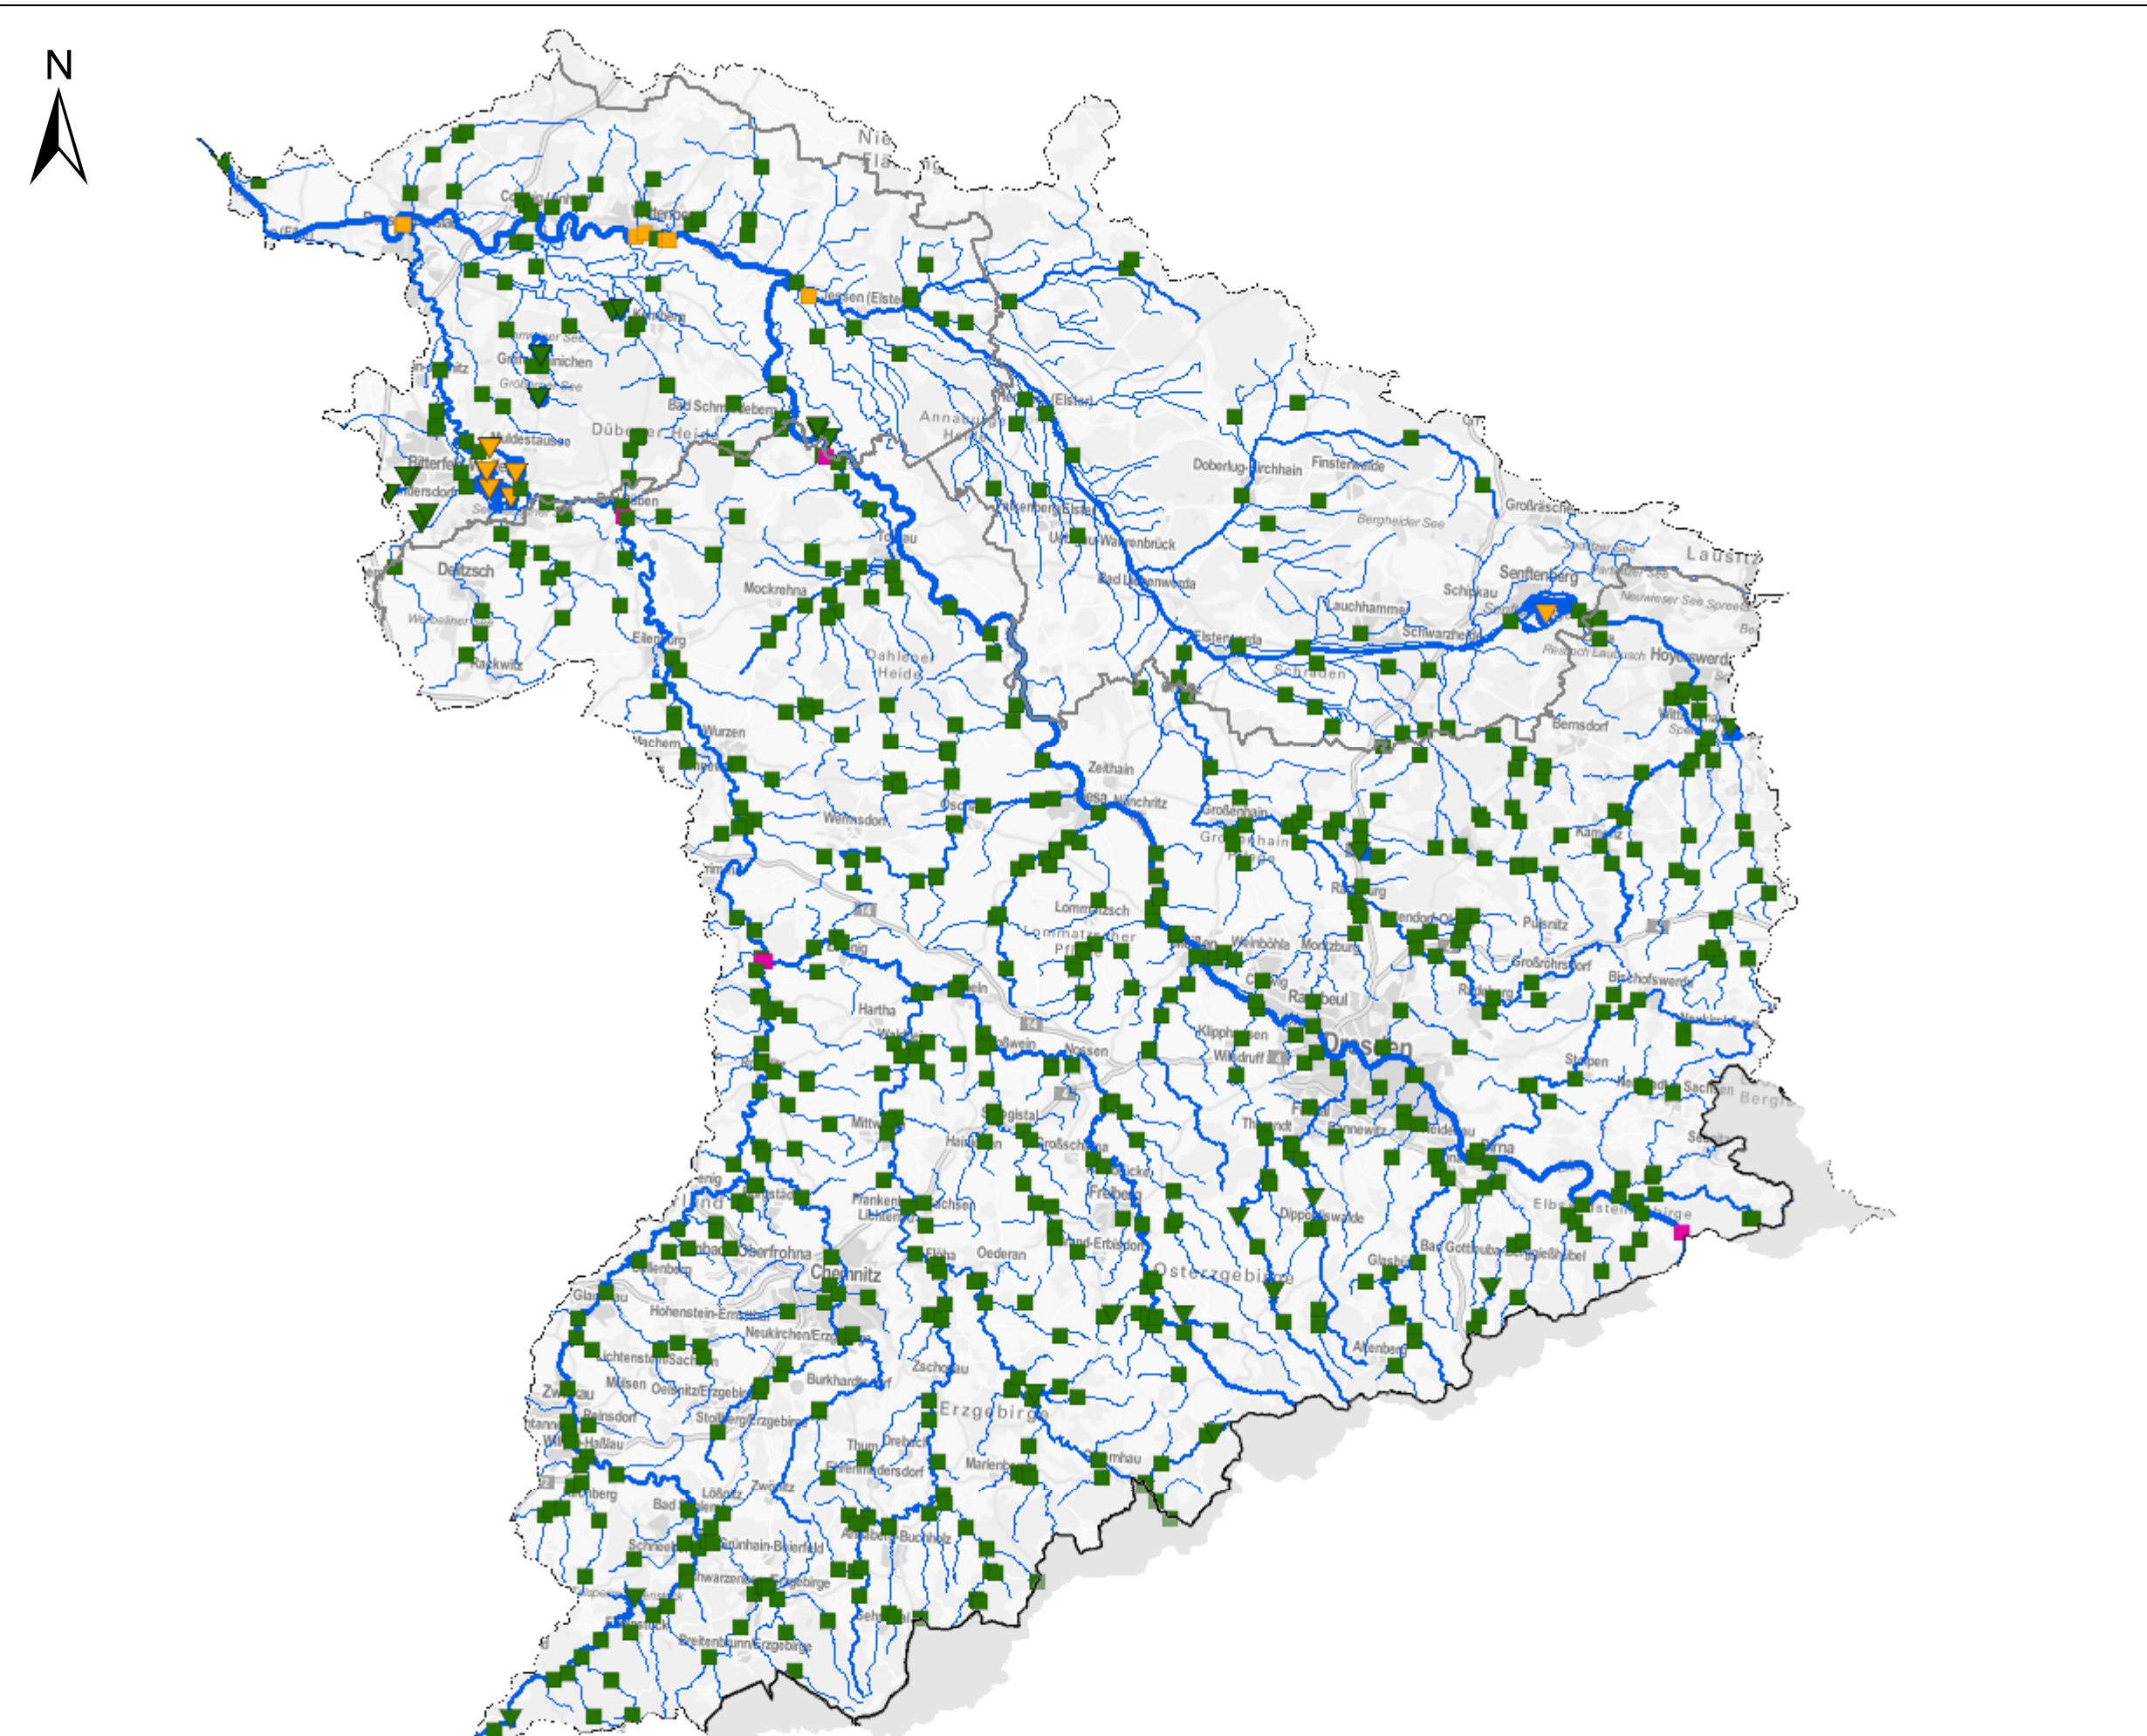

KOR Mulde-Elbe-Schwarze Elster - Karte 4.1: Überwachungsnetz der Oberflächengewässer

- Messnetztyp**
- Fließgewässer Internationales Messprogramm
 - Überblick + operativ
 - Überblick
 - Operativ
- Gewässerkategorie**
- ◇ Küstengewässer
 - △ Übergangsgewässer
 - Fließgewässer
 - ▽ Seen