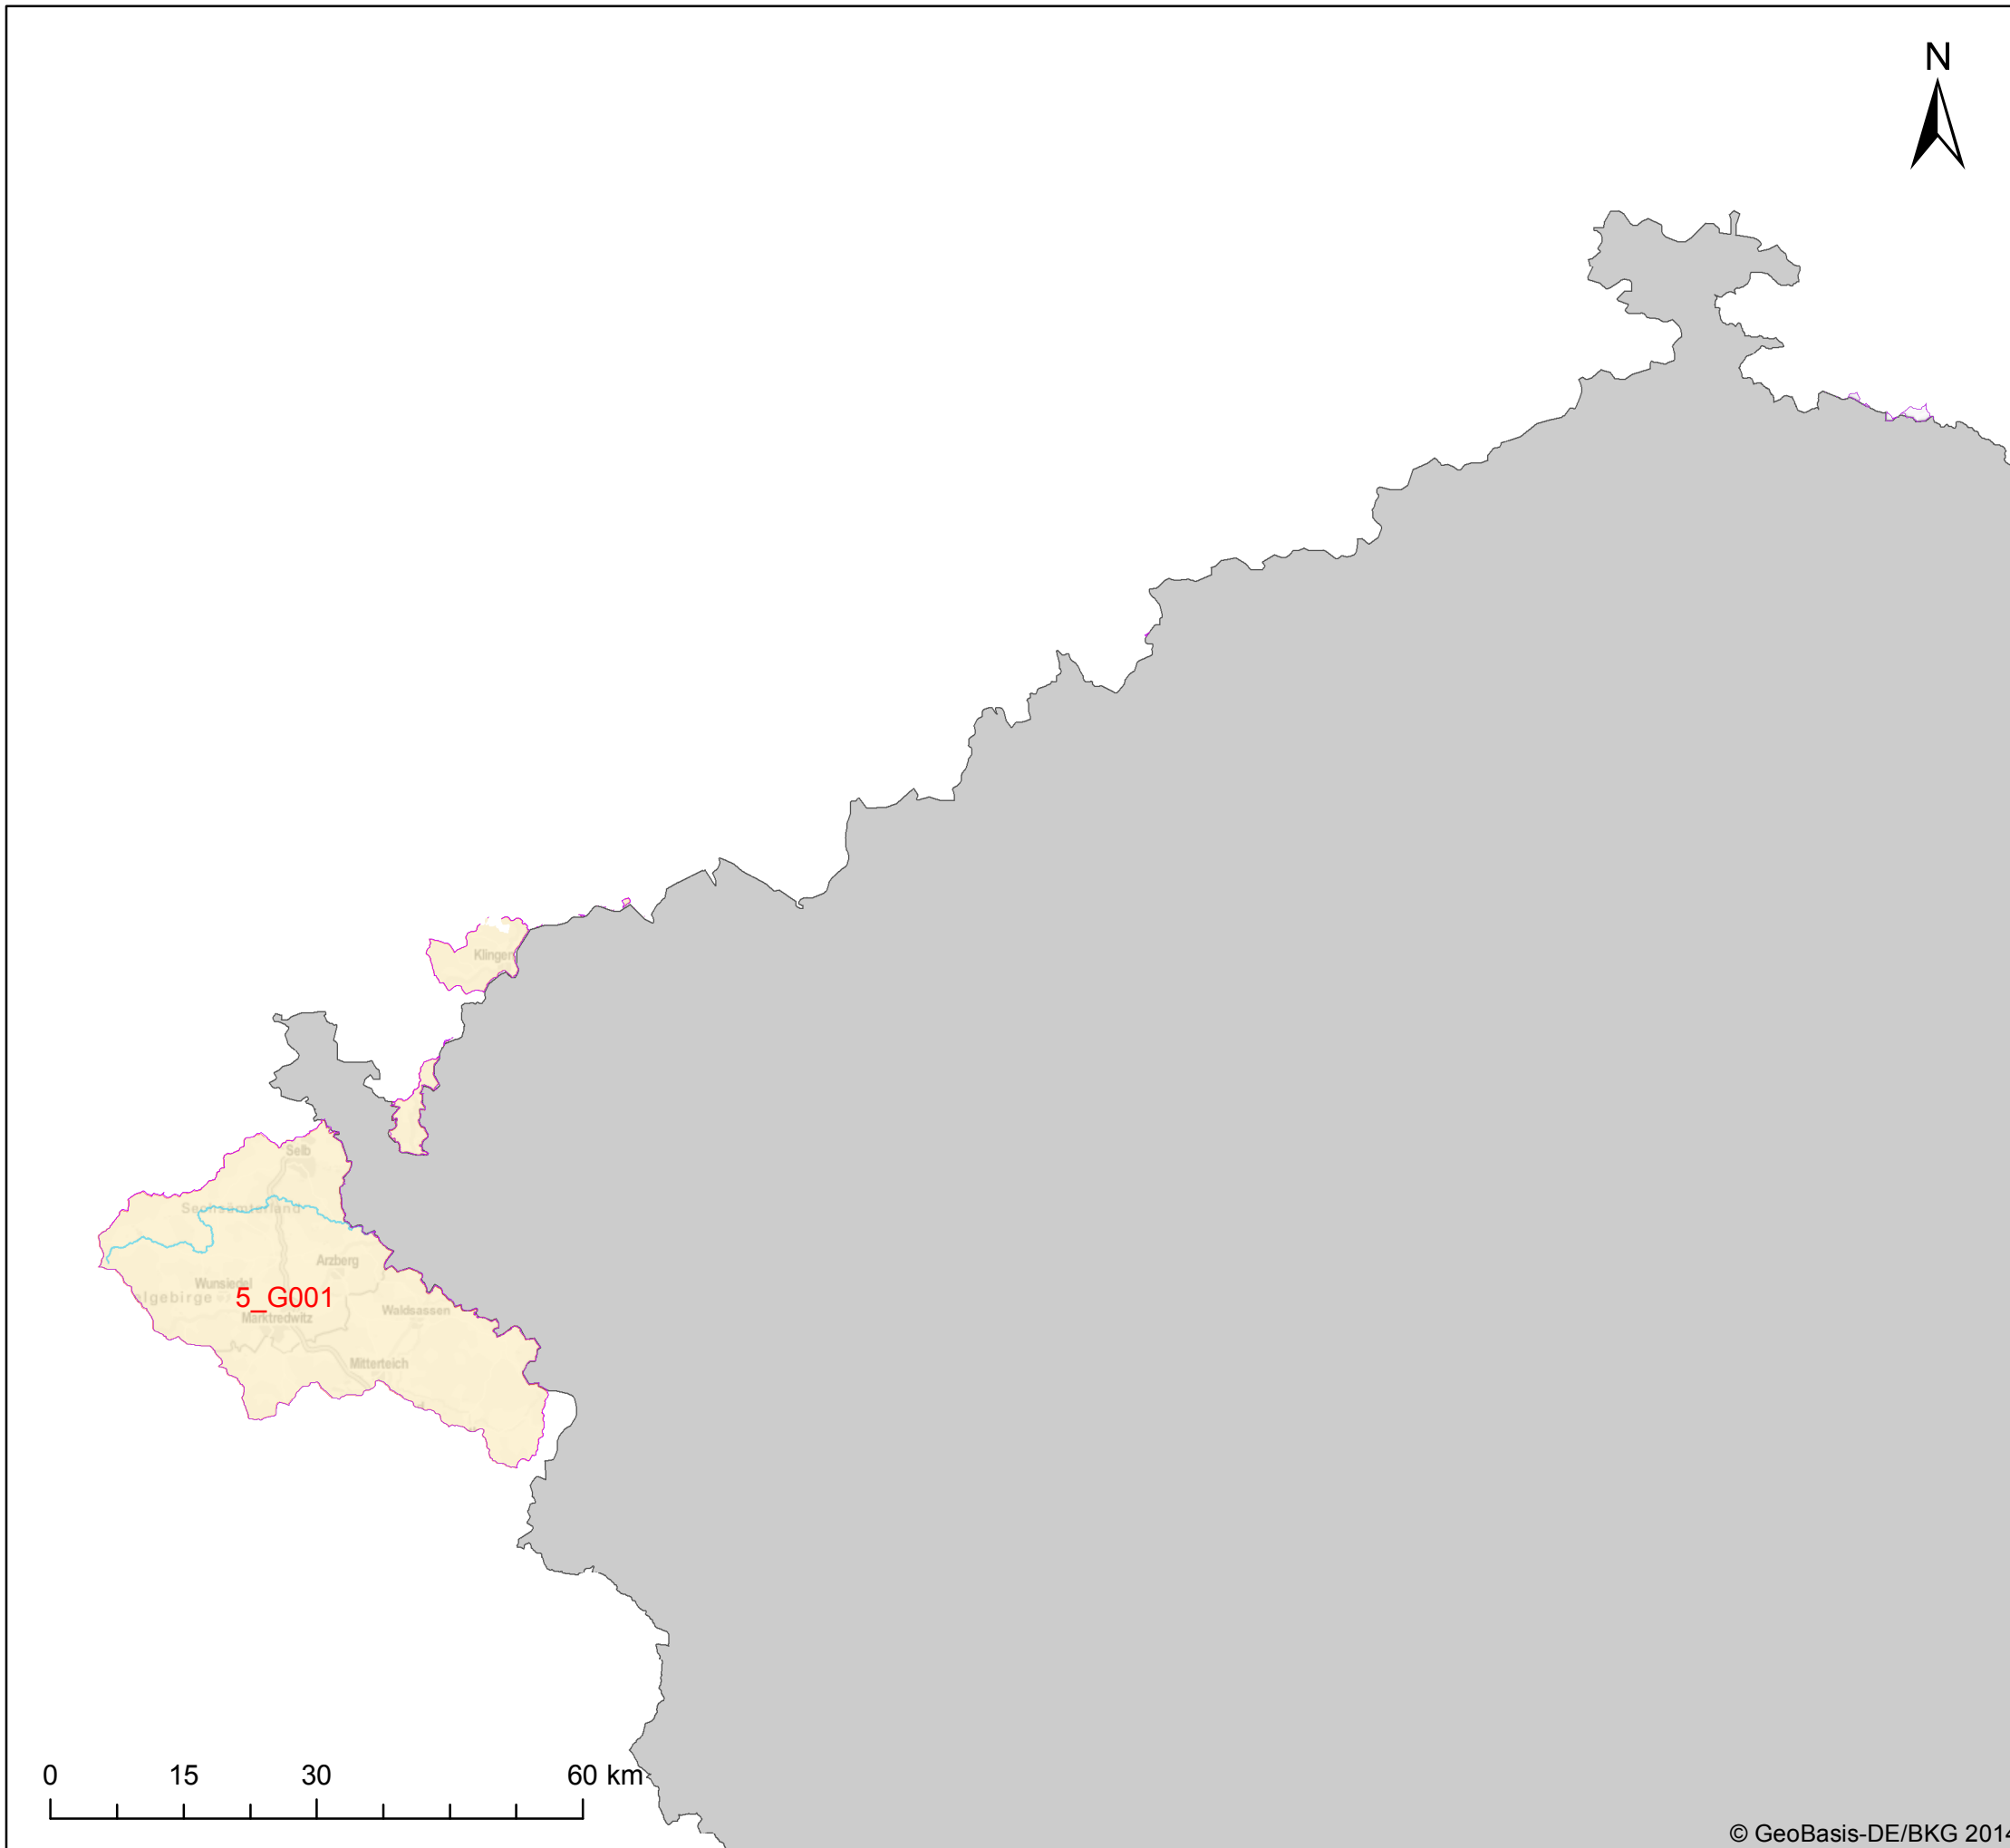

KOR Eger und Untere Elbe - Karte 1.4: Lage und Grenzen von Grundwasserkörpern

- Kordinierungsraum
- Bundesländer

Ausgewiesene Grundwasserkörper

- Grundwasserkörper und -gruppen in Hauptgrundwasserleitern
- Tiefe Grundwasserkörper

FGG ELBE

Datenquelle: WasserBLiCK/BfG; 10.08.2015