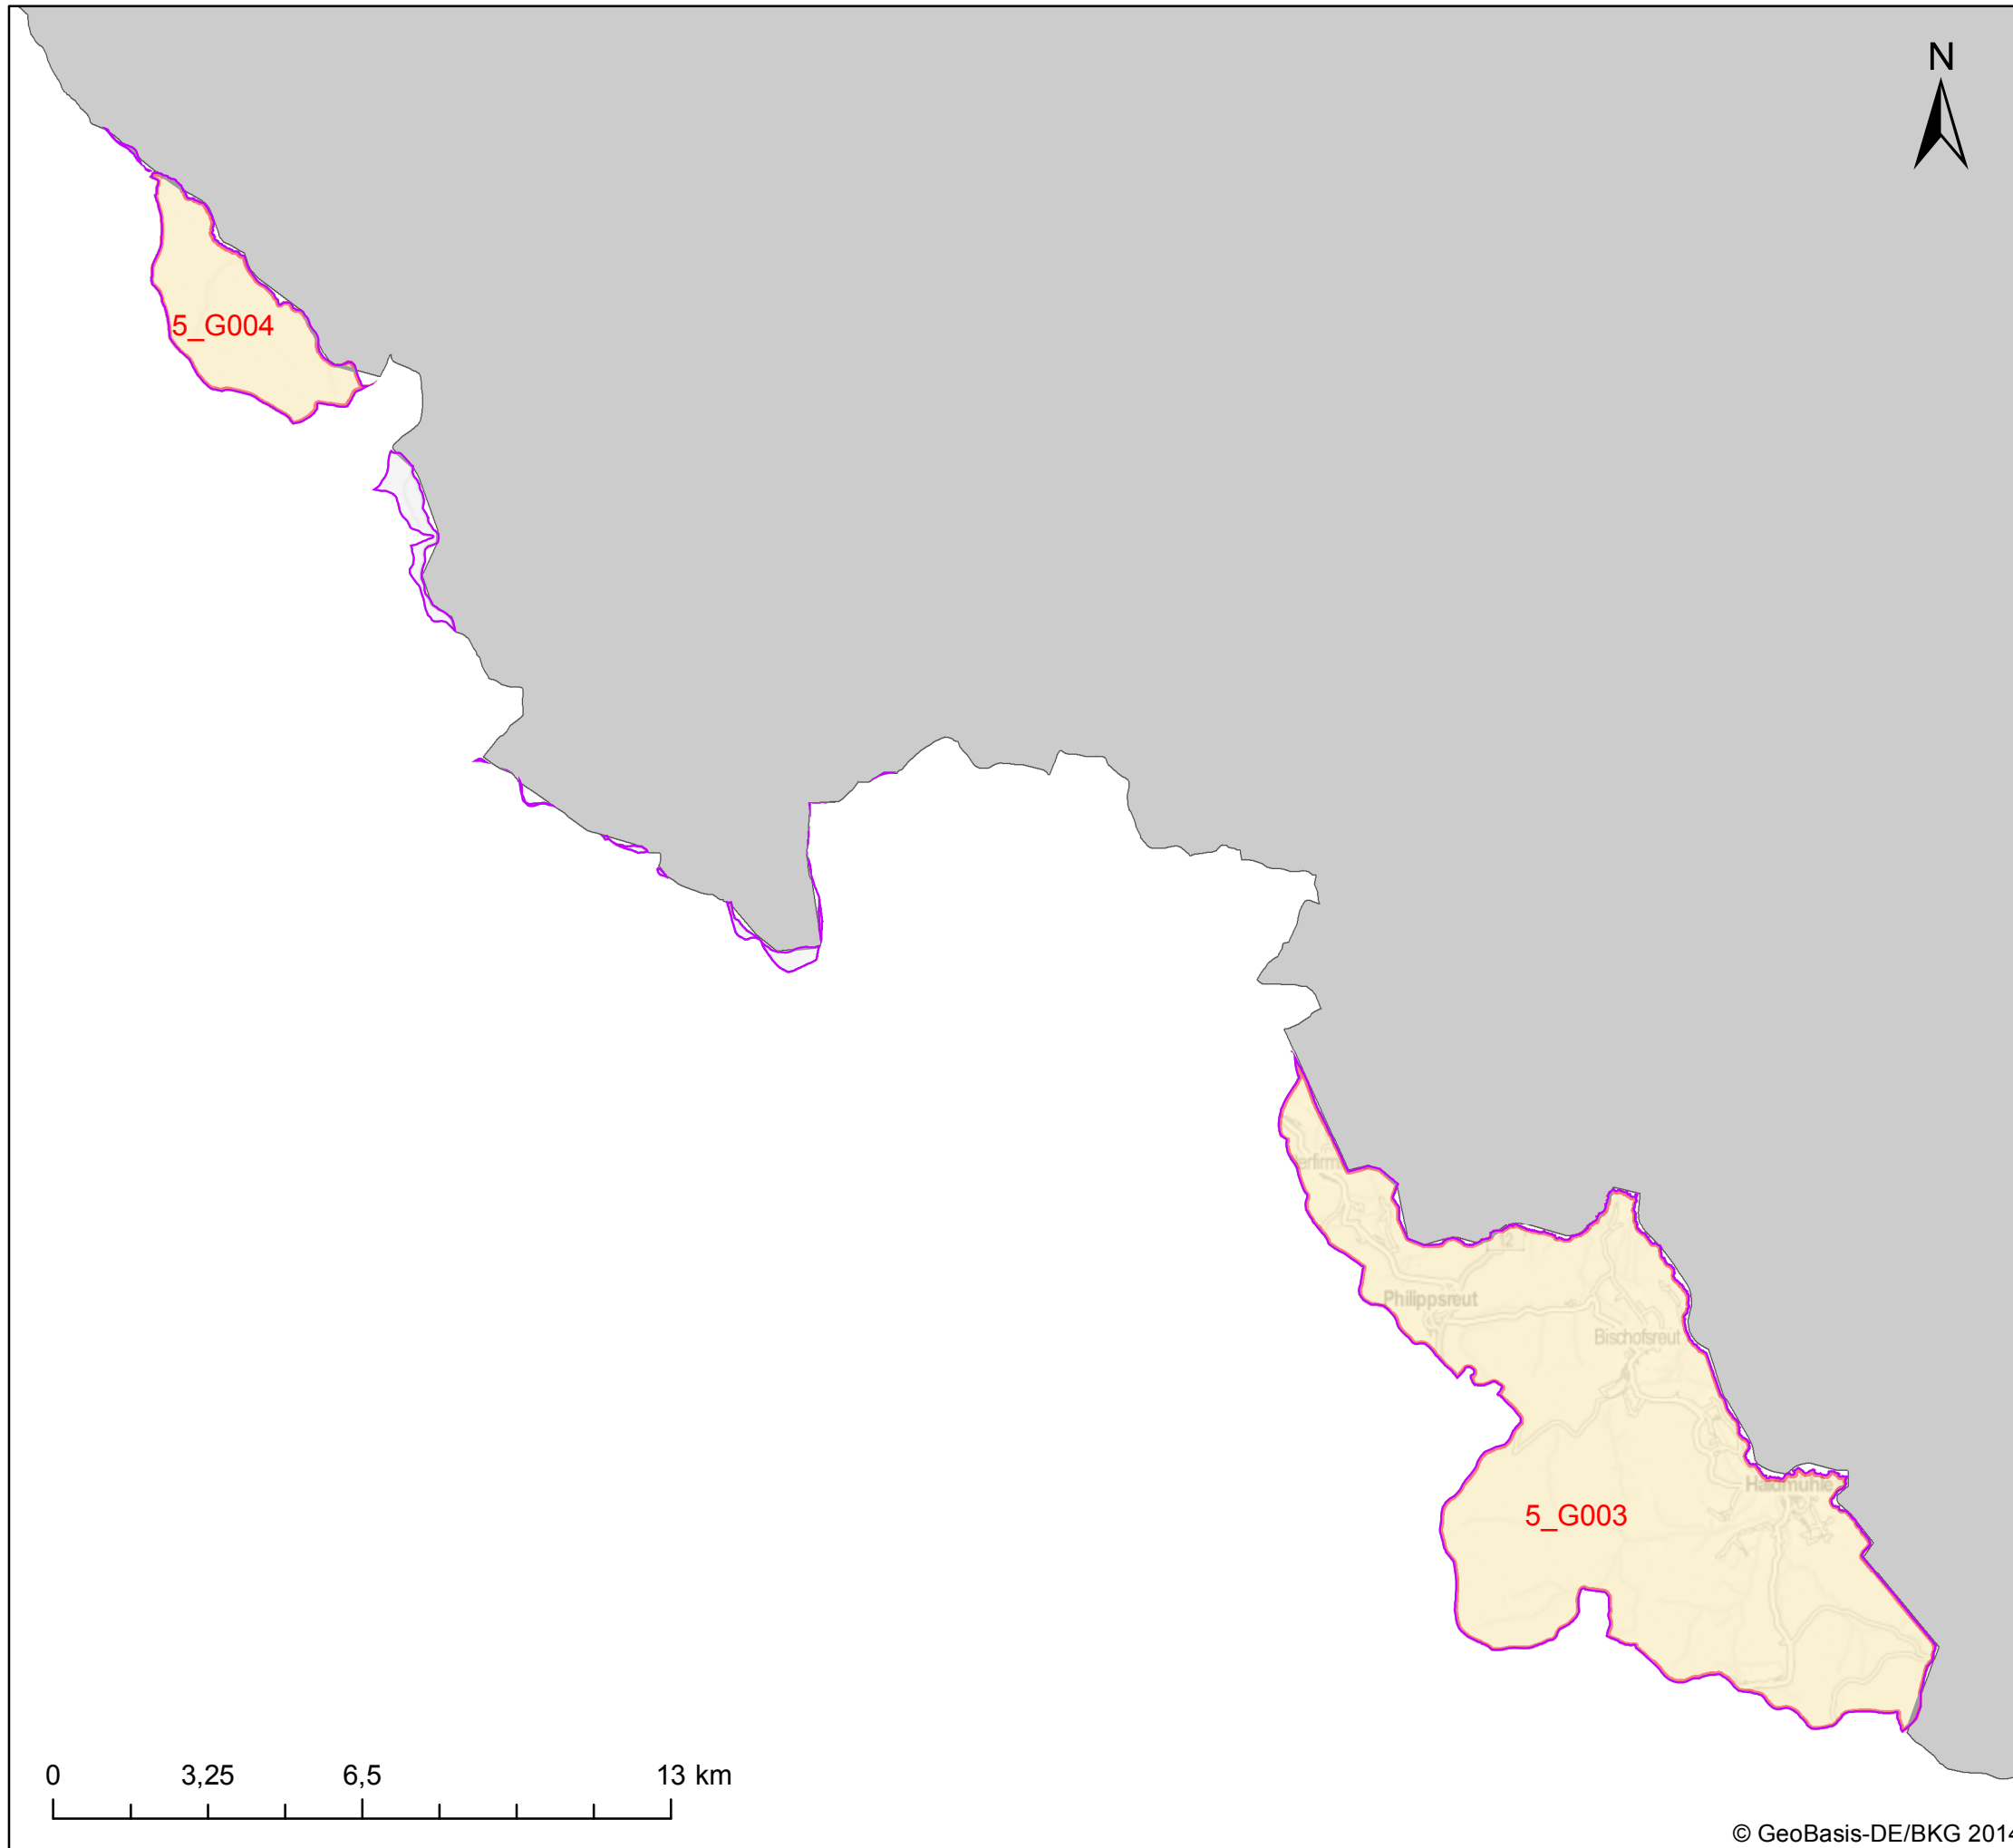

KOR Obere Moldau - Karte 1.4: Lage und Grenzen von Grundwasserkörpern

Koordinierungsraum
Bundesländer

Ausgewiesene Grundwasserkörper

- Grundwasserkörper und –gruppen in Hauptgrundwasserleitern
- Tiefe Grundwasserkörper

FGG ELBE

Datenquelle: WasserBLICK/BfG; 10.08.2015