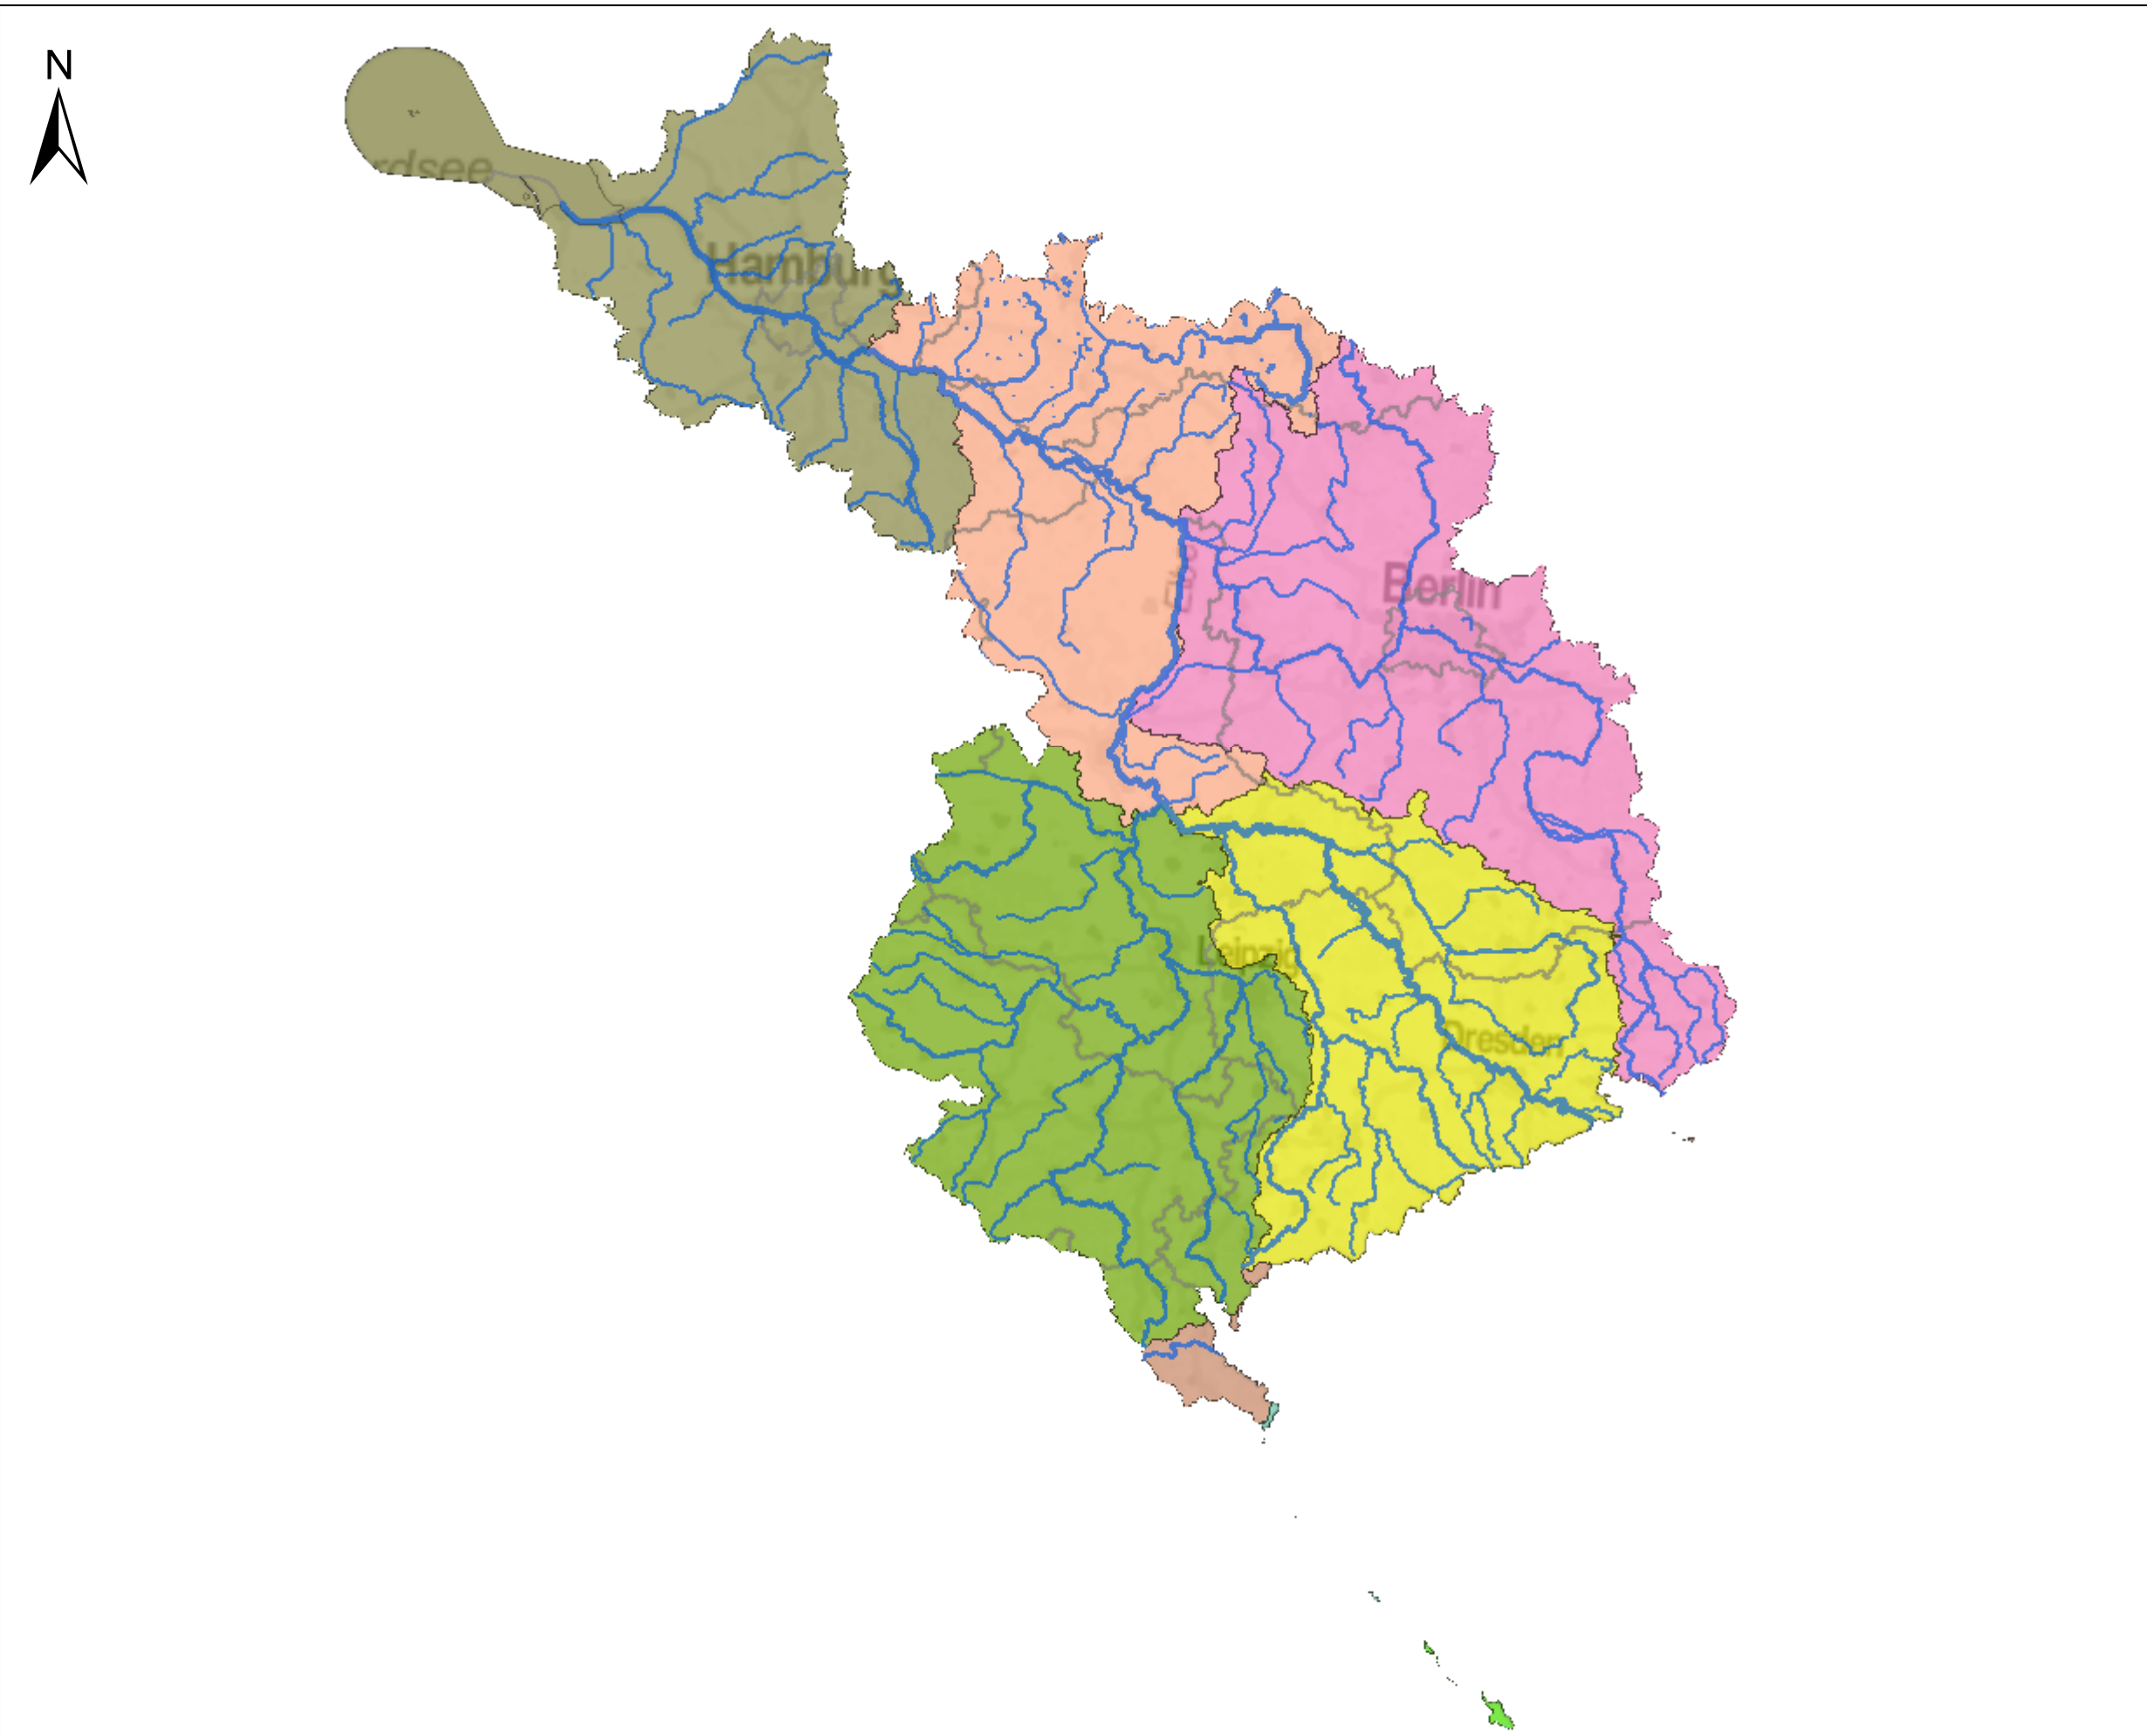

FGG Elbe - Karte 1.1: Flussgebietseinheit – Überblick

**Koordinierungsräume**

- Tideelbe
- Mittlere Elbe/Elde
- Havel
- Saale
- Mulde-Elbe-Schwarze Elster
- Eger und Untere Elbe
- Berounka
- Obere Moldau