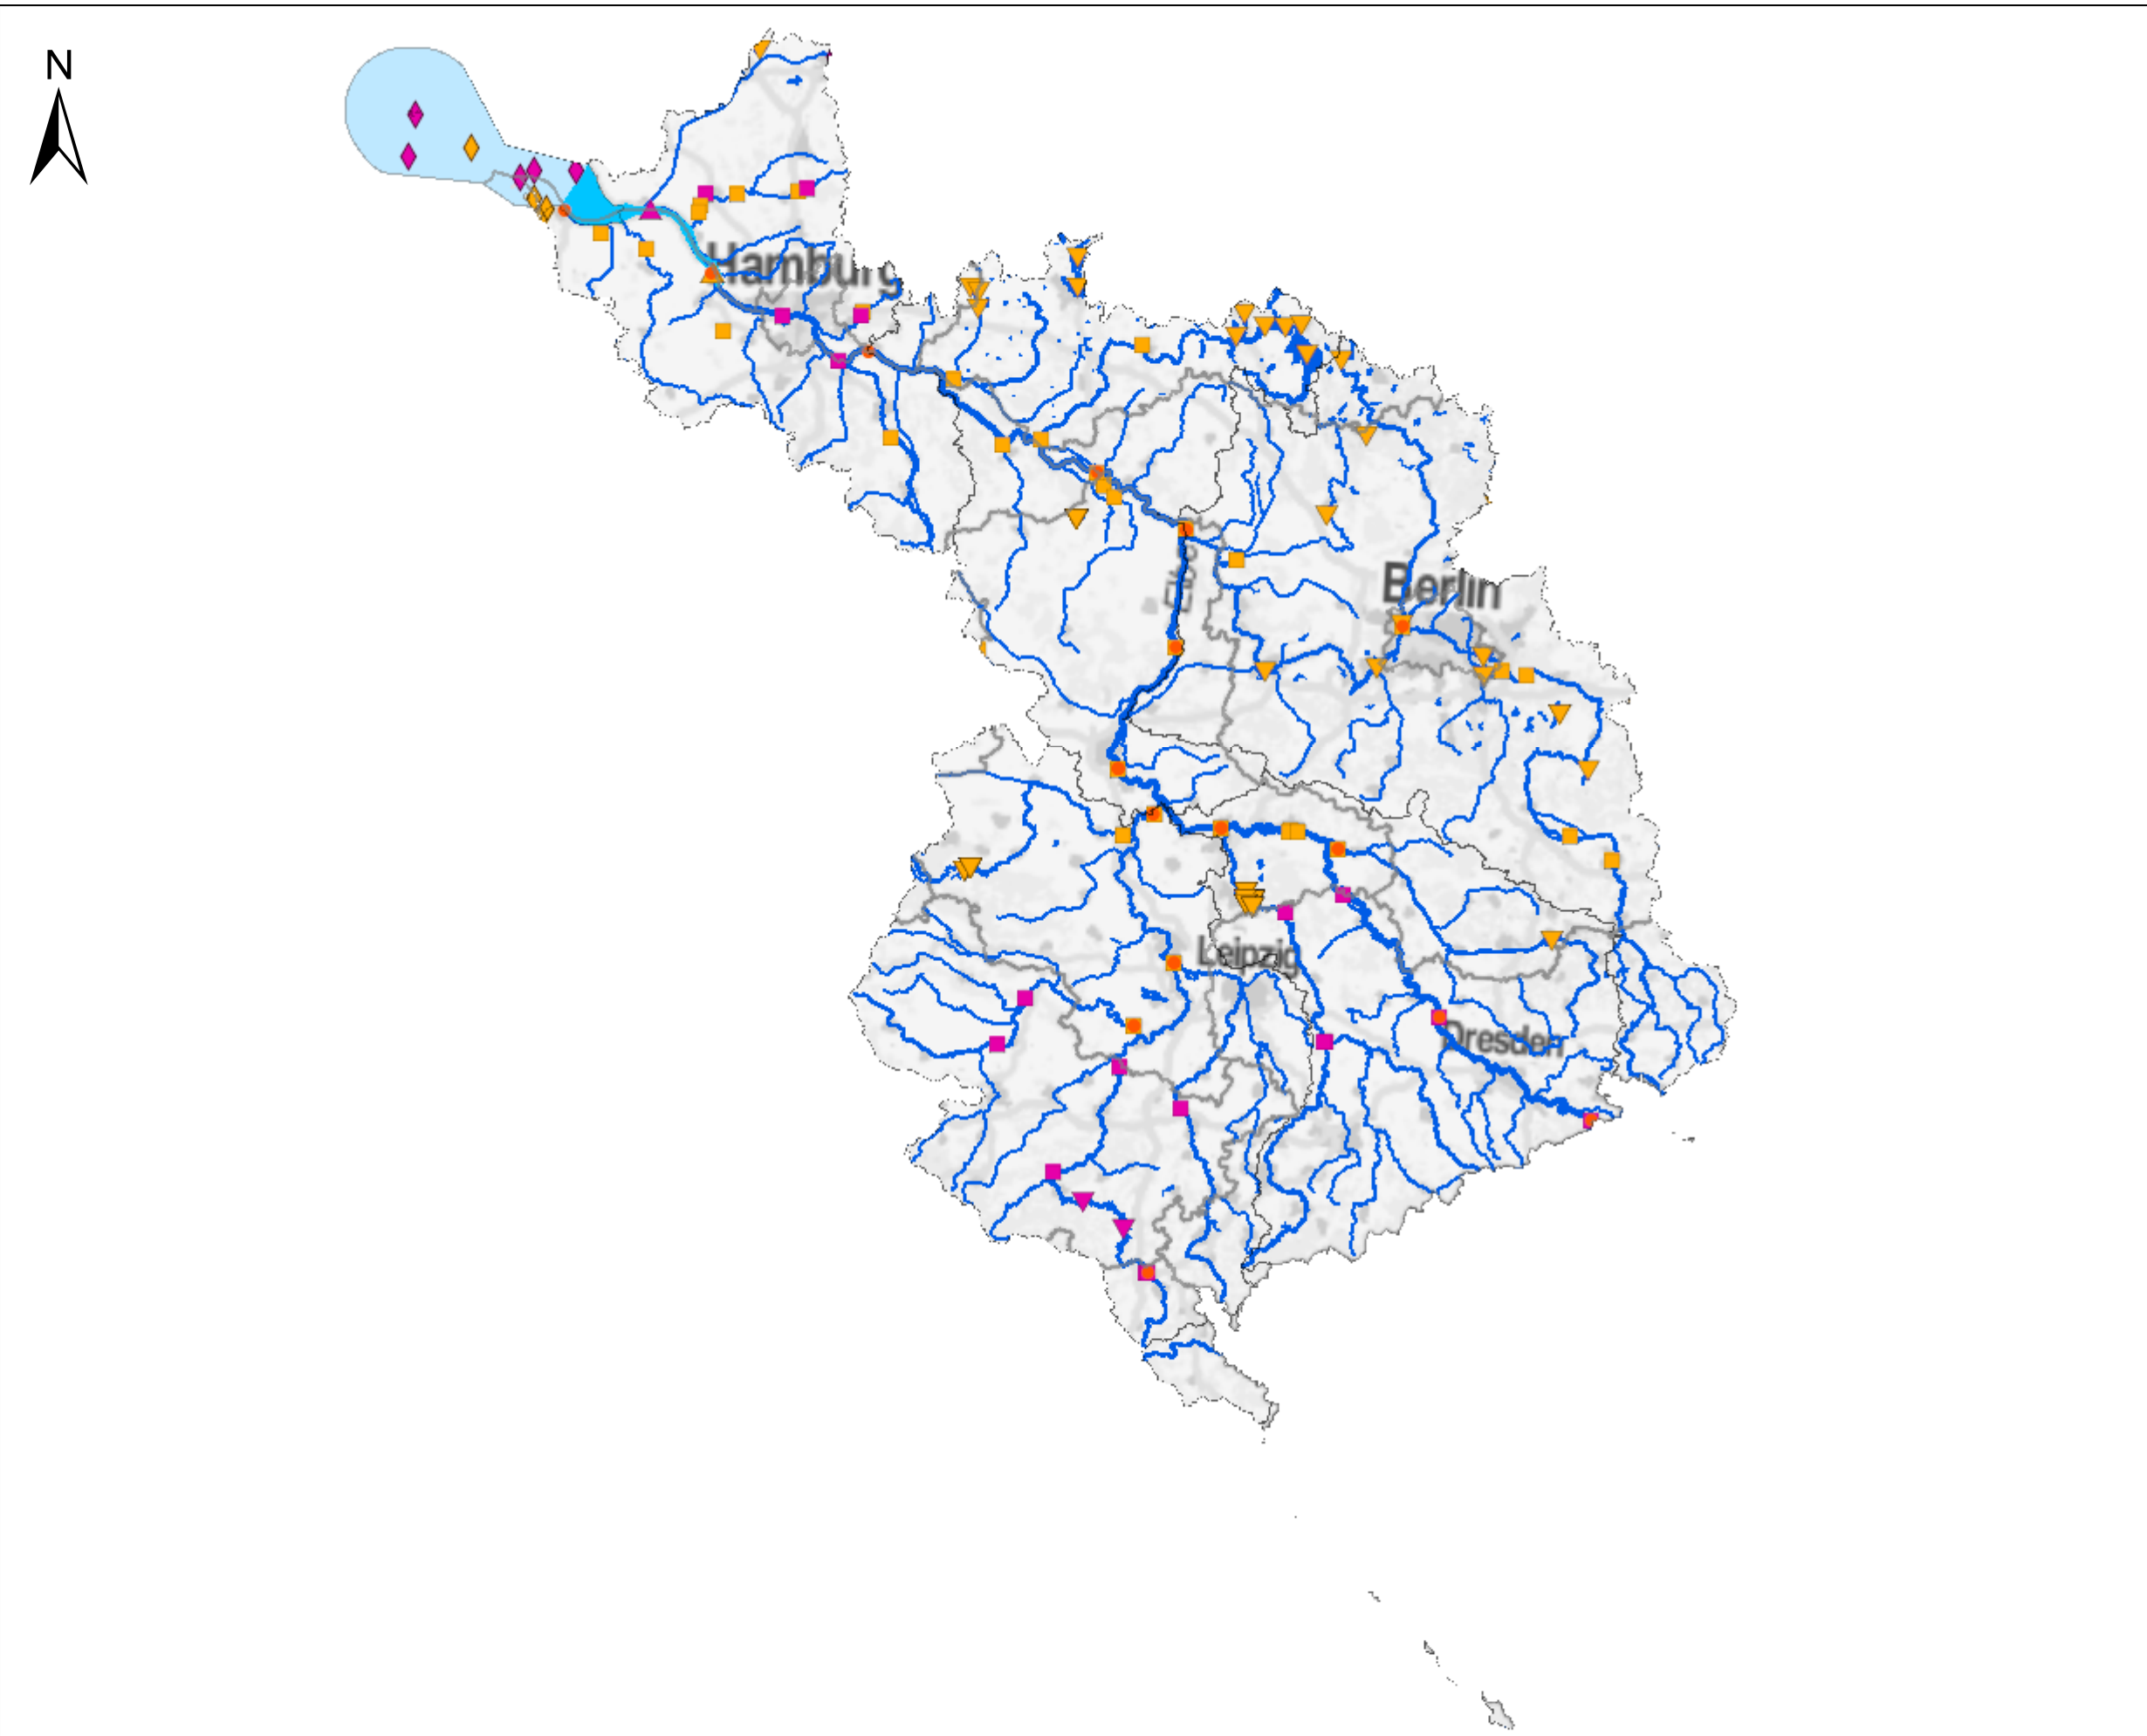

FGG Elbe - Karte 4.1: Überwachungsnetz der Oberflächengewässer

- Messnetztyp**
- Fließgewässer Internationales Messprogramm
 - Überblick + operativ
 - Überblick
- Gewässerkategorie**
- ◇ Küstengewässer
 - △ Übergangsgewässer
 - Fließgewässer
 - ▽ Seen

Quelle: WasserBLICK/BfG; 18.11.2014