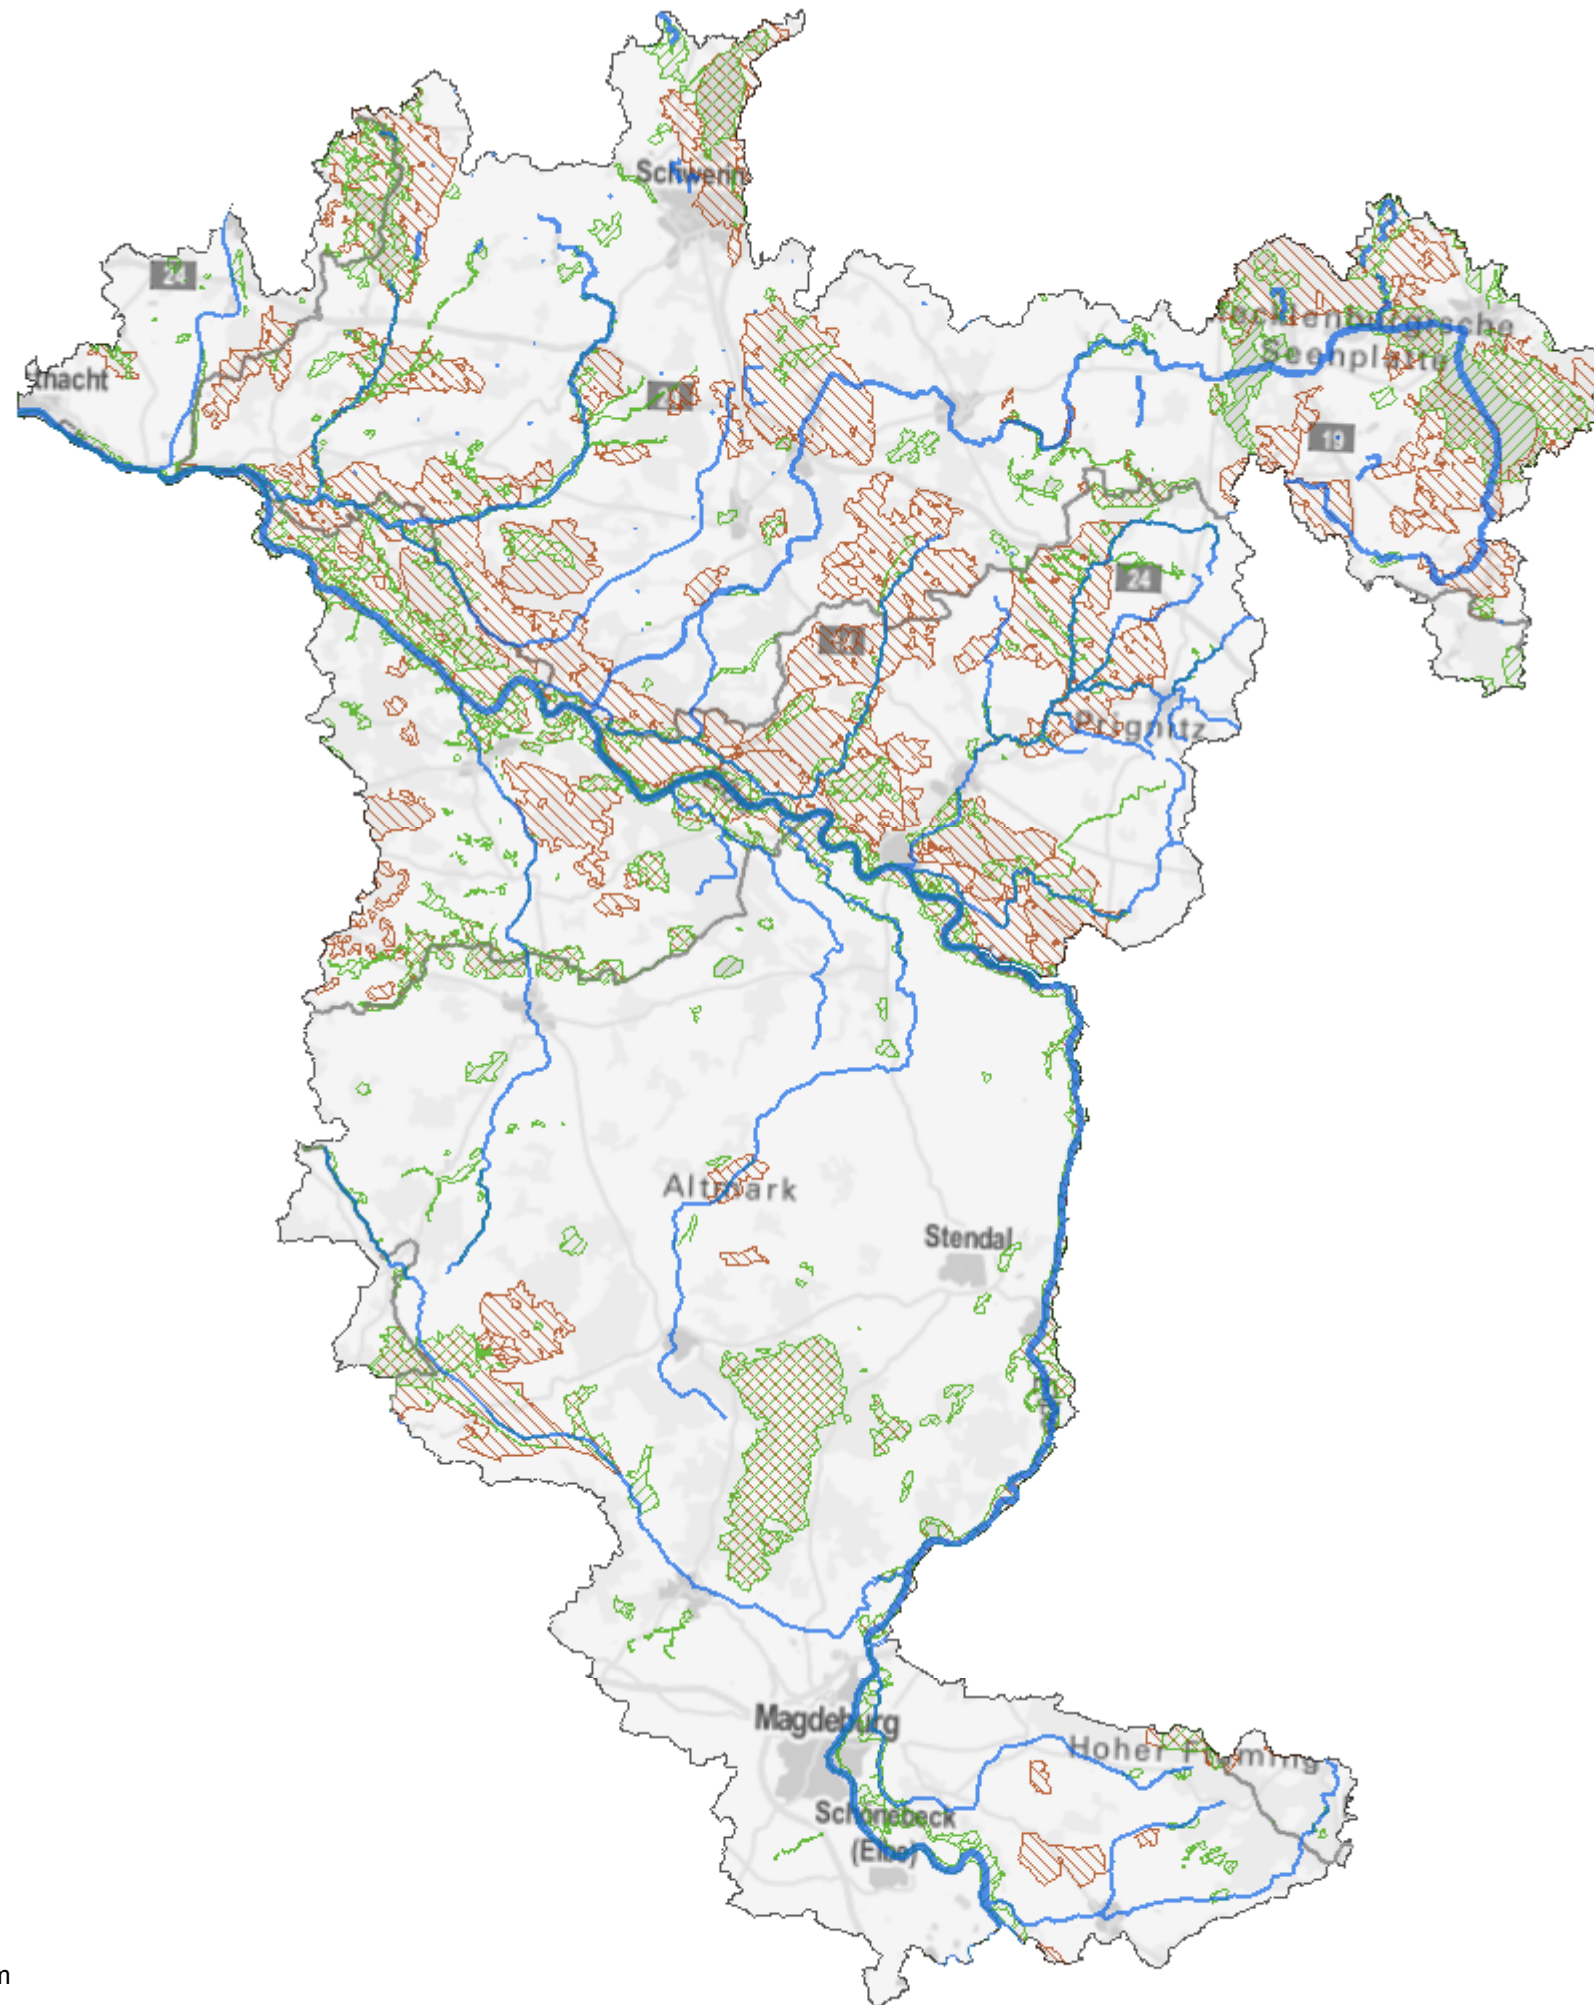

# KOR Mittlere Elbe/Elde - Karte 1.7: Schutzgebiete III: Habitatschutzgebiete (FFH), Vogelschutzgebiete

-  Habitatschutzgebiete (FFH)
-  Vogelschutzgebiete

Quelle: WasserBLICK/BfG; 09.10.2014