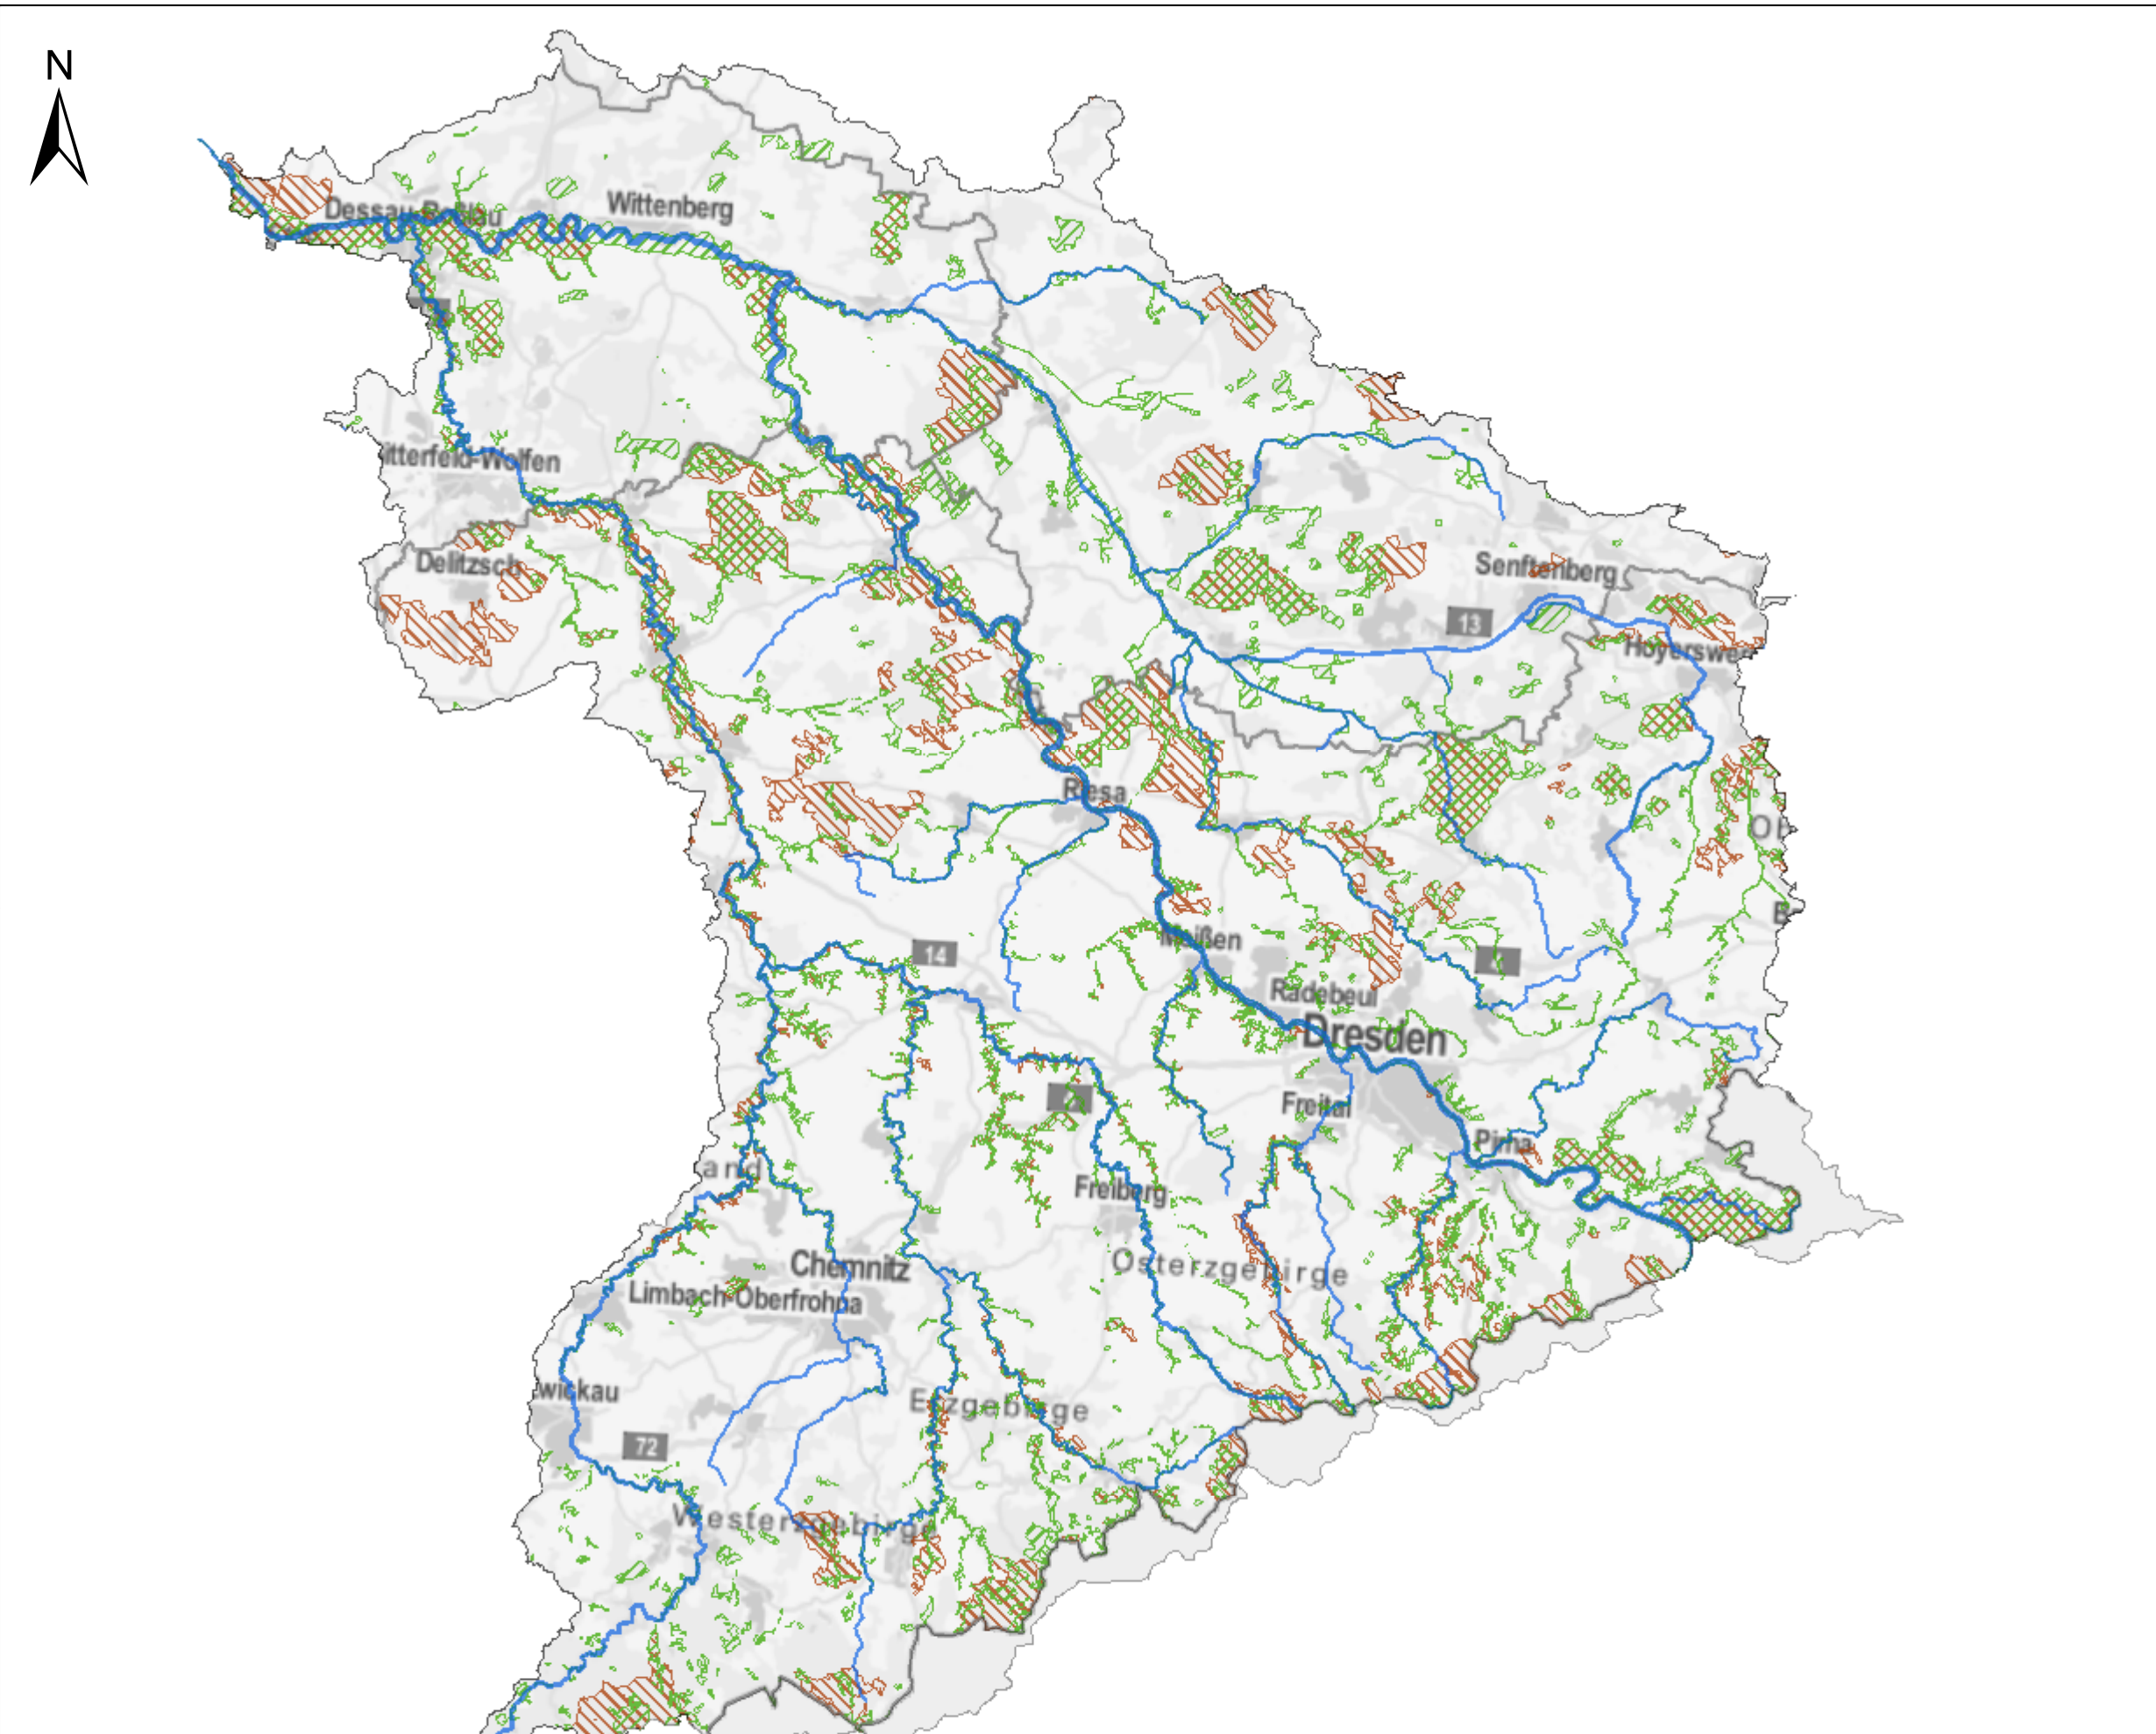

KOR Mulde-Elbe-Schwarze Elster - Karte 1.7: Schutzgebiete III: Habitatschutzgebiete (FFH), Vogelschutzgebiete

-  Habitatschutzgebiete (FFH)
-  Vogelschutzgebiete

Quelle: WasserBLICK/BfG; 06.10.2014