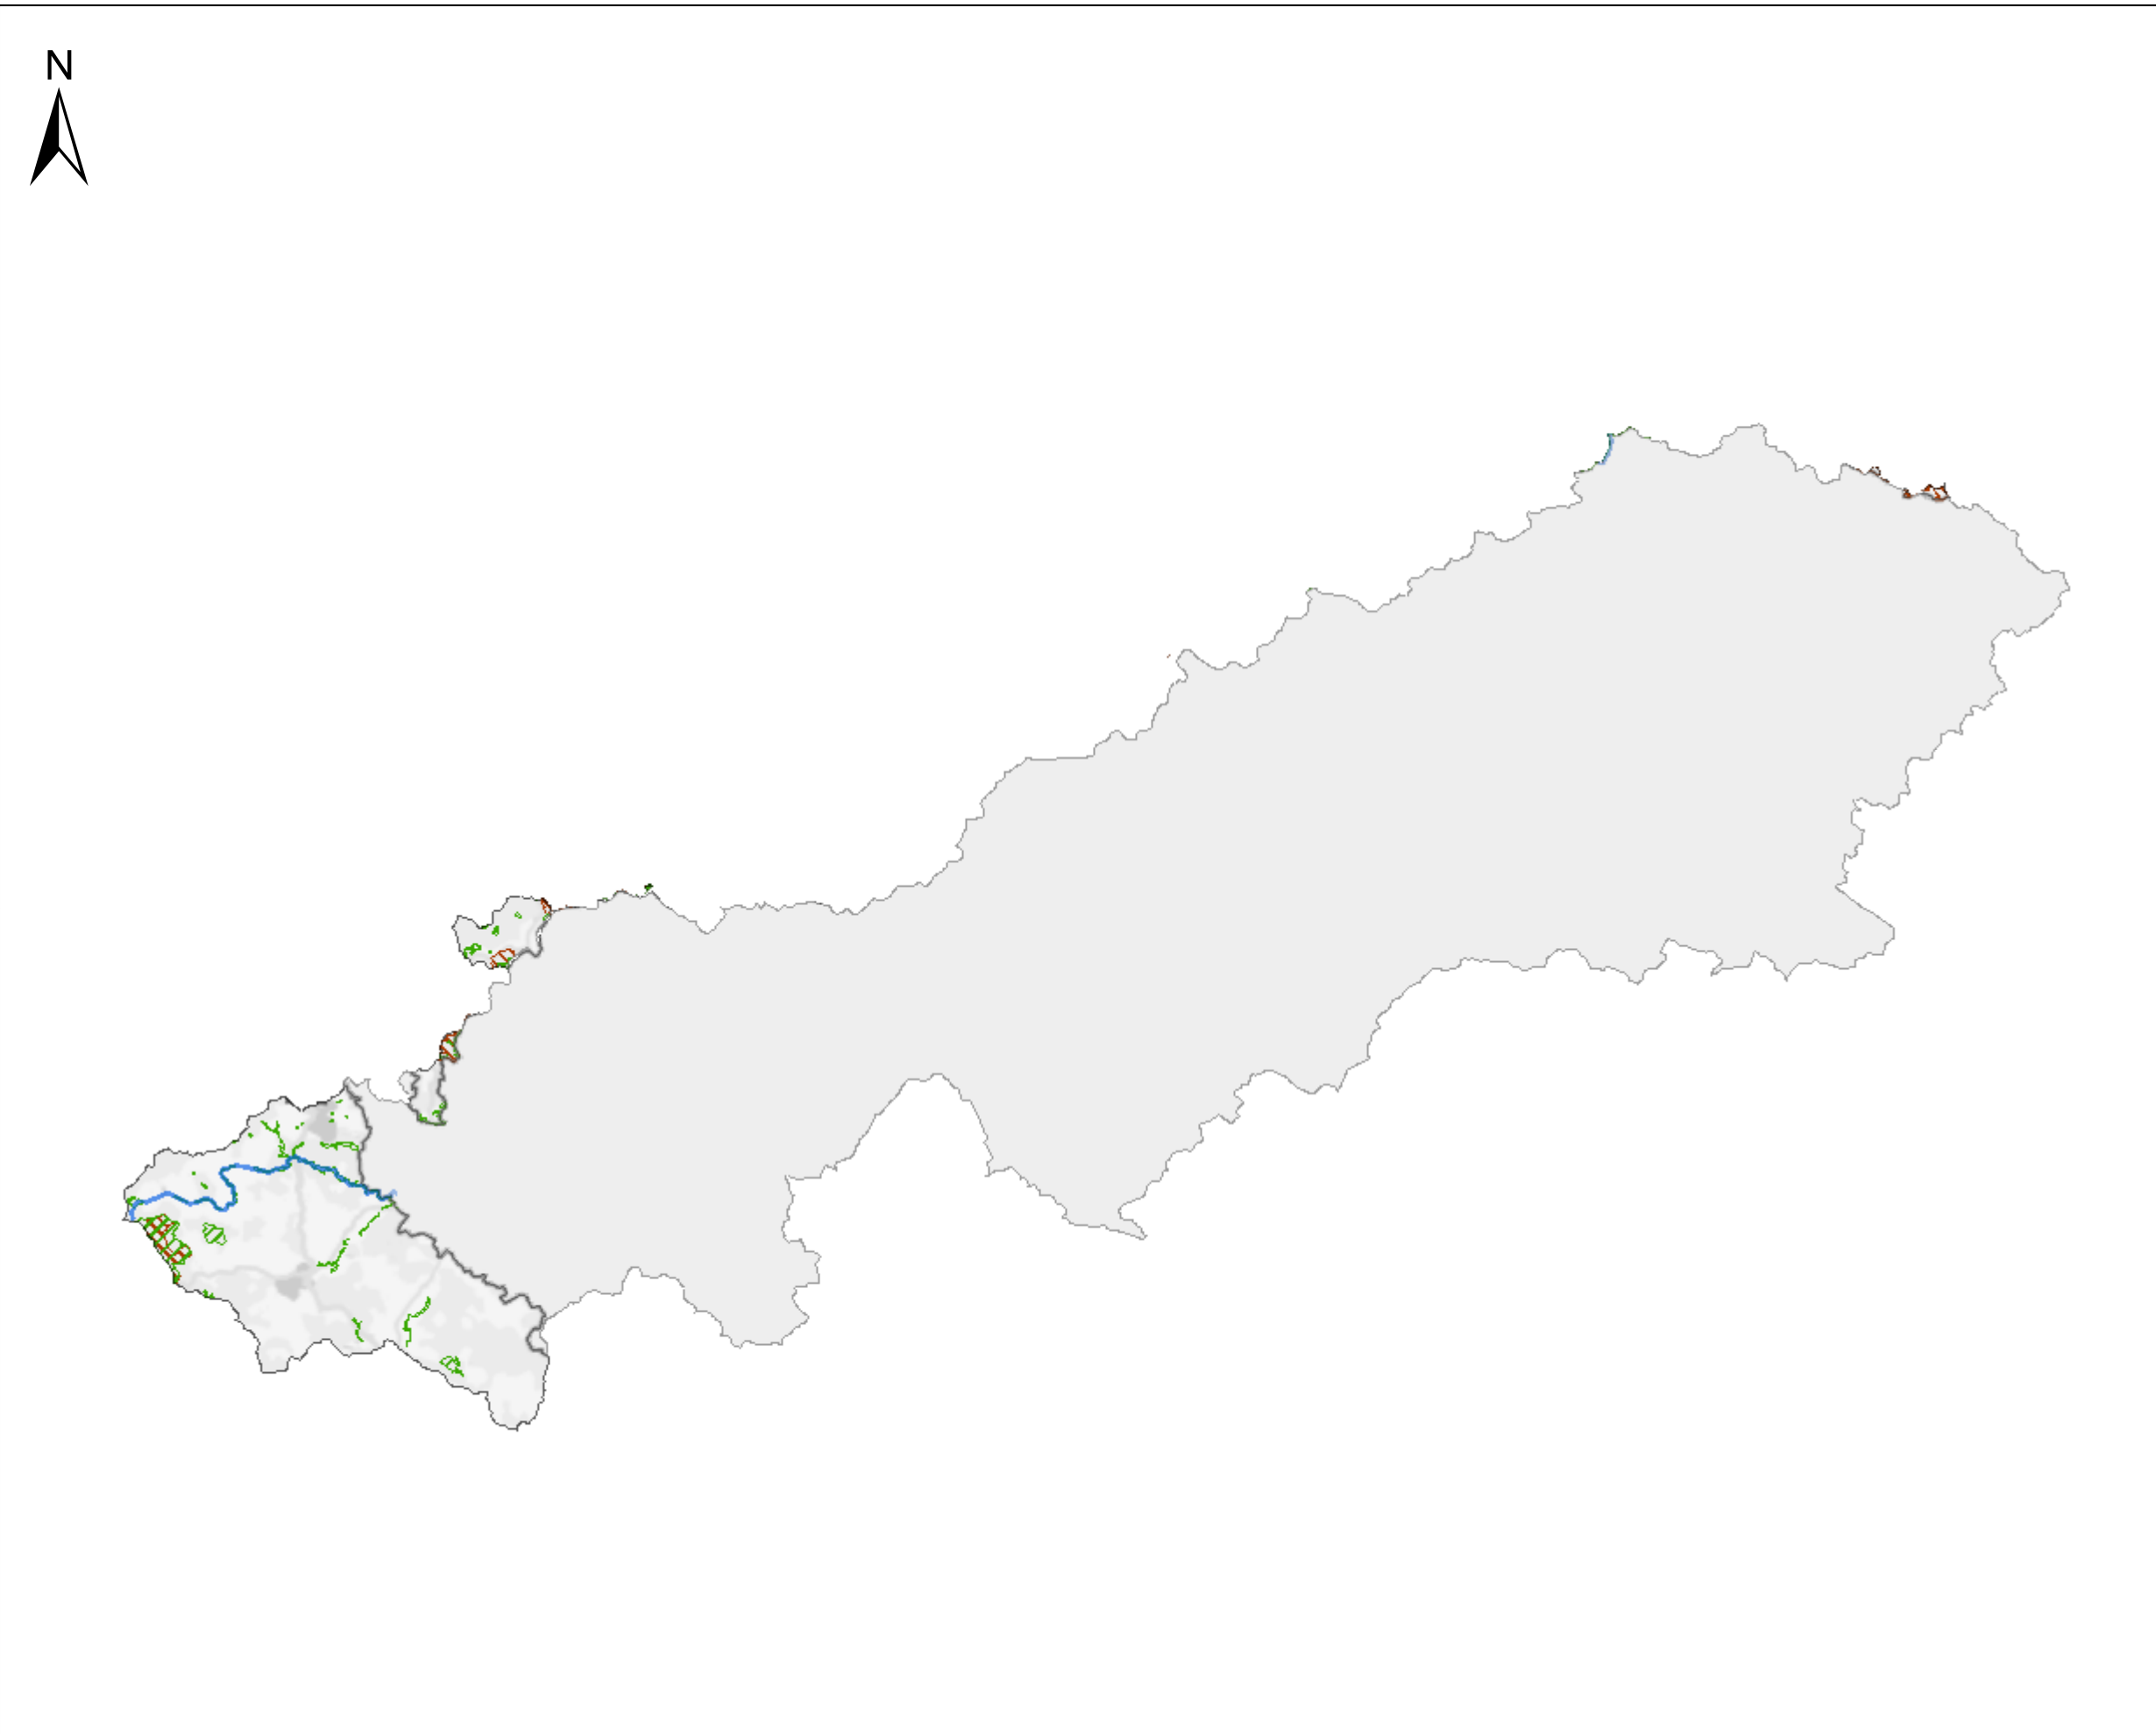

KOR Eger und Untere Elbe - Karte 1.7: Schutzgebiete III: Habitatschutzgebiete (FFH), Vogelschutzgebiete

-  Habitatschutzgebiete (FFH)
-  Vogelschutzgebiete

Quelle: WasserBLICK/BfG; 24.10.2014