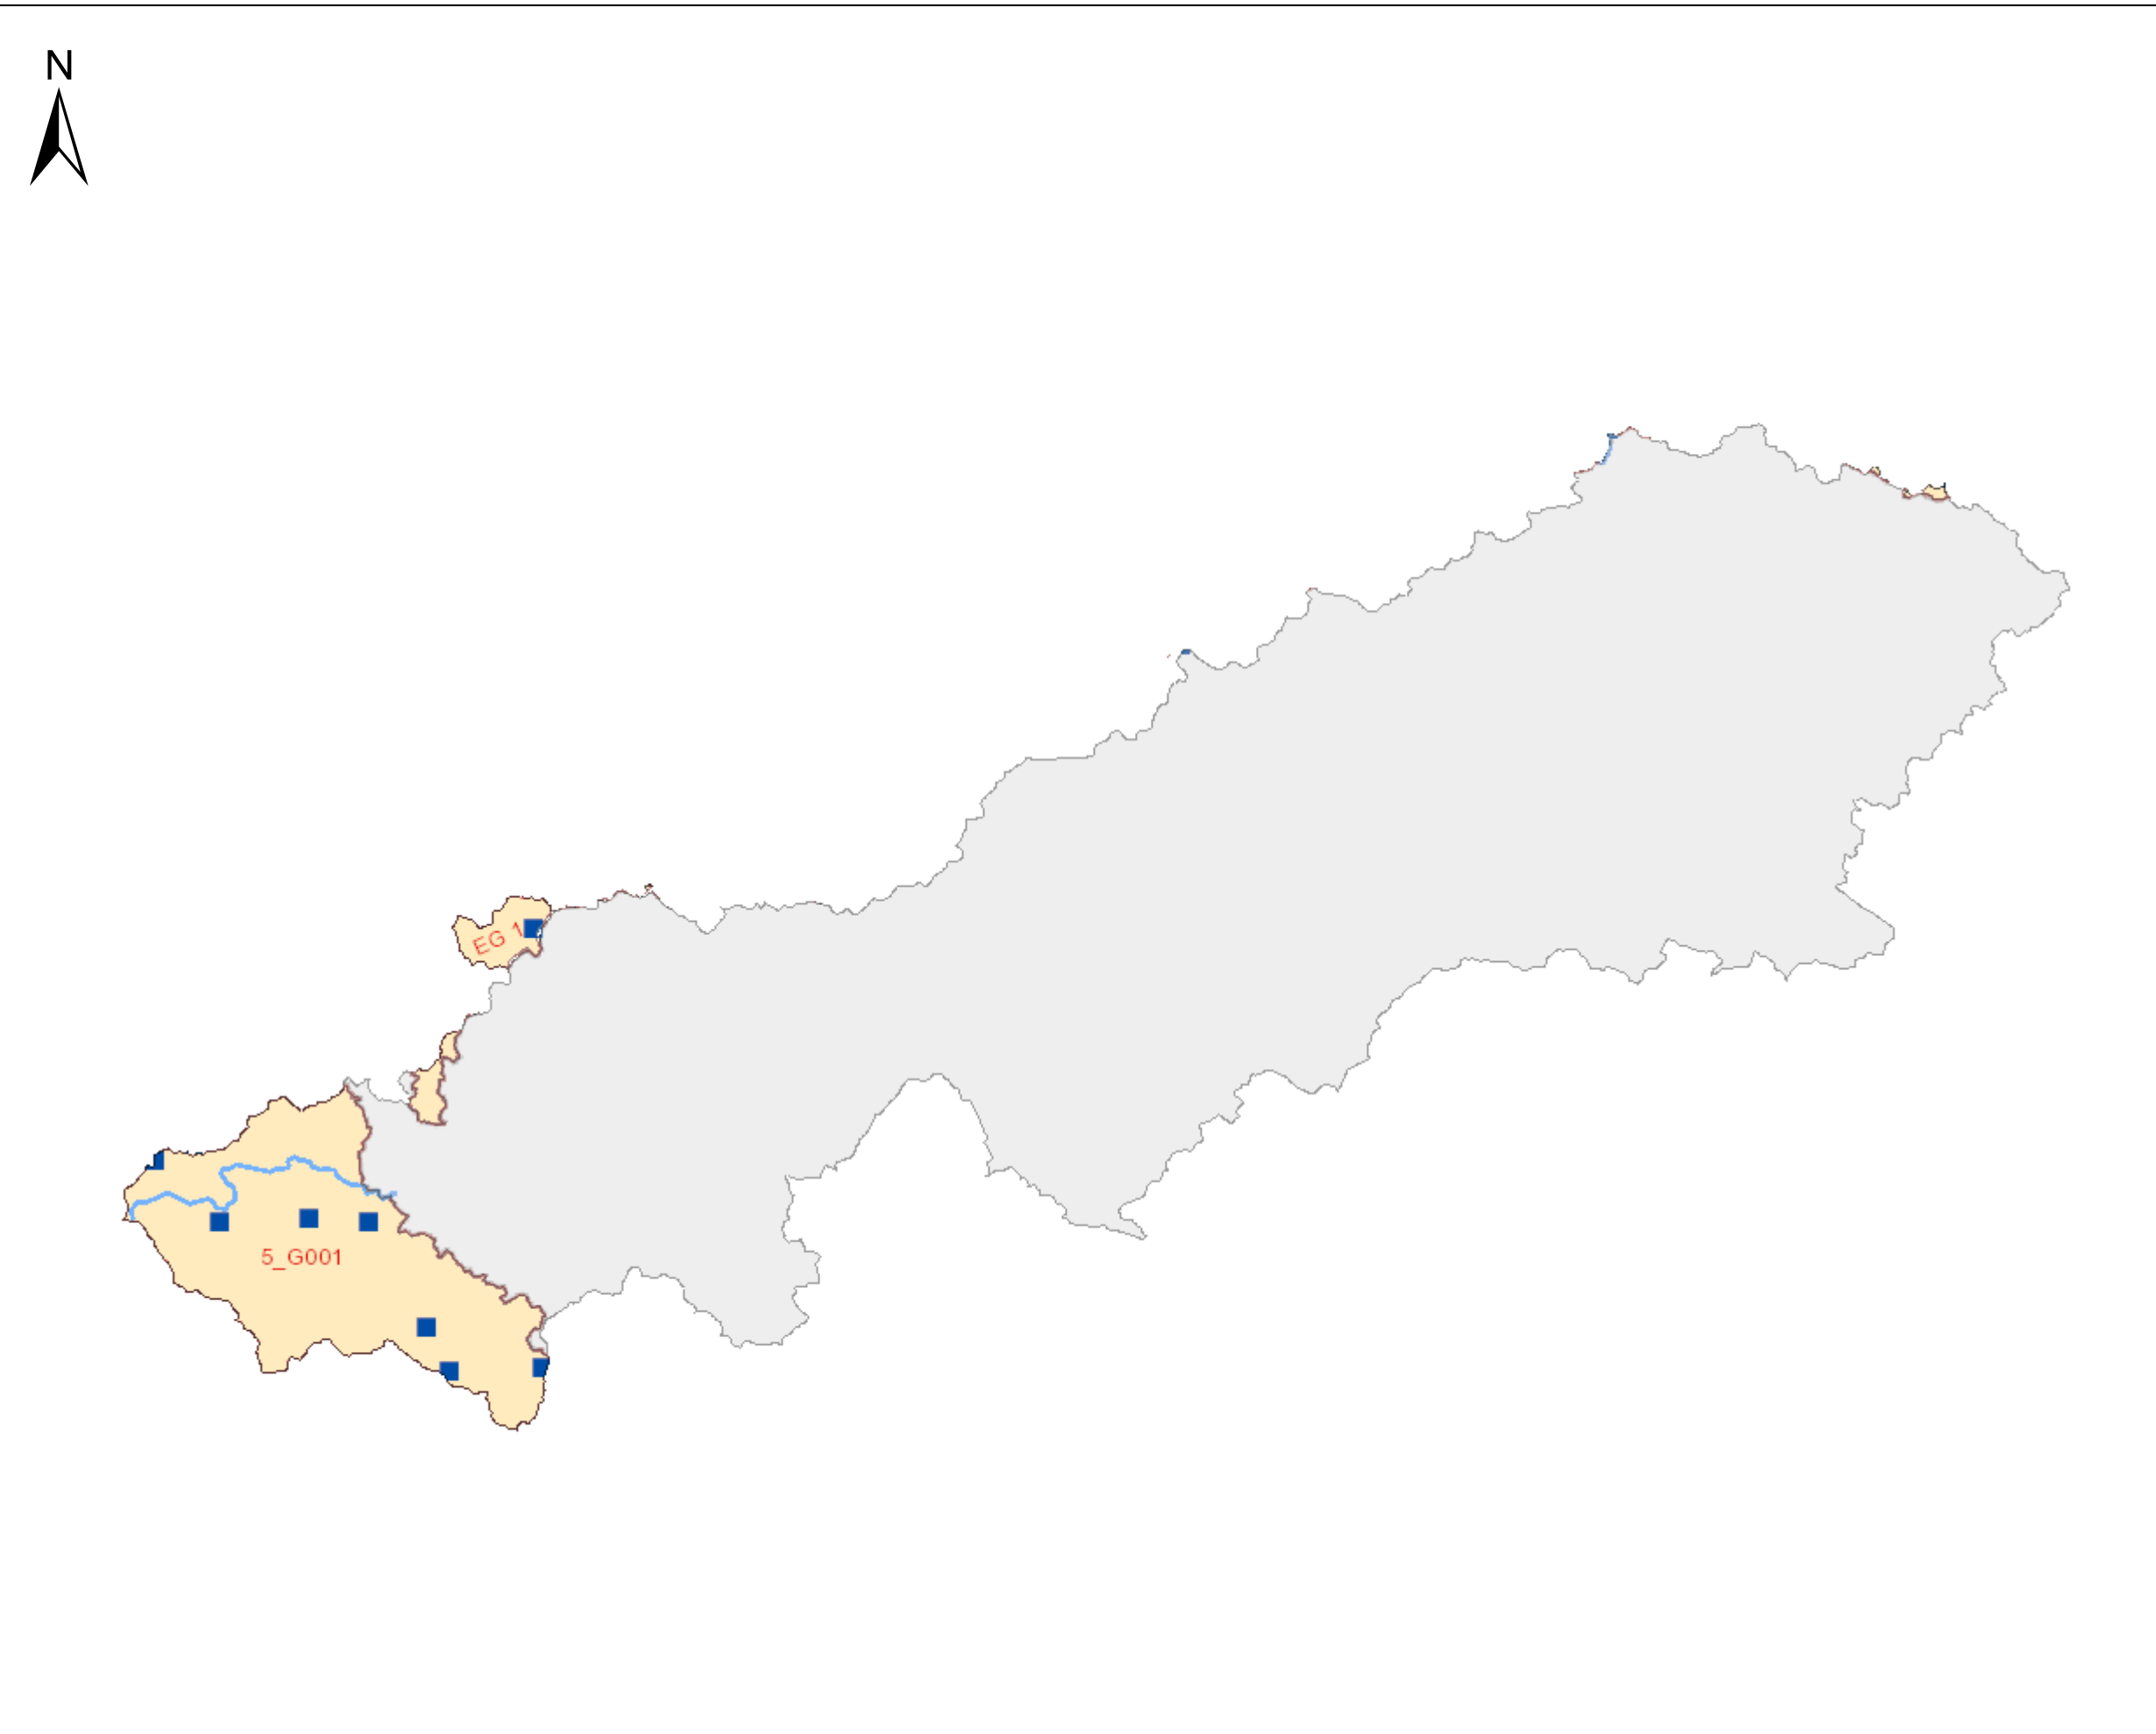

KOR Eger und Untere Elbe - Karte 4.5: Überwachungsnetz des Grundwassers - Chemie

FGG ELBE

Quelle: WasserBLICK/BfG; 23.10.2014