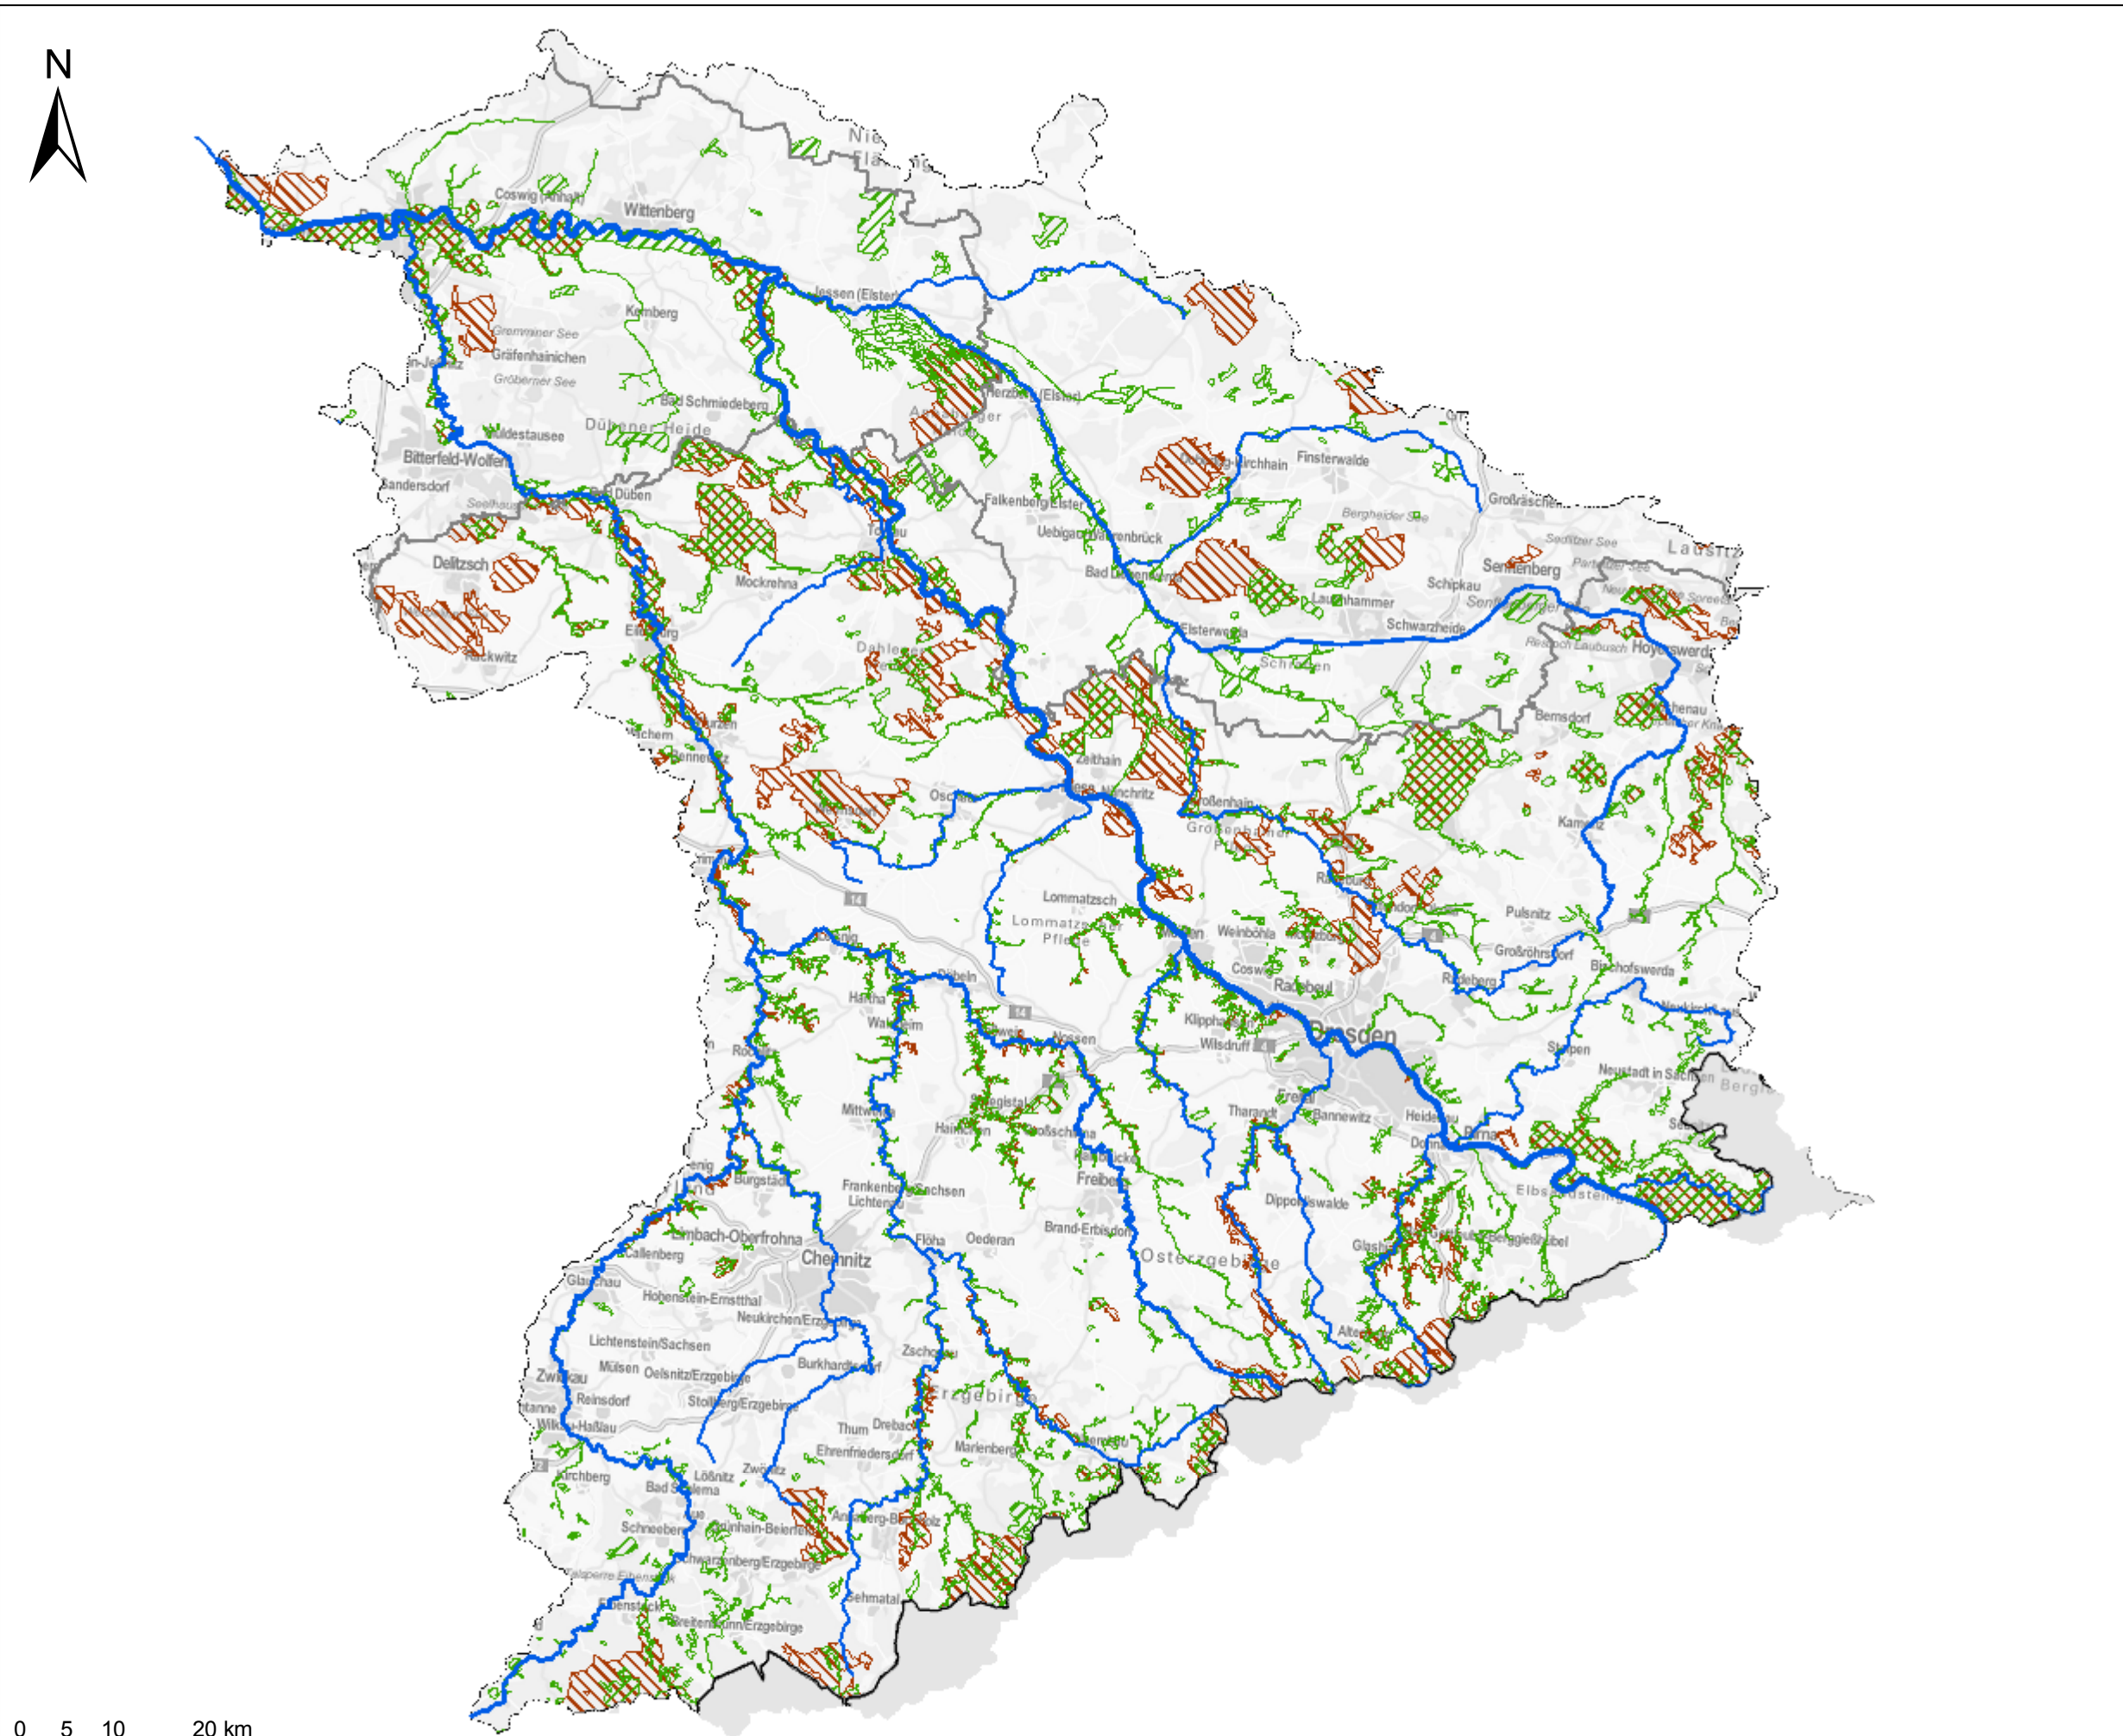

KOR Mulde-Elbe-Schwarze Elster - Karte 1.7: Schutzgebiete III: Habitatschutzgebiete (FFH), Vogelschutzgebiete

-  Habitatschutzgebiete (FFH)
-  Vogelschutzgebiete

Quelle: WasserBLICK/BfG; 26.08.2015